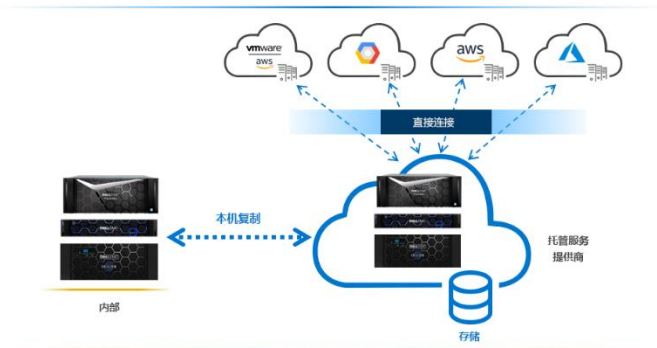

利用多云敏捷性控制您的数据