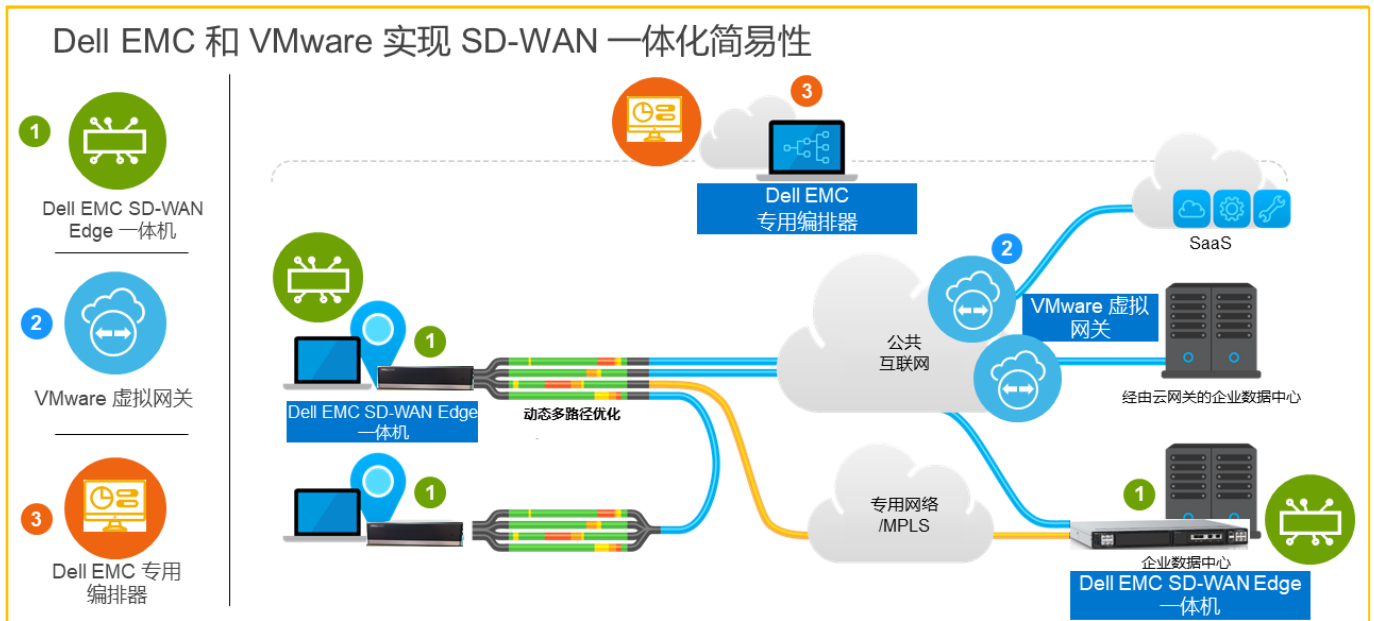

## 引入 Dell EMC SD-WAN 解决方案

由 VMware 提供支持的 Dell EMC SD-WAN 解决方案在一个一体化解决方案中将 Dell EMC 专用网络一体机与来自 VMware 的业界卓越的 SD-WAN 软件相结合，实现 WAN 现代化。

Dell EMC SD-WAN 解决方案具有简单、高效以及全方位的灵活支持、服务和全球供应链选项，可提供功能强大的一体化解决方案，使您能够为云时代而转变您的网络。

### 为您的现代应用程序转变网络

由 VMware 提供支持的 Dell EMC SD-WAN 解决方案提供基于云的高级功能，并节省时间、资金和资源。

- ✓ **适应变化** — 采用英特尔处理器的专用网络一体机，易于快速部署、配置和动态控制
- ✓ **提高可用性** — 放心地运行任务关键型工作负载，而不必担心原本不可靠的网络连接
- ✓ **节省资金** — 使运营更加一致，利用商用宽带连接和集中化网络管理

# 完整 SD-WAN 转型

三个独特的组件组合在一个变革性解决方案中

Dell EMC SD-WAN 解决方案提供出类拔萃的体验，采用搭载英特尔处理器的强大一体机，这些设备在出厂时就已经集成了 VMware 的先进软件。Dell EMC SD-WAN 解决方案以 Dell EMC 的全球供应链、高 SLA 支持和全套服务为后盾，可应对企业层面的 WAN 现代化挑战。

Dell EMC Edge 一体机	Dell EMC 专用编排器	VMware 虚拟云网关
<ul style="list-style-type: none"><li>• 一体化，硬件 + 软件</li><li>• 英特尔处理器和 DDR 内存</li><li>• 分支机构和核心数据中心模型</li><li>• 多种带宽选项</li></ul>	<ul style="list-style-type: none"><li>• 集中化管理</li><li>• 零接触式配置</li><li>• 组策略</li><li>• 自动链路概况分析</li></ul>	<ul style="list-style-type: none"><li>• 云网关的全球网络</li><li>• 针对应用程序性能进行优化</li><li>• 30 多个地区</li><li>• 99.99% 可靠性 SLA</li></ul>

## SD-WAN 的优势

借助 Dell EMC SD-WAN 解决方案，快速、轻松地部署完整的 SD-WAN 解决方案。Dell EMC SD-WAN Edge 一体机包括英特尔处理器、DDR4 内存、闪存存储以及全面的网络选项。这些一体机与 VMware SD-WAN 软件完全集成，经过预先配置和预装，以实现简单无缝的部署体验。

Dell EMC SD-WAN 解决方案可提供企业级好处，例如动态多路径优化 (DMPO)、简单快速的部署以及灵活选择支持选项，以满足您的业务需求。