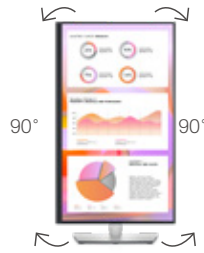

可调节功能和连接选项

戴尔 27 系列 USB-C HUB 显示器 | P2722HE

可将面板轻松调节到您感觉舒适的观看位置。

沿枢轴转动

连接

- 1 安全锁插槽
- 2 电源接口
- 3 HDMI 端口
- 4 支架锁
- 5 DisplayPort (输入)
- 6 DisplayPort (输出)
- 7 USB Type-C 上行端口
- 8 超高速 USB 5 Gbps (第 1 代 USB 3.2) Type-A 下行端口 (4 个)
- 9 RJ45 端口

推荐的相关配件

您可快速安装戴尔双显示器臂架 MDA20，获得一个全面的显示器和系统固定解决方案。这种几乎无需工具的安装使部署变得简单。

这款无线全尺寸窄边框键盘和灵巧的鼠标套装具有 3 年电池续航时间，可提升工作效率。

极其小巧轻便的音棒¹²提供卓越的音频清晰度，而且可借助磁力吸附到戴尔显示器上¹³，让桌面保持干净整洁。

* 从 2013 年到 2020 年的连续 7 个年度全球显示器出货量领先。资料来源：IDC 全球 PC 显示器 2020 年第 4 季度的季度报告。

** 戴尔遵循标准的 USB-C 规范和协议。这些显示器可提供高达 65 W 的功率输出。搭配非戴尔 USB-C 系统使用时，功能可能有所不同。

1 经过 TÜV 认证 — 低蓝光硬件解决方案和无闪烁屏幕 (ID 1111230975)。有关详情，请访问 www.tuv.com。

2 MAC 地址直通功能经测试可与大多数戴尔 PC 系统配合使用。在非戴尔系统上功能可能会有所不同。

3 多供应商系统的兼容性和性能有所不同。

4 来源：根据 Principled Technologies 受戴尔委托于 2018 年 11 月出具的报告。实际结果可能有所不同。完整报告：<https://www.principledtechnologies.com/Dell/P2419H_monitor_productivity_1118.pdf>

5 免责声明：这款戴尔 USB-C 显示器的电源同步功能可启动您的 PC，即使您的笔记本电脑机盖已合上也无妨。仅与部分戴尔 PC 兼容；请检查您的戴尔 PC，以确保支持此功能。

6 要获得有限硬件保修协议的副本，请寄信至 Dell USA LP，收信人：Warranties, One Dell Way, Round Rock, TX 78682，或者访问 dell.com/warranty。

7 高级更换服务：在完成电话/在线诊断后，如有必要，戴尔将在下一工作日为您发送更换的显示器。送货时间可能因所在位置而异，对于 55" 及更大尺寸的显示器可能有差异。如果不能退还缺陷产品，则需要支付相关费用。请访问 dell.com/servicecontracts/global。

8 供应情况不尽相同。有关详情，请访问 www.dell.com/support。

9 按照 EU 2019/2021 和 EU 2019/2013 中的定义。

10 最大亮度和对比度设置，而且所有 USB 端口上都有最大功率负载。

11 已在美国获得 EPEAT 认证。EPEAT 认证情况因国家/地区而异。有关各国家和地区的认证状态，请访问 www.epeat.net。

12 基于戴尔对非戴尔品牌的吸附式显示器音棒的公开规格进行的分析，2020 年 7 月。

13 只与部分戴尔显示器兼容。请参阅 dell.com 上的戴尔纤薄型音棒 - SB521A 兼容性列表。

Dell.com/monitors

产品供应情况因国家/地区而异。有关详情，请与戴尔代表联系。

© 2021 Dell Inc. 或其子公司。保留所有权利。Dell Technologies、Dell、EMC、Dell EMC 和其他商标为 Dell Inc. 或其子公司的商标。其他商标可能是其各自所有者的商标。USB Type-C® 和 USB-C® 是 USB Implementers Forum 的注册商标。