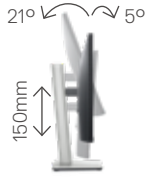

제품 구성

구성 요소

- 모니터(스탠드 포함)

케이블

- 전원 케이블
- DisplayPort - DisplayPort 케이블(1.8m)
- VGA 케이블(일본에서만 제공)
- HDMI 1.4 케이블(브라질에서만 제공)
- 초고속 USB 5Gbps(USB3.2 Gen 1) 업스트림 케이블

설명서

- 빠른 설치 가이드
- 안전 및 규정 정보

조절 및 연결 기능

DELL 24 모니터 | P2422H

패널을 원하는 각도로 자유롭게 조절 가능합니다.

뒷면 - 케이블 관리 슬롯

기울기 및 높이 조절 가능

피벗

회전

연결 기능

- | | | |
|------------|---------------|--|
| 1 보안 잠금 슬롯 | 4 스탠드 잠금 | 7 USB 3.0 업스트림 포트 |
| 2 전원 커넥터 | 5 DisplayPort | 8 초고속 USB 5Gbps(USB3.2 Gen 1) Type-A 다운스트림 포트(4) |
| 3 HDMI 포트 | 6 VGA 커넥터 | |