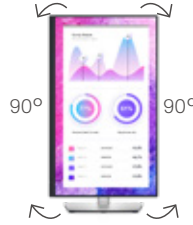

DELL 24 모니터 | P2422H

패널을 원하는 각도로 자유롭게 조절 가능합니다.

뒷면 - 케이블 관리 슬롯

기울기 및 높이 조절 가능

피벗

회전

연결 기능

- | | | |
|------------|---------------|--|
| 1 보안 잠금 슬롯 | 4 스탠드 잠금 | 7 USB 3.0 업스트림 포트 |
| 2 전원 커넥터 | 5 DisplayPort | 8 초고속 USB 5Gbps(USB3.2 Gen 1) Type-A 다운스트림 포트(4) |
| 3 HDMI 포트 | 6 VGA 커넥터 | |