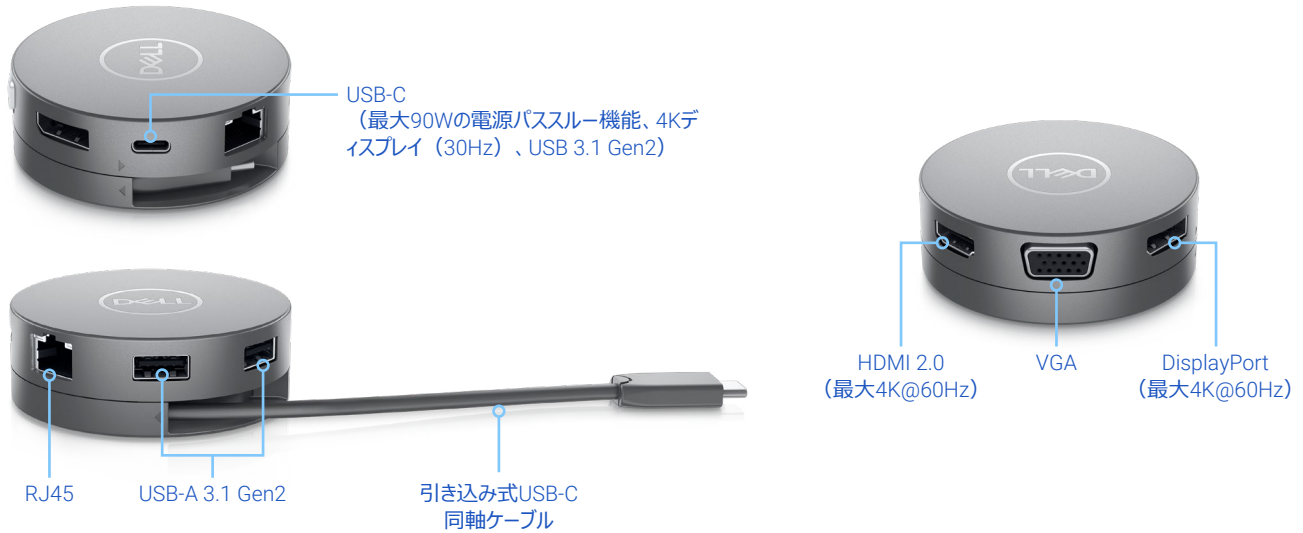

多様な接続機能を搭載 コンパクトな設計。

Dell Pro 7-in-1 USB-Cトラベルハブ

MODEL : DA310

包括的な接続性

データ、ディスプレイ、および最大90Wの電源パススルー*をサポートする多機能USB-C®ポートを備えた唯一のアダプターにより、ほぼあらゆるデバイスにシームレスに接続できます。HDMIまたはDisplayPortを使用して60Hzで4K解像度の映像を表示し、また2つのUSB-Aおよび1つのUSB-Cダウンストリームポートを介して10Gbpsの超高速データ転送を実現できます。

特許取得済みの斬新な設計

特許取得済みのケーブル管理デザインにより、USB-Cケーブルを伸縮できるほか、使用していないときはケーブルを本体に格納して保護します。最も小型でコンパクトな7-in-1アダプター*でありながら最も豊富なポート*を備えており、ポケットやバッグの中に無理なく収まります。

優れた信頼性

ファストロールスワップ機能により、アダプターからUSB-C電源を取り外した場合でも、ビデオおよびLAN接続が途切れないようになっています。Dell PCで使用する場合、MACアドレスパススルー、PXEブート、Wake On LANなどの幅広いエンタープライズレベルの機能がサポートされます。

**特長****仕様詳細**

モデル	Dell Pro 7-in-1 USB-Cトラベル ハブ - DA310
寸法 (直径 x 高さ)	69.8 mm x 24.5 mm (2.75インチ x 0.96インチ)
重量	80g (2.28オンス/0.18ポンド)
ホストの接続	USB-C
ケーブルの種類、長さ	丸型同軸、120 mm
USB-Cケーブル (データ/電源/ビデオ)	USB-Cマルチファンクション ケーブル x 1。データ転送、電源バスルー、およびディスプレイ/オーディオをサポート
総ポート数	USB-C x 1、USB-A x 2、HDMI x 1、DisplayPort x 1、VGA x 1、LANポート(RJ45) x 1
データ用ポート ¹	USB-A 3.1 Gen2 x 2 1 x USB-C 3.1 Gen2 (最大10Gbpsのデータ転送をサポート)
電源バスルー ポート ²	1 x USB-C (最大90Wのパワー バスルーをサポート)
ビデオ ポート ³	USB-C x 1 : 4K (3840 x 2160) (30Hz、HDRサポート) 1 x DisplayPort : 4K (3840 x 2160) @ 60Hz ⁴ (HDR対応) 1 x HDMI 2.0 : 4K (3840 x 2160) @ 60Hz ⁴ (HDR対応) VGA x 1 : FHD (1,920 x 1,080)、(最大60 Hz)
ネットワーク	ギガビットEthernet (LANポート(RJ45))
ファストロール スワップのサポート ⁵	あり (電源コンセントの接続にかかわらず途切れることのないビデオおよびLAN接続)
PLUG & PLAYのサポート	対応 (ドライバーのインストール不要)
サポート対象のオペレーティングシステム	Windows 10 64ビット、MAC、Ubuntu、Chrome、RHEL
DELLのビジネス クラス 機能	PXEブート ⁶ MACアドレス バスルー ⁶ Wake On LAN ⁷
付属品	Dell Pro 7-in-1 USB-Cトラベル ハブ - DA310 ドキュメント
保証	3年間

あるいはアダプターがUSB-C電源アダプターまたはUSB-Cモニターに接続されているとき：加えて、そのUSB-CケーブルがノートパソコンのUSB-C/Thunderboltポートに接続されている場合 - 2つのダウンストリームUSB-Aポートが、選択されたデバイスに対応します。

2 最大90Wは、DA310に接続されている外部電源からUSB-Cノートパソコンを充電する場合に使用できます。実際に供給される電力は、電源/プラットフォームの電源ポリシーによって異なります。電源アダプターは付属していません。