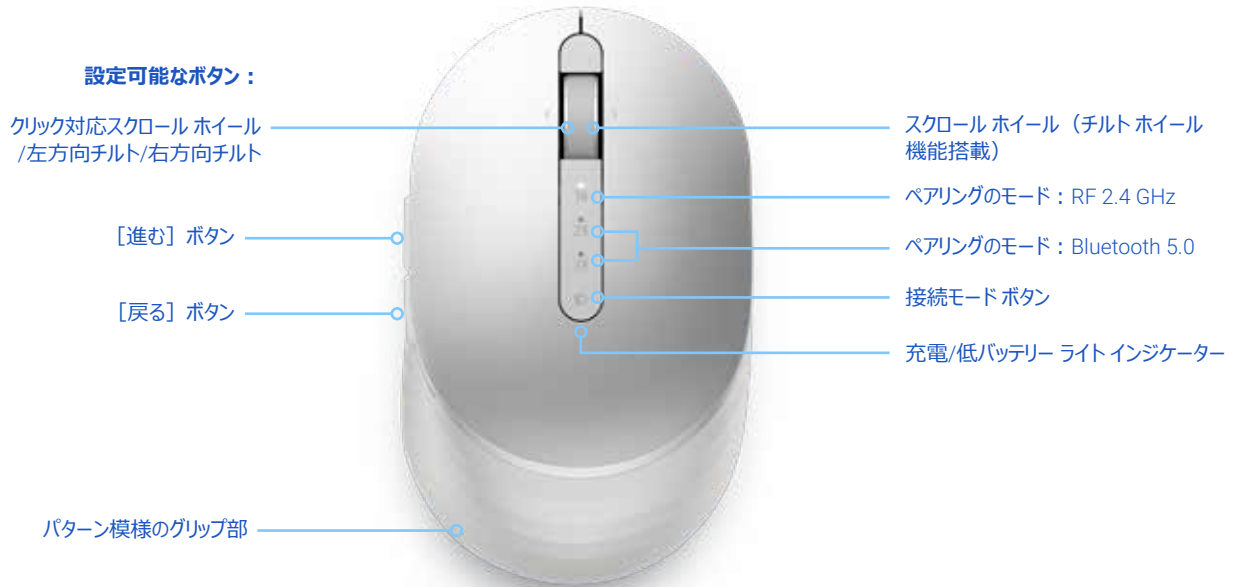

長時間使用が 可能

—
Dell Premier充電式ワイヤレス マウス | MS7421W

長時間使用が可能

究極の利便性

わずか3時間で完全に充電して、6か月¹のバッテリー持続時間が実現します。RFまたはBluetoothを介して最大3台のデバイスに接続し、わずか2分の充電¹でバッテリーを1日フルに持続させることができます。

高い生産性

このマウスには5つの設定可能なボタンがあり、お好みのショートカットやよく使用する機能に合わせてカスタマイズできます。この充電式マウスは4,000 DPI対応で、グリップ部にはパターン加工が施されています。また、正確なトラッキング機能を搭載し、複数モニター構成、超広角モニター、高解像度モニターでも簡単に操作できます。

スタイルに合ったマウスをお選びください

プラチナ シルバー

グラファイト ブラック

特長 **仕様詳細****モデル** Dell Premier充電式ワイヤレス マウス - MS7421W**カラー** ブラチナシルバー、グラファイトブラック**接続** ワイヤレス - 2.4GHzまたはBluetooth 5.0¹
Microsoft Swift Pair²**バッテリー持続時間** 6か月³**センサー** 光学式LED**スクロール** メカニカル**解像度(DPI)** デフォルトでは1,600、Dell Peripheral Managerにより、1,000、1,600、2,400、4,000に調整可能**ボタン** 7**寸法** 高さ：35.44 mm (1.40インチ)
長さ：101.76 mm (4.00インチ)
幅：61.88 mm (2.44インチ)**充電ケーブルの長さ** 1,000 mm (39.4インチ)**重量** 80 g (0.18 lb)⁴**対応OS**
2.4GHz
・ Windows 7、Windows 8.1、Windows 10、Windows 11、Mac OS、Linux (Red Hat Enterprise 8.0/Ubuntu 18.4)、Chrome、Android OS
Bluetooth
・ Windows 8.1、Windows 10、Windows 11、Mac OS、Linux (Red Hat Enterprise 8.0/Ubuntu 18.4)、Chrome、Android OS
Dell Peripheral Manager (DPM)
・ Windows 10およびWindows 11**ソフトウェア**
Dell Peripheral Manager (Windows互換)
・ デバイスのペアリング
・ ショートカット ボタンの設定
・ DPIの調整
・ バッテリー ステータスと接続ステータスの表示
・ ファームウェア アップデート**保証** 3年間の良品先出し交換サービス⁵**パッケージの内容**
マウス
USB-C充電ケーブル(USB-C - USB-C)
ドキュメンテーション