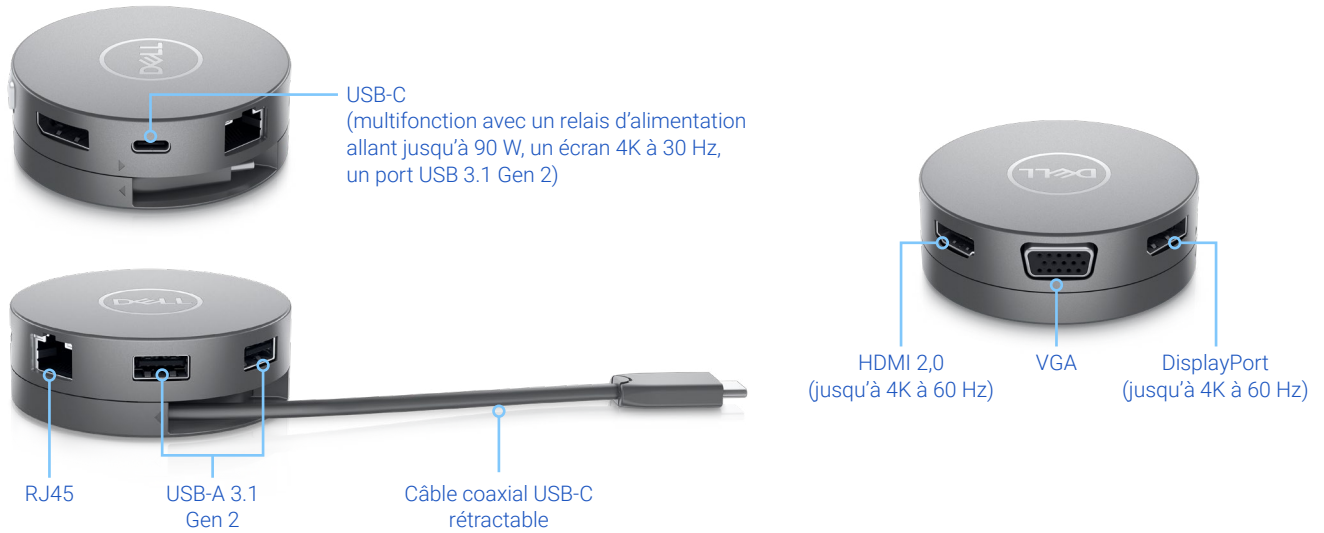

FONCTIONNALITÉ

CARACTÉRISTIQUES TECHNIQUES

MODÈLE	Adaptateur de voyage USB-C 7-en-1 Dell Pro DA310
DIMENSIONS (DIAMÈTRE X HAUTEUR)	69,8 mm x 24,5 mm (2,75 pouces x 0,96 pouce)
POIDS	80 g (2,28 oz/0,18 livres)
CONNEXION À L'HÔTE	USB-C
TYPE/LONGUEUR DU CÂBLE	coaxial rond, 120 mm
CÂBLE USB-C (DONNÉES/ALIMENTATION/VIDÉO)	1 câble USB-C multifonction qui prend en charge le transfert de données, le relais d'alimentation et l'affichage/l'audio
NOMBRE TOTAL DE PORTS	1 port USB-C, 2 ports USB-A, 1 port HDMI, 1 port DisplayPort, 1 port VGA, 1 Port RJ45
PORTS DE DONNÉES¹	2 ports USB-A 3.1 Gen 2 1 port USB-C 3.1 Gen2 prenant en charge le transfert de données jusqu'à 10 Gbit/s
PORT DE RELAIS D'ALIMENTATION²	1 port USB-C prenant en charge le relais d'alimentation jusqu'à 90 W
PORTS VIDÉO³	1 port USB-C : 4K (3 840 x 2 160) à 30 Hz (prise en charge de la technologie HDR) 1 port DisplayPort : 4K (3 840 x 2 160) à 60 Hz⁴ (prise en charge de la technologie HDR) 1 port HDMI 2.0 : 4K (3 840 x 2 160) à 60 Hz⁴ (prise en charge de la technologie HDR) 1 port VGA : FHD (1 920 x 1 080) à 60 Hz max.
RÉSEAU	Gigabit Ethernet (RJ45)
FONCTIONNALITÉ D'ÉCHANGE RAPIDE FAST ROLE SWAP PRISE EN CHARGE⁵	Oui, connectivité vidéo et LAN sans interruption, même si la source d'alimentation est débranchée/branchée
PRISE EN CHARGE DU PLUG-AND-PLAY	Oui (aucune installation de pilotes)
SYSTÈME D'EXPLOITATION PRIS EN CHARGE	Windows 10 64 bits, MAC, Ubuntu, Chrome, RHEL
FONCTIONNALITÉS CLASSE AFFAIRES DELL	Démarrage PXE⁶ Transfert d'adresse MAC⁶ Wake-on LAN⁷
CONTENU DE LA BOÎTE	Adaptateur de voyage USB-C 7-en-1 Dell Pro DA310 Documentation
GARANTIE	3 ans