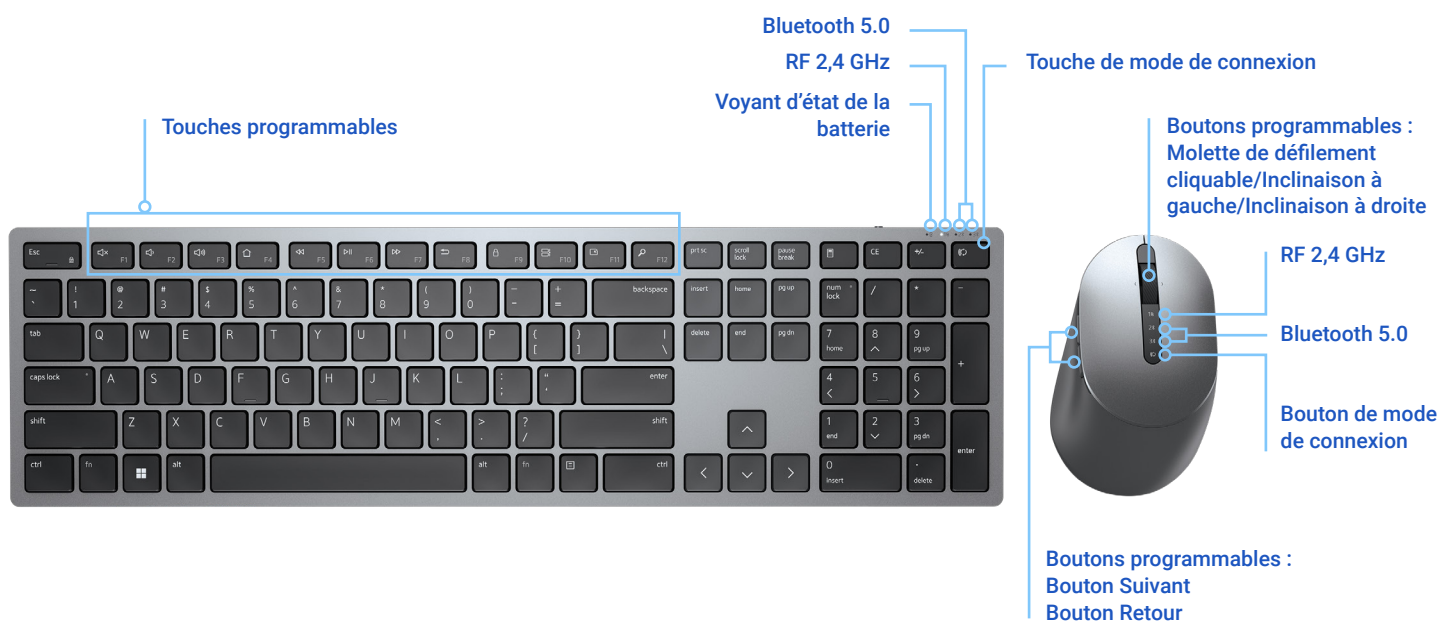

Connectivité multipériphérique et confort exceptionnels

Profitez de fonctionnalités multitâches exceptionnelles avec un ensemble clavier et souris haut de gamme, élégant et confortable. Il dispose en outre d'une des meilleures autonomies de batterie du marché (jusqu'à 36 mois¹).

Des périphériques testés et certifiés pour fonctionner de manière fluide et transparente avec les systèmes Dell

Le chiffrement AES (Advanced Encryption Standard) 128 bits intégré dans le clavier protège la transmission de données sur vos PC et appareils pour une connexion sécurisée lors de la saisie.

Service d'échange avancé un ensemble clavier et souris de remplacement est expédié le jour ouvré suivant en cas de défaillance de votre ensemble existant pendant la période de garantie de 3 ans².

1 D'après une analyse réalisée par Dell sur la base de calculs du modèle d'utilisation relatif à l'autonomie de la batterie, novembre 2020. Les résultats varient en fonction de l'utilisation, des conditions de fonctionnement et d'autres facteurs.

2 Si nécessaire, l'unité de remplacement ou les pièces détachées sont envoyées après diagnostic par téléphone ou en ligne. Des frais sont facturés en cas de non-retour de l'unité défectueuse. La disponibilité peut varier.