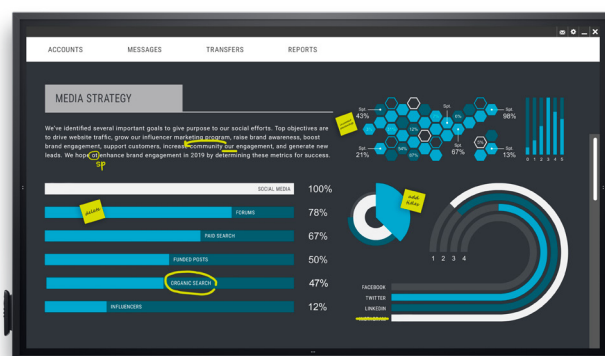

Lösningen som Dell rekommenderar

- **A** Dells interaktiva 4K-pekskärmar – P8624QT, P7524QT, P6524QT, P5524QT

- **B** Chief Large Fusion LSA1U Fast väggmonteringsfäste för P7524QT, P6524QT, P5524QT

- **C** Dell OptiPlex 7000 XE MFF

Ytterligare tillbehör och tillval

- **D** Paket med trådlöst tangentbord och trådlös mus för flera enheter från Dell – KM7120W

- **E** Logitech Rally-kamera