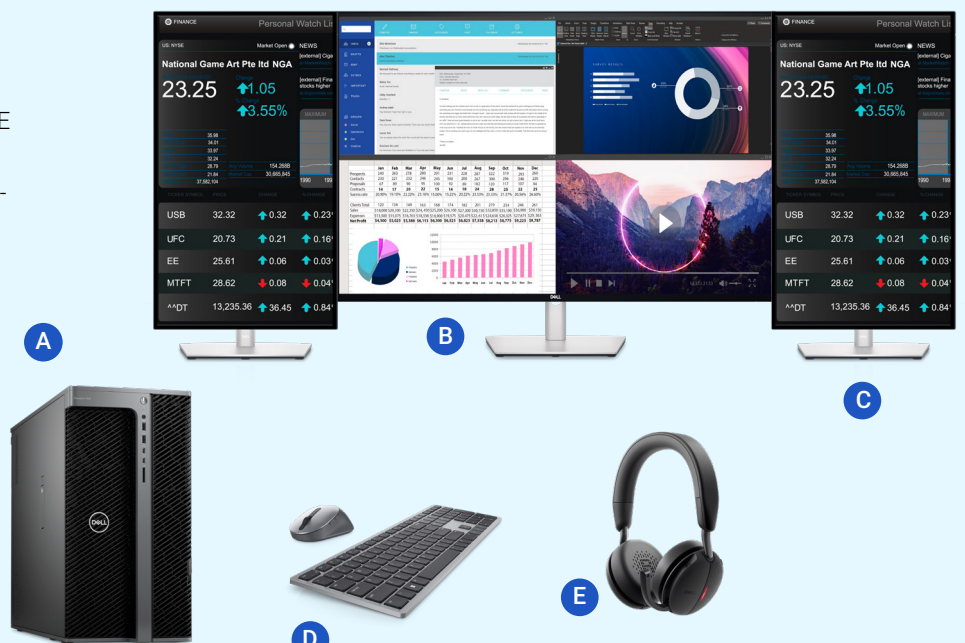

## Information om lösningen

Använd Precision-workstation-datorer för att hjälpa traders och säljare att lyckas i en snabbriklig finansmiljö.

De här kraftfulla datorerna stöder flera skärmar och tillhandahåller snabb processkraft så att användarna kan ta fram och analysera stora mängder data snabbt och effektivt.

## Lösningen som Dell rekommenderar

- A** Precision 7960 Tower
- B** Dell UltraSharp 43 4K-skärm med USB-C-hubb – U4323QE
- C** Dell UltraSharp 27 4K USB-C-hubb-skärm – U2723QE
- D** Dell Premier trådlöst tangentbord och trådlös mus – KM7321W
- E** Dell Pro trådlöst headset med aktiv brusreducering – WL5024