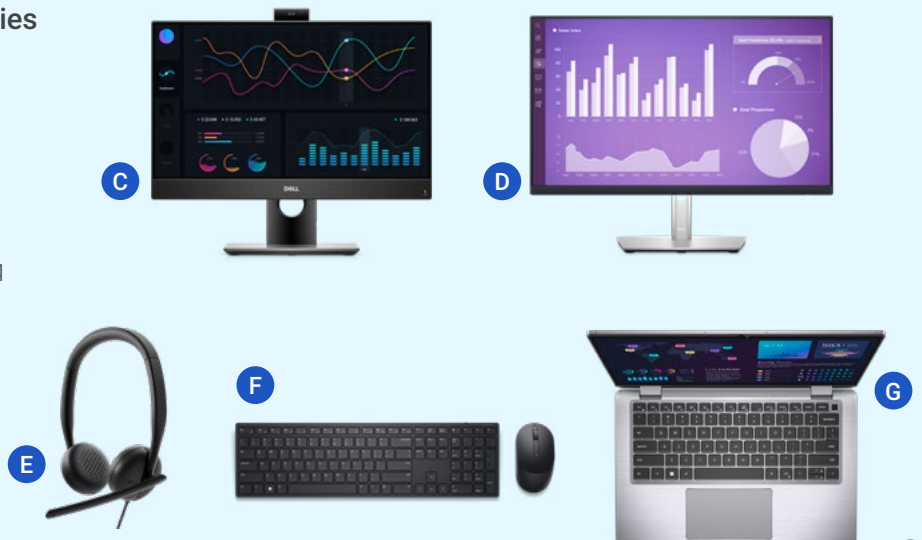

Aanvullende accessoires en opties

- **C** OptiPlex 5490 All-in-One
- **D** Dell 24 monitor – P2423D
- **E** Dell bekabelde headset – WH3024
- **F** Dell Pro draadloos toetsenbord en draadloze muis - KM5221W
- **G** Latitude 7430