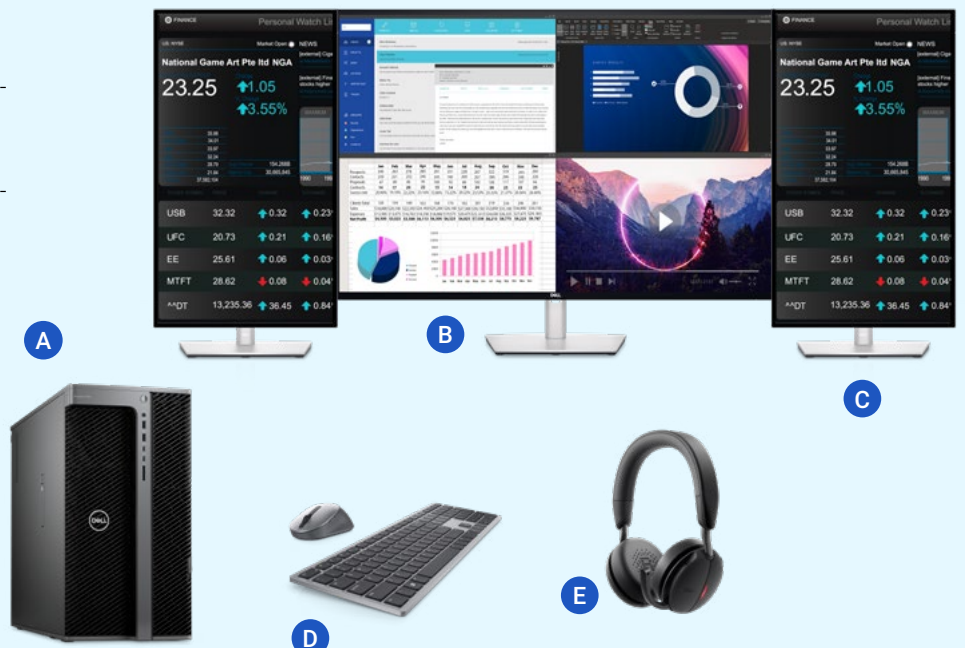

Details van de oplossing

Gebruik Precision workstations om handelaren en verkopers optimaal te laten presteren in een razendsnelle financiële omgeving. Deze krachtige apparaten ondersteunen meerdere beeldschermen en bieden razendsnelle verwerkingskracht waardoor gebruikers snel en efficiënt grote hoeveelheden data kunnen bekijken en analyseren.

Door Dell aanbevolen oplossing

- A** Precision 7960 tower
- B** Dell UltraSharp 43 4K USB-C-hubmonitor - U4323QE
- C** Dell UltraSharp 27 4K USB-C-hubmonitor - U2723QE
- D** Dell Premier draadloos toetsenbord en draadloze muis - KM7321W
- E** Dell Pro draadloze ANC-headset - WL5024

Details van de oplossing

Dell 4K interactieve touchmonitor bevat tot 20 aanraakpunten en een speciale ruimte op de achterkant om een OptiPlex Micro pc* te bevestigen, voor een naadloze alles-in-één-ervaring. Gebruikers kunnen schrijven of tekenen op het grote, interactieve beeldscherm met vrijwel geen vertraging, voor realtime samenwerking.