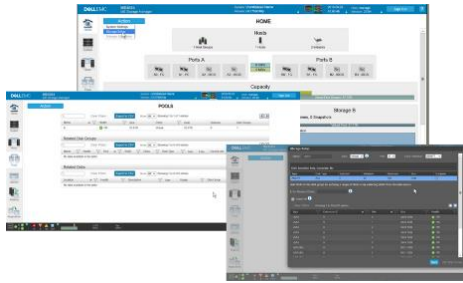

손쉬운 확장 및 구성

12G SAS 백엔드 접속 구성을 통해 PowerVault ME412, ME424 및 ME484 확장 엔클로저를 연결하여 ME4012, ME4024 및 ME4084 스토리지를 쉽게 확장할 수 있습니다. 고성능 PowerVault ME4 스토리지는 필요한 용량에 따라 8.89cm(3.5") 및 6.35cm(2.5") HDD와 6.35cm(2.5") SSD(SED 드라이브로 구성 가능)를 유연하게 혼합 구성할 수 있습니다. 이처럼 다양한 드라이브 유형을 지원하므로 ME4 Series를 하이브리드 플래시 또는 올 플래시 어레이로 구성하여 성능을 극대화할 수 있습니다. 또한 PowerVault ME4의 확장 엔클로저는 활성 또는 동적 데이터 저장소와 호환되는 고성능 중심의 애플리케이션 요구 사항을 충족하는 데 필요한 속도, 유연성 및 안정성을 제공합니다. 확장 엔클로저(ME484는 JBOD로도 제공)는 다량의 데이터를 생성하고 확장된 스토리지 용량을 필요로 하는 애플리케이션에 적합합니다. 이 모듈식 아키텍처는 최대 4PB의 물리적 용량까지 쉽고 경제적으로 확장됩니다.

모든 기능과 또 다른 가치까지 제공하는 소프트웨어

복제, 스냅샷, 3레벨 계층화, VMware 통합, 암호화(SED), 분산 RAID, 간편한 관리 툴을 비롯한 모든 엔터프라이즈급 소프트웨어가 포함되므로 한 번 설정하기만 하면 별도의 추가 작업이 필요하지 않습니다. PowerVault ME4 Series는 ProSupport 기본 지원 및 Premium ProSupport Plus 옵션과 함께 제공됩니다. 또한 ME4와 함께 제공되는 ProDeploy는 빠른 설치 및 실행에 도움이 됩니다.

PowerVault ME4 Series는 엔트리 레벨 SAN 및 DAS 스토리지의 사용 편의성, 안정성 및 품질에 대한 표준을 충족하여 비즈니스에 집중할 수 있도록 합니다. 처음부터 데이터 스토리지 당면 과제를 해결하도록 설계된 이러한 어레이는 확장 가능하고 플래시에 최적화된 세 가지 모델로 제공되므로 예산에 맞게 유연하게 사용할 수 있습니다. 작은 규모로 시작하려는 경우든 수백 테라바이트로 확장하려는 경우든, Dell EMC PowerVault ME4 Series로 해결할 수 있습니다.

“Dell EMC의 PowerVault ME4 Series는 엔트리 레벨 SAN 및 DAS 가상화 워크로드에 최적화되었으며 합리적인 가격으로 제공됩니다. 이 시리즈는 모든 기능이 포함된 엔터프라이즈급 소프트웨어를 통해 모든 규모의 비즈니스에 필요한 사용 편의성 및 성능 요구 사항을 충족합니다.”

Craig Bernero, SVP 겸 GM, Midrange & Entry Solutions

통합 웹 관리(HTML5)

ME4 Series의 이점

더 높은 IOPS가 애플리케이션의 속도를 개선합니다. 데이터 마이닝 애플리케이션에는 향상된 대역폭을 제공하며, 모든 위치에서 간편하게 관리할 수 있습니다. 이 저가형 어레이는 모든 종류의 혼합 워크로드를 처리할 수 있습니다. 새로운 PowerVault ME4 Series는 엔트리 레벨 SAN/DAS 스토리지 시장의 등급별 기술 격차를 줄여 고객에게 더 많은 이점을 제공합니다.