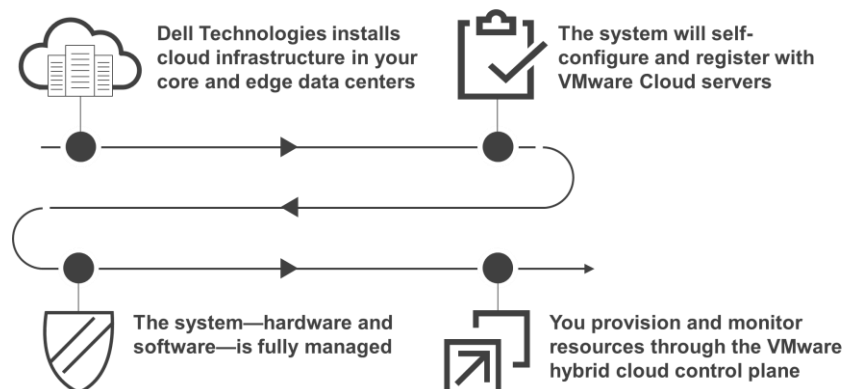

VMware Cloud sur Dell EMC

en bref

VMware Cloud sur Dell EMC est une infrastructure Cloud installée sur site dans vos datacenters centraux et Edge, et consommée en tant que service Cloud.

Avantages

- La simplicité d'utilisation du Cloud pour les charges applicatives sur site permet à vos opérations informatiques de se concentrer sur les services à valeur ajoutée.
- La cohérence inégalée entre les environnements sur site et de Cloud public permet à votre sécurité et à vos développeurs informatiques de se concentrer sur un seul environnement commun.
- Une véritable tranquillité d'esprit avec Dell Technologies en tant que fournisseur de solutions d'entreprise éprouvé et fiable.
- Les outils Cloud VMware familiers de l'infrastructure hyperconvergée Dell EMC VxRail offrent une solution d'entreprise de pointe.

Une simplicité opérationnelle qui permet à votre organisation de se concentrer sur l'innovation et la différenciation de l'entreprise

VMware Cloud sur Dell EMC, la première offre de datacenter en tant que service de Dell Technologies, élimine les complexités organisationnelles de deux manières clés. Plus précisément, cette solution :

La simplicité de VMware Cloud sur Dell EMC est évidente à partir du moment où vous passez votre commande en ligne. Cela est dû, au moins en partie, au fait que l'infrastructure est livrée, installée, entretenue et prise en charge par Dell Technologies. En outre, le plan de contrôle du Cloud hybride familier de VMware vous permet de provisionner et de surveiller les ressources comme vous le faites déjà avec vos charges applicatives de Cloud public. En résumé, le service ressemble à d'autres services Cloud que vous utilisez.