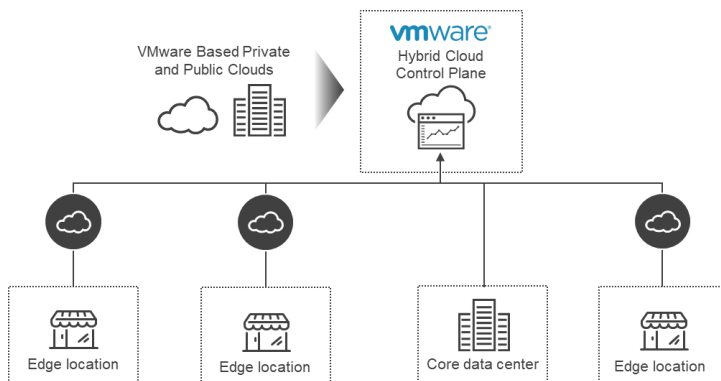

VMware Cloud sur Dell EMC étend en toute fluidité les avantages du Cloud public aux charges applicatives de vos sites de datacenter centraux et Edge. Ce point est important, car les exigences d'intégration de la sécurité, de la gestion de réseau et de la gestion des règles à l'Edge sont tout aussi strictes que celles de votre datacenter, voire plus. Pourtant, le plan de contrôle du Cloud hybride de VMware permet de configurer et de surveiller les charges applicatives Edge à l'échelle de l'infrastructure, en fonction des charges applicatives du datacenter.

Il offre des avantages distincts, non seulement pour les secteurs tels que les services bancaires, les soins de santé, et le pétrole et gaz, mais aussi pour d'autres secteurs d'activité, notamment la vente au détail, l'alimentation et la fabrication, pour n'en citer que quelques-uns. Le fait est que **VMware Cloud sur Dell EMC offre de la valeur à n'importe quel emplacement Edge où des transactions ont lieu et où il est nécessaire de disposer de fonctionnalités de calcul, de stockage ou de gestion de réseau.**