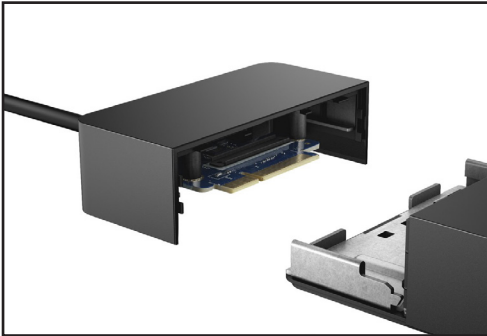

Station d'accueil Dell Dock - WD19 130 W	La station d'accueil WD19 130 W comprend un adaptateur secteur 130 W et fournit jusqu'à 90 W d'alimentation pour les PC Dell et non Dell.*
Station d'accueil Dell Dock - WD19 180 W	La station d'accueil WD19 180 W comprend un adaptateur secteur 180 W et fournit jusqu'à 130 W d'alimentation pour les PC Dell et jusqu'à 90 W pour les PC non Dell.*
Station d'accueil Dell Thunderbolt Dock - WD19TB	La station d'accueil WD19TB comprend un adaptateur secteur 180 W et fournit jusqu'à 130 W d'alimentation aux PC Dell et jusqu'à 90 W pour les PC non Dell.*
Station d'accueil Dell Performance Dock - WD19DC	La station d'accueil WD19DC comprend un adaptateur secteur 240 W et fournit jusqu'à 210 W d'alimentation aux PC Dell lors de l'utilisation des deux connexions dans un système Dell compatible. Il offre 130 W d'alimentation aux PC Dell et jusqu'à 90 W pour les PC non Dell via un connecteur unique.

** Les solutions Dell Precision 7510/7520/7530/7710/7720/7730 nécessitent une puissance supérieure à 130 W. Ainsi, en cas de connexion à la station d'accueil Dell Dock WD19 (130 W/180 W) ou Dell Thunderbolt Dock WD19TB, l'adaptateur secteur de la station de travail doit être branché pour garantir un fonctionnement optimal. Pour bénéficier de la meilleure expérience avec une solution Dell Precision "7530/7540 ou "7730/7740," choisissez la station d'accueil Dell Performance Dock WD19DC, qui est livrée avec un connecteur USB-C double fournissant une puissance maximale de 210 W. Vous n'aurez ainsi pas besoin d'un adaptateur secteur supplémentaire.

Aidez-moi à choisir :

STATIONS D'ACCUEIL COMMERCIALES DELL

Bientôt disponible

Mises à niveau des modules d'accueil Dell

Désactivez votre module d'accueil pour le convertir à une connectivité Thunderbolt ou double USB-C à un coût bien moins élevé que si vous remplaciez l'ensemble de la station d'accueil.