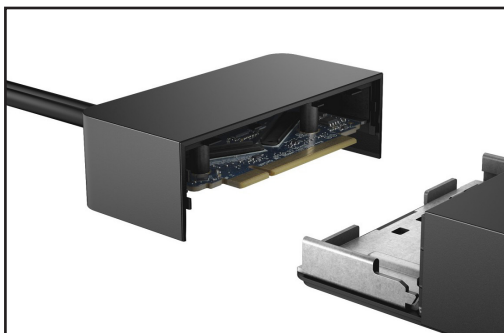

ACTUALIZACIÓN DE WD19TB A WD19DC

Al sustituir el módulo de acoplamiento, se mantendrán la misma resolución del monitor y la misma compatibilidad con periféricos que en las especificaciones de [Dell Performance Dock WD19DC](#).