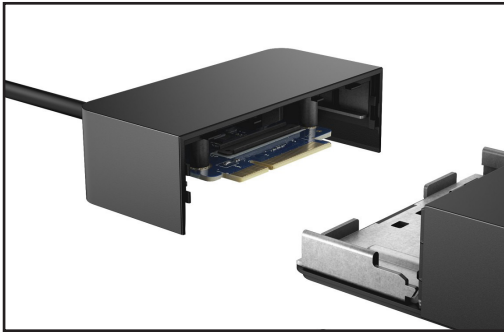

Dell Dock (WD19 de 130 W)	El WD19 de 130 W incluye un adaptador de alimentación de 130 W y ofrece hasta 90 W de alimentación para PC Dell y de otros fabricantes*.
Dell Dock (WD19 de 180 W)	El WD19 de 180 W incluye un adaptador de alimentación de 180 W y ofrece hasta 130 W de potencia a PC Dell y hasta 90 W a PC de otros fabricantes.*
Dell Thunderbolt Dock (WD19TB)	El WD19TB incluye un adaptador de alimentación de 180 W y ofrece hasta 130 W de alimentación para PC Dell y hasta 90 W a PC de otros fabricantes.*
Estación de acoplamiento Dell Performance: WD19DC	WD19DC incluye un adaptador de alimentación de 240 W y ofrece hasta 210 W de alimentación a PC Dell al usar ambas conexiones en un sistema Dell compatible. Ofrece 130 W de potencia a PC Dell y hasta 90 W a las PC de otros fabricantes a través de un solo conector.

** Los modelos Precision 7510/7520/7530/7710/7720/7730 requieren más de 130 W de alimentación, por lo tanto, cuando se acopla con Dell Dock WD19 (130 W/180 W) o con Dell Thunderbolt Dock WD19TB, se debe conectar el adaptador de alimentación de la estación de trabajo para obtener un funcionamiento óptimo. Para obtener la mejor experiencia con los modelos Precision "7530/7540 o 7730/7740," elija Dell Performance Dock WD19DC, que incluye un conector USB-C doble que proporciona un suministro de alimentación de hasta 210 W, por lo que ya no necesitará un adaptador de alimentación adicional.

Ayúdeme a elegir:

ESTACIONES DE ACOPLAMIENTO COMERCIALES DE DELL

Actualizaciones del módulo de estación de acoplamiento de Dell ^{¡Próximamente!}

Cambie el módulo de acoplamiento para convertirlo a conectividad tipo Thunderbolt o USB-C doble por una fracción del costo de reemplazar la estación de acoplamiento completa.