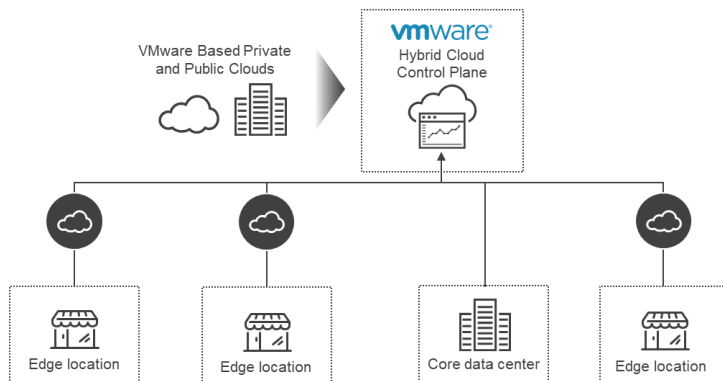

Esta nueva solución elimina la fricción de las tareas diarias y libera a toda la organización para que se centre en impulsar el valor comercial.

La simplicidad de VMware Cloud en Dell EMC es evidente desde el momento en que realiza el pedido en línea. Esto es al menos en parte, ya que Dell Technologies ofrece, instala, mantiene y da soporte a la infraestructura. Además, el plano de control de la nube híbrida conocido de VMware le permite aprovisionar y monitorear los recursos de igual manera que las cargas de trabajo en la nube pública. En resumen, el servicio es muy similar a otros servicios en la nube que utiliza.

Adicionalmente, la coherencia que VMware Cloud en Dell EMC crea entre la nube pública y la infraestructura en las instalaciones reduce la sobrecarga para las operaciones de TI, la seguridad de TI, los desarrolladores y los directores de TI y tecnología, lo que permite que estas funciones se centren en la aceleración de la empresa.

**IT Operations** can focus on strategic initiatives rather than routine maintenance services.

**IT Security** can apply security policies uniformly, instead of tracking workloads across multiple environments.

### Lleve los beneficios de la nube pública a las cargas de trabajo tanto del centro de datos de núcleo como de las ubicaciones de borde

VMware Cloud en Dell EMC amplía sin inconvenientes los beneficios de la nube pública a las cargas de trabajo del centro de datos de núcleo y de las ubicaciones de borde por igual. Esto es significativo porque los requisitos para integrar la seguridad, las redes y la administración de políticas en el borde son tanto o más estrictos que los del centro de datos. Sin embargo, con el plano de control de la nube híbrida de VMware, las cargas de trabajo de borde a escala se configuran y se monitorean de manera tan sencilla como las cargas de trabajo del centro de datos.