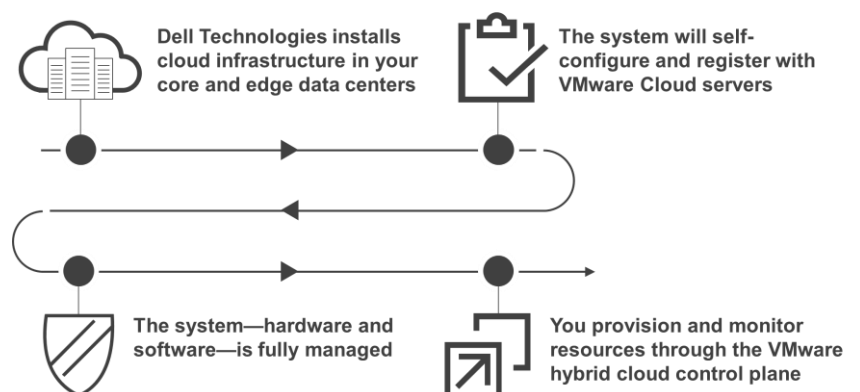

### Resumen

VMware Cloud en Dell EMC es una infraestructura de nube en las instalaciones para los centros de datos de núcleo y borde que se consume como un servicio en la nube.

### Simplicidad operacional que faculta a la organización para centrarse en la innovación en la empresa y en su diferenciación

**VMware Cloud en Dell EMC, la primera oferta de centro de datos como servicio de Dell Technologies Cloud**, elimina las complejidades organizacionales de dos maneras clave. Específicamente, logró lo siguiente:

Esta nueva solución elimina la fricción de las tareas diarias y libera a toda la organización para que se centre en impulsar el valor comercial.

La simplicidad de VMware Cloud en Dell EMC es evidente desde el momento en que realiza el pedido en línea. Esto es al menos en parte, ya que Dell Technologies ofrece, instala, mantiene y da soporte a la infraestructura. Además, el plano de control de la nube híbrida conocido de VMware le permite aprovisionar y monitorear los recursos de igual manera que las cargas de trabajo en la nube pública. En resumen, el servicio es muy similar a otros servicios en la nube que utiliza.

Adicionalmente, la coherencia que VMware Cloud en Dell EMC crea entre la nube pública y la infraestructura en las instalaciones reduce la sobrecarga para las operaciones de TI, la seguridad de TI, los desarrolladores y los directores de TI y tecnología, lo que permite que estas funciones se centren en la aceleración de la empresa.