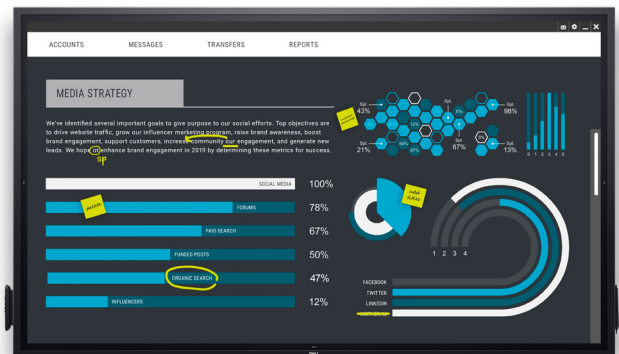

Empfohlene Dell Lösung

- **A** Dell 4K-Monitore mit interaktivem Touchscreen – P8624QT, P7524QT, P6524QT, P5524QT

- **B** Feste Chief Large Fusion-LSA1U-Wandhalterung für Displays für P7524QT, P6524QT und P5524QT

- **C** Dell OptiPlex 7000 XE MFF