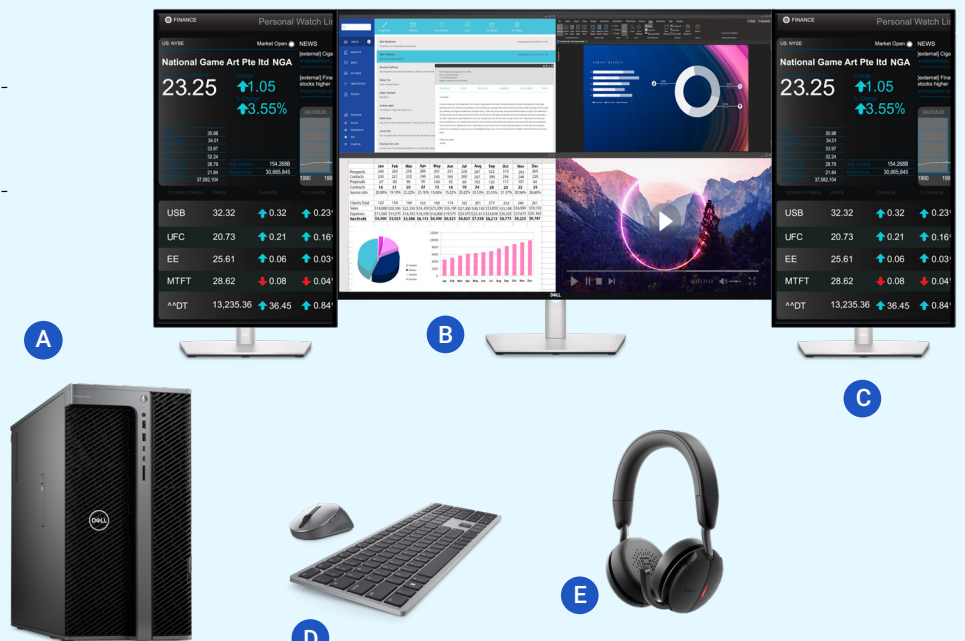

Empfohlene Dell Lösung

- **A** Precision 7960 Tower
- **B** Dell UltraSharp 43-4K-USB-C-Hub-Monitor – U4323QE
- **C** Dell UltraSharp 27-4K-USB-C-Hub-Monitor – U2723QE
- **D** Dell Premier kabellose Tastatur und Maus – KM7321W
- **E** Dell Pro kabelloses Headset mit ANC - WL5024