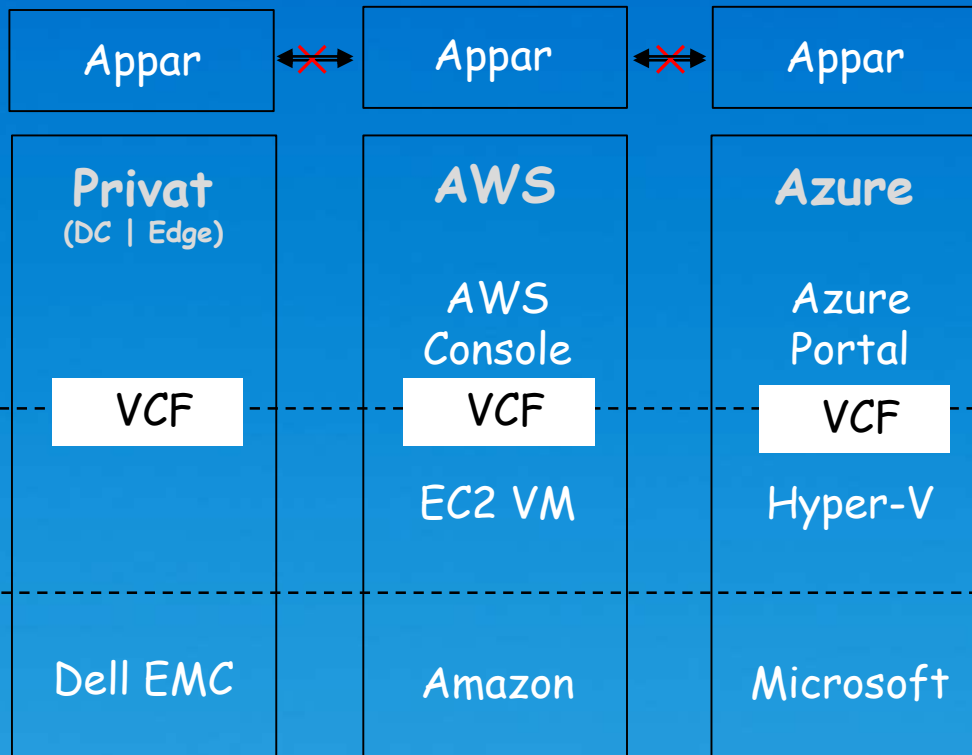

Inkluderar on-prem

Minst 2 moln

Prioriterar konsekvent applikationsmiljö

Hybrid-cloud

Tillförlitliga leverans

Tillförlitlig infrastruktur