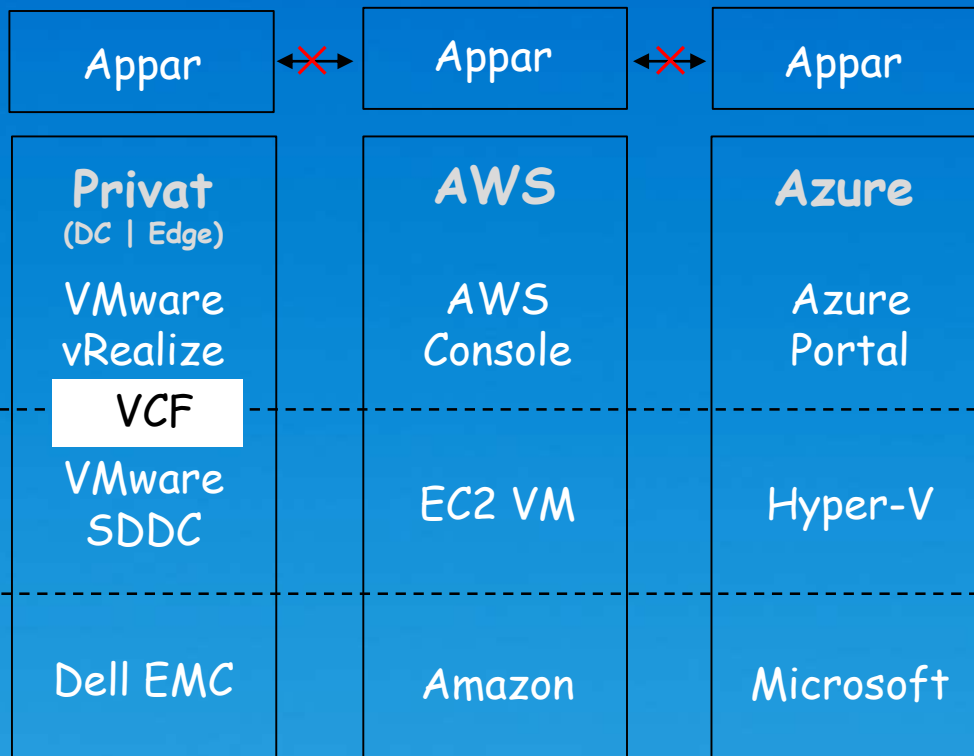

# Dell Technologies Cloud, driftad av VMware

Konsekvent driftmodell i hela ekosystemet –  
edge-moln - privata moln - offentligt moln

Inkluderar on-prem

Minst 2 moln

Prioriterar konsekvent applikationsmiljö

## Multi-cloud

Operationella silos

Inkompatibilitet mellan appar