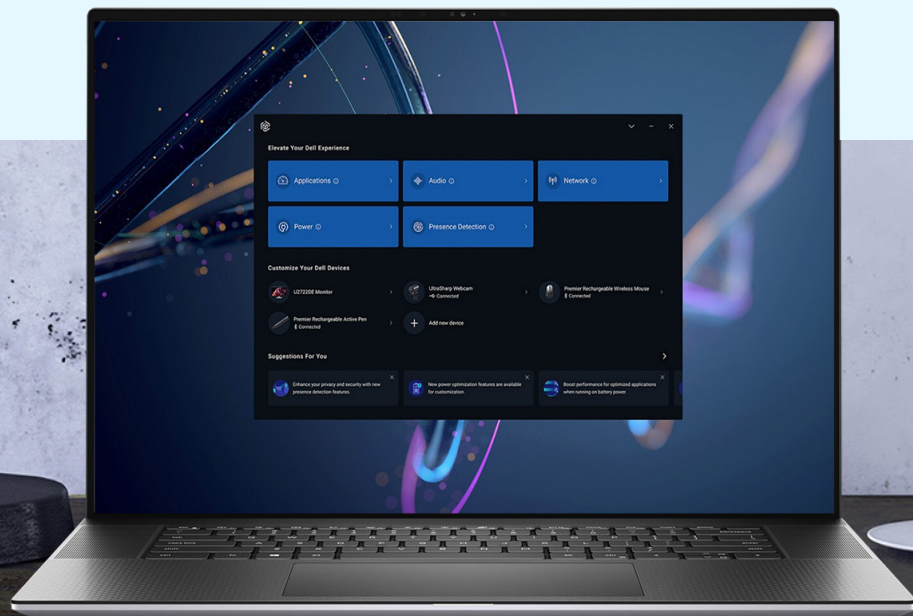

快速追蹤您的人工智慧之旅

使用 Dell APEX PC-as-a-Service

我們具備人工智慧的裝置和 APEX 解決方案能夠協助您：

節省高達 30% 的
支援成本⁷

減少高達 50%
服務台工作⁷

探索如何運用 Dell
人工智慧客戶解決
方案加速人工智慧
之旅

請洽 Dell 銷售代表
www.Dell.com/ai

⁷Windows 中的 Copilot 目前僅供預覽，將於接下來幾個月逐步推出。Windows 中的 Copilot 將於全球市場上市，包括英國。若要深入了解，請按一下這裡。Copilot 不會在歐洲經濟區和中國上市。Copilot 預設會對符合條件的 M365 使用者開啟商業資料保護功能。使用 Microsoft Entra ID 的任何組織都能取得，無須額外支付費用。
¹根據 2023 年 11 月 Dell 分析，Dell Optimizer 不適用於 OptiPlex 3000 系列、Latitude Chromebook Enterprise 和 Linux 型裝置。可用的特色功能和一般功能可能會因機型而異，如需了解更多詳情，請參閱：<https://www.delltechnologies.com/asset/en-us/solutions/business-solutions/technical-support/dell-optimizer-features-availability-matrix.pdf.external>
²根據 2023 年 9 月的 Dell 內部分析，適用於搭載 Intel 處理器的 PC，並非所有 PC 都可使用所有功能。部分功能必須另外選購。
³Copilot 預設會對符合條件的 M365 使用者開啟商業資料保護功能。使用 Microsoft Entra ID 的任何組織都能取得，無須額外支付費用。
⁴根據 IOActive 於 2023 年 3 月發佈的報告《Intel vPro 13th Gen Attack Surface Study》(Intel vPro 第 13 代攻擊面研究)，評估搭載第 13 代 Intel Core 處理器的 Intel vPro 裝置以及四年前採用 Windows 作業系統的 Intel PC。如需詳情，請造訪：www.intel.com/performance-vpro [intel.com]。結果可能有所不同。
⁵根據 SMB Windows 11 Survey Report，翻體攻擊減少 3.1 倍。Techaisle，2022 年 2 月。Windows 11 結果與 Windows 10 裝置比較。
⁶Dell Latitude 9330 和 Latitude 9440 二合一電腦均提供協作觸控板。
⁷根據 Dell Technologies 於 2023 年 9 月委託 Forrester 進行的調查《Total Economic Impact™ (TEI)》研究。