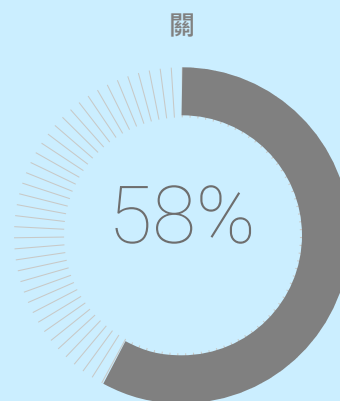

Peiying Zhang

Schröder Australia 澳洲與紐西蘭營運長

電源最佳化

Dell Latitude 9430

只要 1 小時就可以
充電至 90%

縮短電池充電時間

資料來源：Principled Technologies

提升應用程式效能