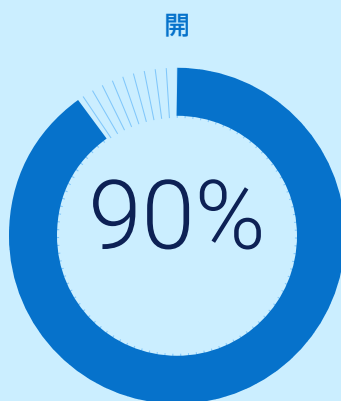

Peiying Zhang

Schröder Australia 澳洲與紐西蘭營運長

電源最佳化

Dell Latitude 9430

只要 1 小時就可以
充電至 90%

縮短電池充電時間

資料來源：Principled Technologies

提升應用程式效能