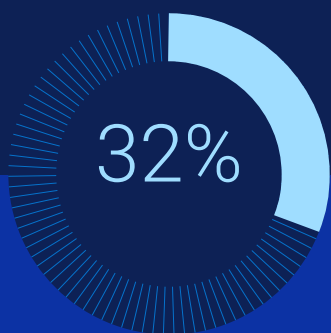

進階充電可防止電腦電池在插入直接電力來源時過度充電，從而延長電腦電池的使用時間和健康狀況。

利用尖峰轉移，一天中僅在特定時段充電，節省能源成本。

智慧型電池時間延長可以在電池電量偏低時透過系統調整來保留電池使用時間。

使用 Power Optimization
讓電池充電效能提高
最多 32%³

縮短電池充電時間

我馬上就發現電池使用時間有明顯差異，透過 Dell Optimizer，現在無需插電就能輕鬆辦公長達 12 個小時。