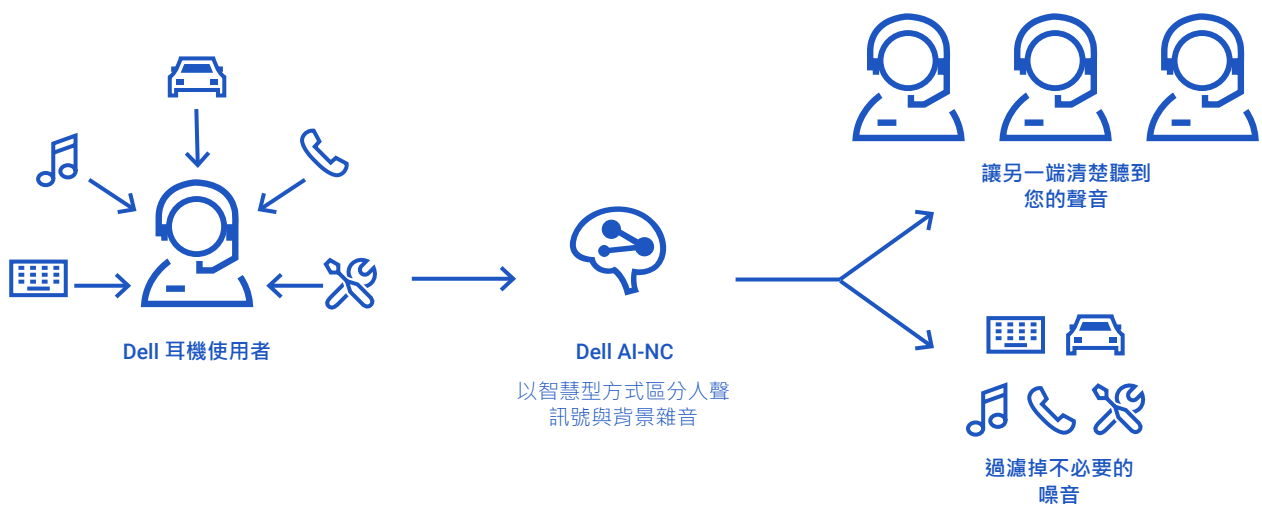

您可以利用這款耳機與裝置無縫整合，提升您的協同合作工作體驗。

1 更換用耳器需另行選購。

2 根據 Dell 分析結果 (忙碌指示燈關閉模式)，2023 年 9 月。實際結果會因用量、裝置、模式及其他因素而異。

提升協同合作， 增強清晰度

利用人工智慧導向的降噪功能提升清晰度

人工智慧型降噪功能 (AI-NC) 麥克風可清晰傳達您的聲音。我們強大的人工智慧處理功能以智慧型方式區分人聲訊號與背景雜音，確保可靠性和準確性。這可確保無論您的周圍環境如何，另一端的人都會清楚聽到您的聲音。

1 識別

2 篩選

3 聆聽

個人化設定

使用 Dell Peripheral Manager¹ 強化及個人化您的音訊體驗

輕鬆設定，無需冗長的安裝指南。在您的 PC 上立即安裝² Dell Peripheral Manager¹，快速引導您開始使用。這款簡單易懂的軟體提供各式各樣令人驚奇的功能。您可透過額外的自訂功能輕鬆變更音訊和裝置設定，例如音訊模式、麥克風降噪模式、側音、音訊輸出預設、忙碌指示燈、電池指示燈等。使用 Dell 無線耳機 – WL3024，享受清晰的通訊與順暢的協同合作。