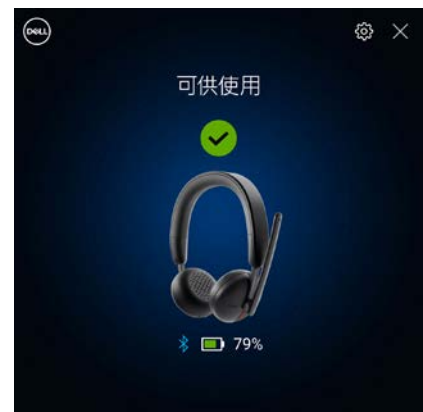

1 僅有特定配件、商用款和消費款 PC 可使用 Dell Pair，可用性及功能依機型而定。如需更多詳細資料，請瀏覽 [Dell.com/support/kbdoc/000201693](https://dell.com/support/kbdoc/000201693)

2 根據 Dell 分析，2022 年 10 月。如需更多詳細資料，請瀏覽《Guide to Bluetooth Security》(藍牙安全性指南)：<https://nvlpubs.nist.gov/nistpubs/SpecialPublications/NIST.SP.800-121r2-upd1.pdf>

3 配件開啟藍牙配對模式時。