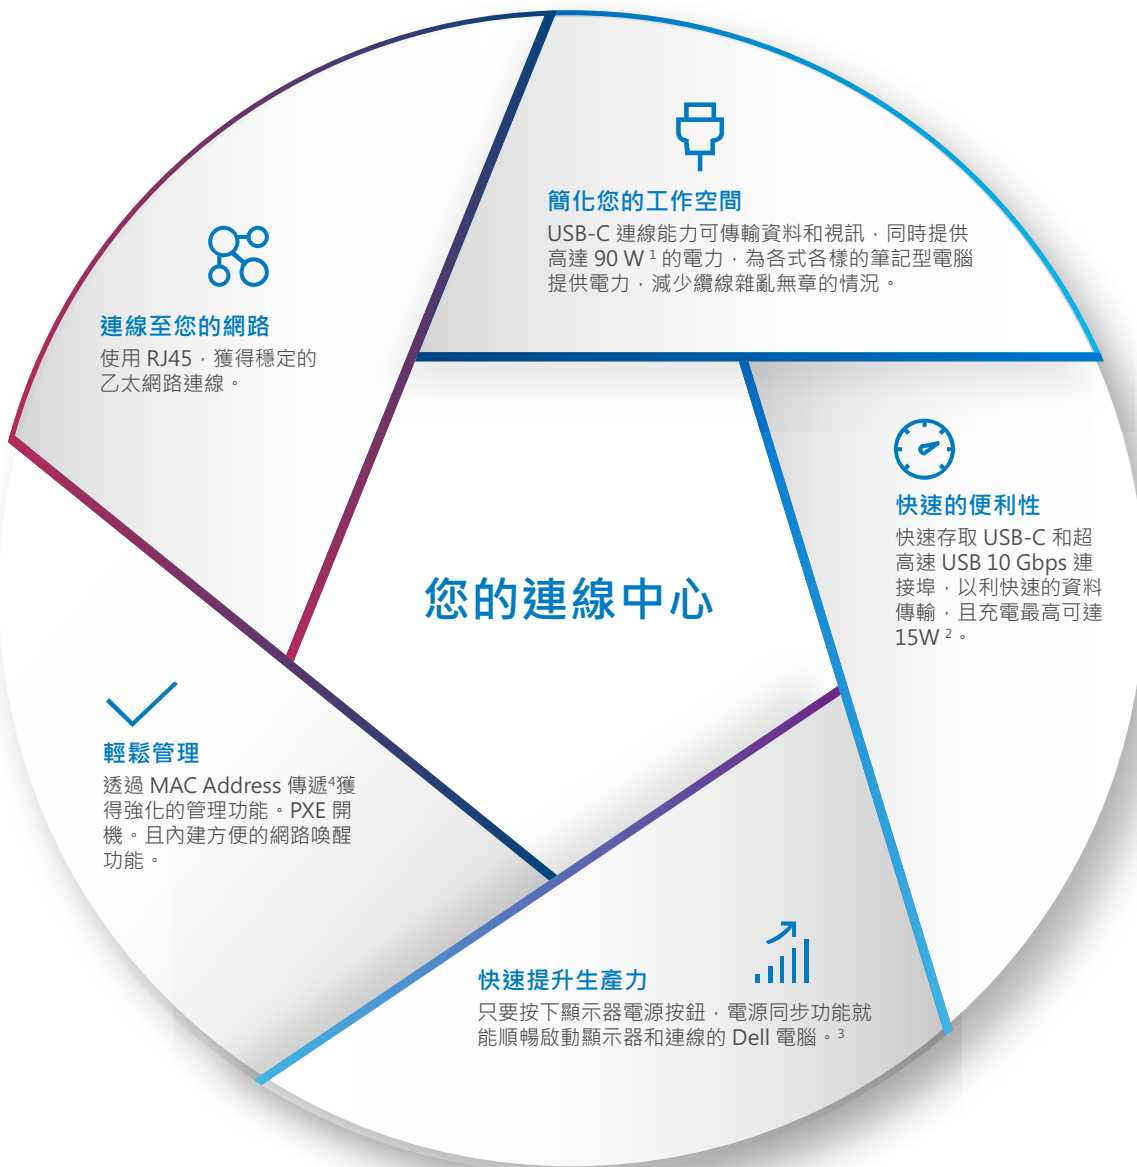

U3023E

提高生產力的連線能力

USB-C 集線器顯示器提供多種連線選項，包括 USB-C (最高 90W 電源傳輸)、RJ45 (用於有線乙太網路存取)，以及超高速 USB 乙太網路傳輸等。