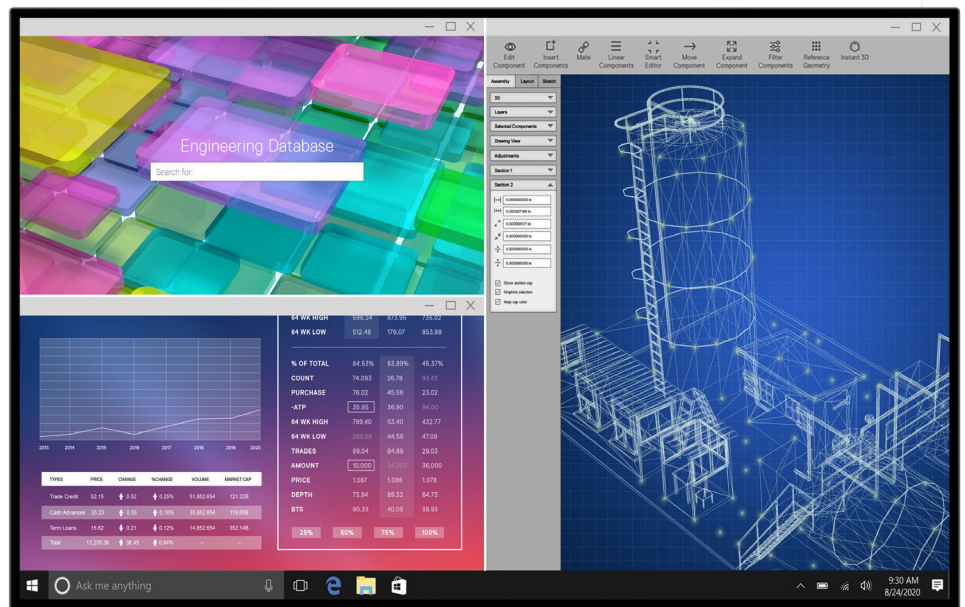

順暢轉換

自動還原功能會記住您離開的位置，即使您已拔下電源插頭，應用程式依然可返回您當初離開時的狀態。

擴展的相容性

不論您的工作方式為何，Dell Display Manager 支援多個作業系統⁷，都可以協助您維持生產力。

更多管理方式

資產管理報告可讓 IT 管理員透過單一設定快速擷取和追蹤顯示器資訊，以及一次設定多個顯示器。

進一步瞭解

[Dell Display Manager](#)