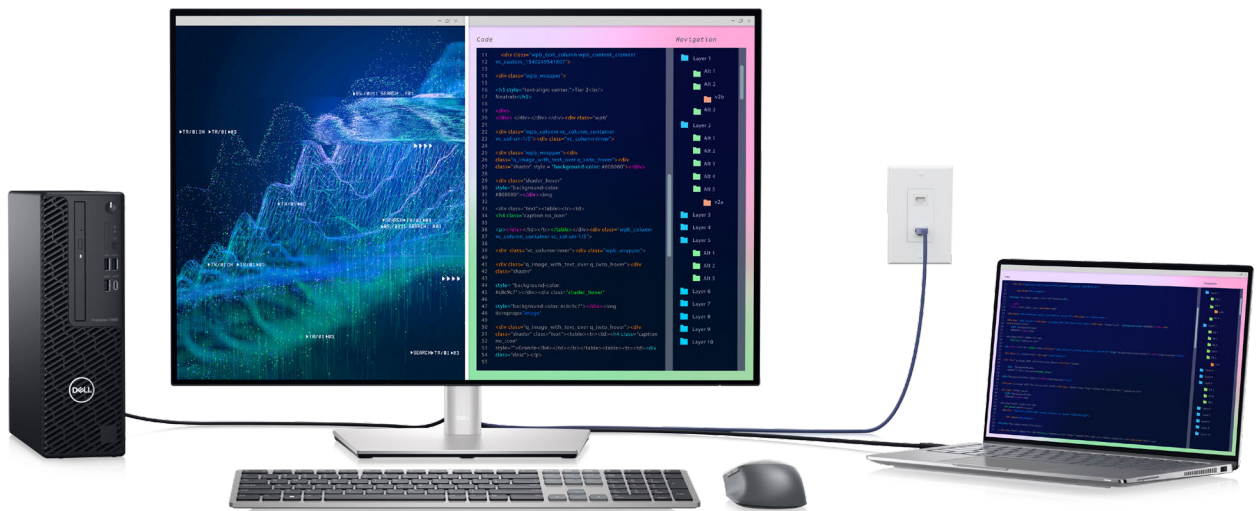

U3023E

使用兩台連線電腦上的內容進行作業，獲得更高的多工作業效率

釋放生產力

- 連接兩台電腦來源，而 Auto KVM 功能可將控制器順暢切換至第二台連接的電腦。
- 使用 KVM (鍵盤、視訊和滑鼠)，只要一組鍵盤和滑鼠，即可控制二台電腦。
- 使用並排畫面 (PBP) 和子母畫面 (PIP)，同時檢視兩台電腦的內容。

支援子母畫面 (PIP)

從一台電腦處理應用程式，並從另一台電腦的嵌入視窗中檢視內容。

支援並排畫面 (PBP)

在螢幕上並排檢視兩種不同電腦來源的內容，類似雙顯示器設定。