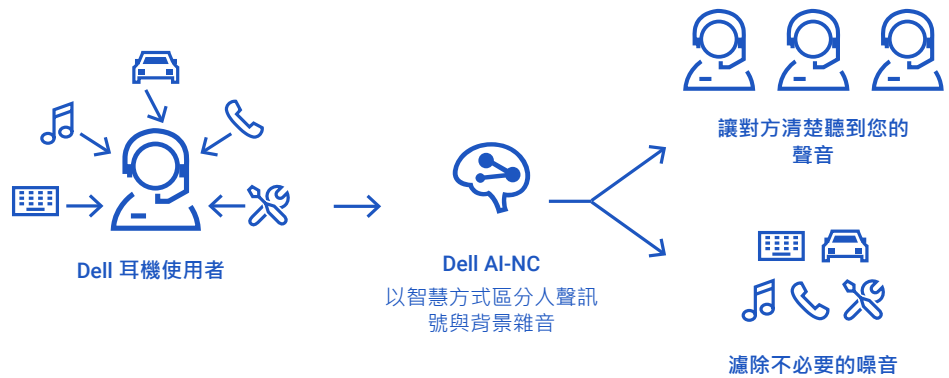

Open Office 的資格條件包括：以最嚴格的方式測試耳機麥克風如何抑制來自多方向的周圍噪音和辦公室對話。此認證提供最極致的保證，表示這款耳機符合開放辦公室環境的進階麥克風標準。

您可以利用這款耳機與裝置無縫整合，提升您的協作式工作體驗。

1 更換耳罩需另行選購。

提升協同合作， 增強清晰度

人工智慧型降噪功能 (AI-NC) 麥克風清晰傳達您的聲音

我們強大的人工智慧處理功能以智慧方式區分人聲訊號與背景雜音，確保可靠性和準確性。無論您的周圍環境如何，均可確保對方清楚聽到您的聲音。

1 識別

2 篩選

3 聆聽

主動抗噪 (ANC) 可專注聆聽

使用主動抗噪 (ANC) 技術中和並有效消除環境噪音，讓您專注於工作或娛樂，享受高雅的聆聽體驗。

工業用耳機 -
無 ANC

Dell Pro 有線主動
抗噪耳機 - 附 ANC

無 ANC
環境噪音可能會打斷專注的聆聽過程，特別是在吵雜的環境中