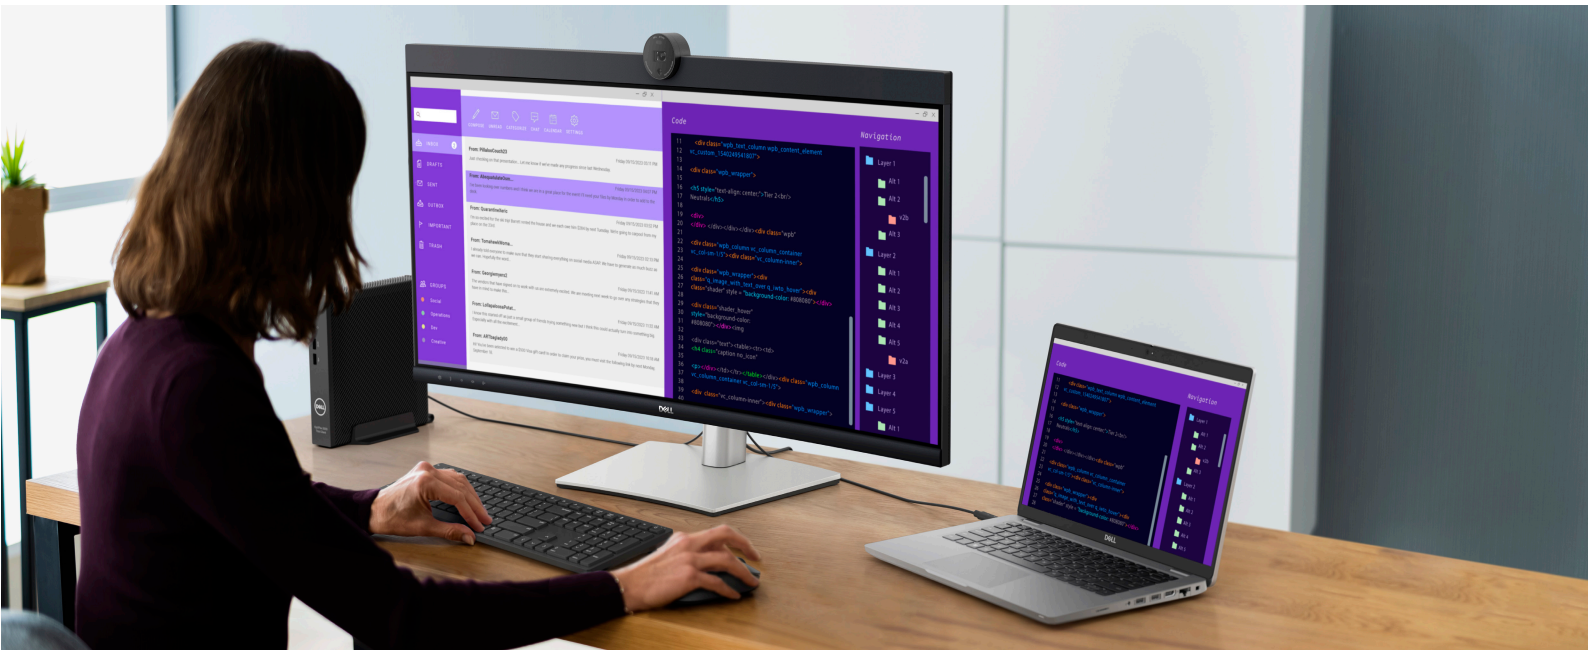

建議配備

Dell 無線耳機 | WL3024

這款 AI 型無線降噪耳機可讓您享受清晰的通訊體驗，其設計著重於全天進行會議也能享有生產力和舒適度。