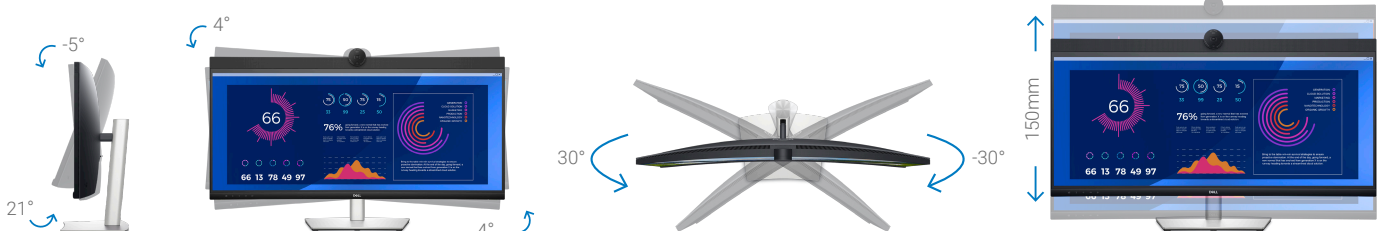

專為您設計

這款時尚有型的曲面視訊會議顯示器的表面採用頂級白金銀打造，可融入居家和辦公室環境的風格。

精心設計

採用小型底座和優雅的纜線管理系統，能將纜線隱藏在顯示器支架內。

易於使用

透過便利的操縱桿控制功能來瀏覽螢幕功能表並調整設定。

舒適辦公

顯示器可前後傾斜、左右旋轉、水平轉動和調整高度 (最多 150 公釐)，讓您享受專屬的舒適體驗。

Dell Display Manager

提升多工作業

使用 EasyArrange 整理螢幕，並使用 EasyArrange Memory 儲存設定檔。

容易瀏覽

使用 USB KVM 精靈，在多部電腦之間共用一個鍵盤、滑鼠和顯示器。¹使用快速存取功能表或快捷鍵在多部電腦之間快速切換。

順暢部署

使用自動、全方位且相容多種工具的功能²，管理您的顯示器機隊。

便利的自訂化