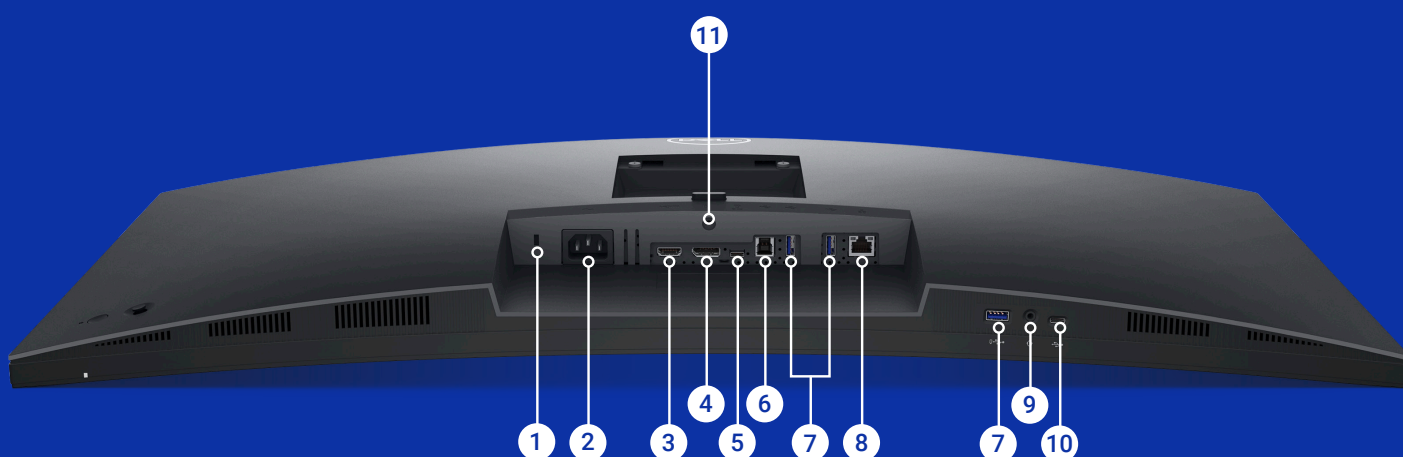

連接埠和插槽

1	安全防盜鎖孔¹	8	RJ45
2	電源接頭	9	3.5mm 耳機插孔
3	HDMI	10	USB 3.2 Gen1 Type-C 下行連接埠
4	DisplayPort 1.2	11	底座鎖功能
5	USB 3.2 Gen1 Type-C 上行連接埠		
6	USB 3.2 Gen1 Type-B 上行連接埠		
7	USB 3.2 Gen1 Type-A 下行連接埠		

1 基於 Kensington Security Slot™