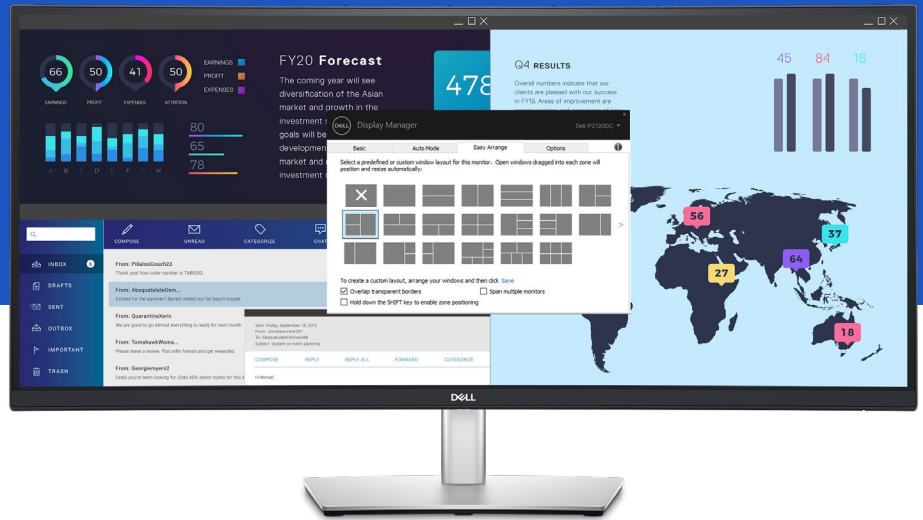

採用小型底座和優雅的纜線管理系統，能將纜線隱藏在顯示器豎管內。

簡單易用的操縱桿控制

可藉簡單易用的操縱桿控制瀏覽螢幕功能表，以及調整設定。

調整舒適的角度

透過前後傾斜、左右旋轉及調整顯示器高度(最多 150 公釐)，享受量身打造的舒適體驗。

Dell Display Manager

現代化直覺式使用者介面

全新的現代化使用者介面，可讓您輕鬆使用選單啟動器的各項功能及進行個人化設定。

每個層級都能發揮生產力

EasyArrange 可讓您透過 48 個預先設定的視窗分割畫面，在一或多個螢幕間輕鬆排布多個應用程式，且最多可設定五個個人化視窗，進而提升多工作業能力。EasyArrange Memory 會將程式和應用程式的位置儲存在配置中，並在您選取偏好的配置時將其還原。

隨時更新

隨時可收到自動通知，取得顯示器韌體¹和軟體的最新更新內容。

呈現最佳的螢幕觀看體驗

比對顯示器¹的色彩預設集與支援的 ICC 色彩描述檔，從顯示器順暢無礙地獲得一致的色彩體驗。