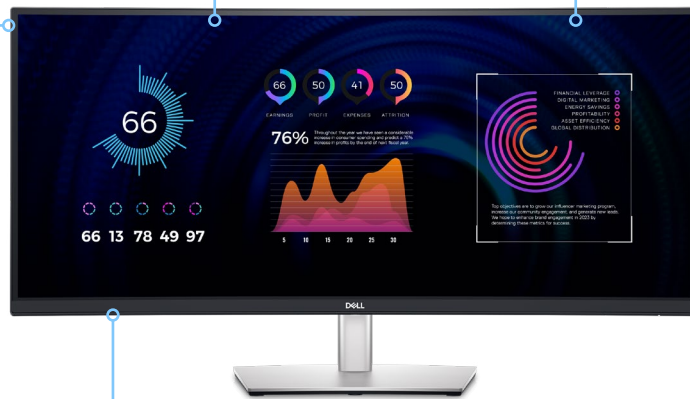

實用設計

採用 3 邊超薄外框設計、小型底座及經改良的纜線管理設計，確保居家或辦公室桌面井然有序。

環保標準

能源之星 (ENERGY STAR®)、TCO Certified Edge、已註冊 EPEAT® Gold

內建 **ComfortView Plus**，有效減少有害的藍光輻射，同時無損色彩表現，讓眼睛看得更舒適。

簡單易用的
操縱桿控制
瀏覽所有
螢幕顯示 (OSD)
功能表

調整成舒適角度傾斜、左右旋轉、偏斜及調整高度 (最高 150 公釐)

快速提升生產力

利用 Dell 電腦特定型號提供的 Dell Power Sync 功能，即使闔上筆記型電腦的上蓋，也能透過顯示器開啟 Dell 電腦的電源。²

▶ 按一下影像或此處以播放 Dell 34 USB-C 集線器曲面顯示器 - P3424WE 影片。

¹ MAC 地址直通功能已通過測試，可搭配大多數 Dell PC 系統使用。非 Dell 系統的功能可能有所不同。

² Dell USB-C 顯示器上的 Dell Power Sync 功能，即使在筆記型電腦上蓋闔上的情況下，仍可以啟動系統。目前僅適用於特定的 Dell 電腦。請務必檢查您的 Dell PC 以確保這項功能的相容性。

搭配多工作業功能發揮 頂尖生產力

超寬顯示器可提高生產力，再搭配內建的 KVM、並排畫面及子母畫面功能讓您提高多工作業的效率。

身歷其境的視覺饗宴

這款 34 吋 WQHD+ 曲面顯示器能提供更寬廣的視野，讓您看得見更多工作內容，進而提升生產力。

多工作業更優

連接兩電腦來源後，自動 KVM 功能可將控制權順暢切換至第二台相連的電腦。使用 KVM (鍵盤、視訊和滑鼠)，只要一組滑鼠和鍵盤就能控制二台電腦。

顯示來自兩個來源的內容

採用小型底座和優雅的纜線管理系統，能將纜線隱藏在顯示器豎管內。

簡單易用的操縱桿控制

可藉簡單易用的操縱桿控制瀏覽螢幕功能表，以及調整設定。

調整舒適的角度

透過前後傾斜、左右旋轉及調整顯示器高度(最多 150 公釐)，享受量身打造的舒適體驗。

Dell Display Manager

現代化直覺式使用者介面

全新的現代化使用者介面，可讓您輕鬆使用選單啟動器的各項功能及進行個人化設定。