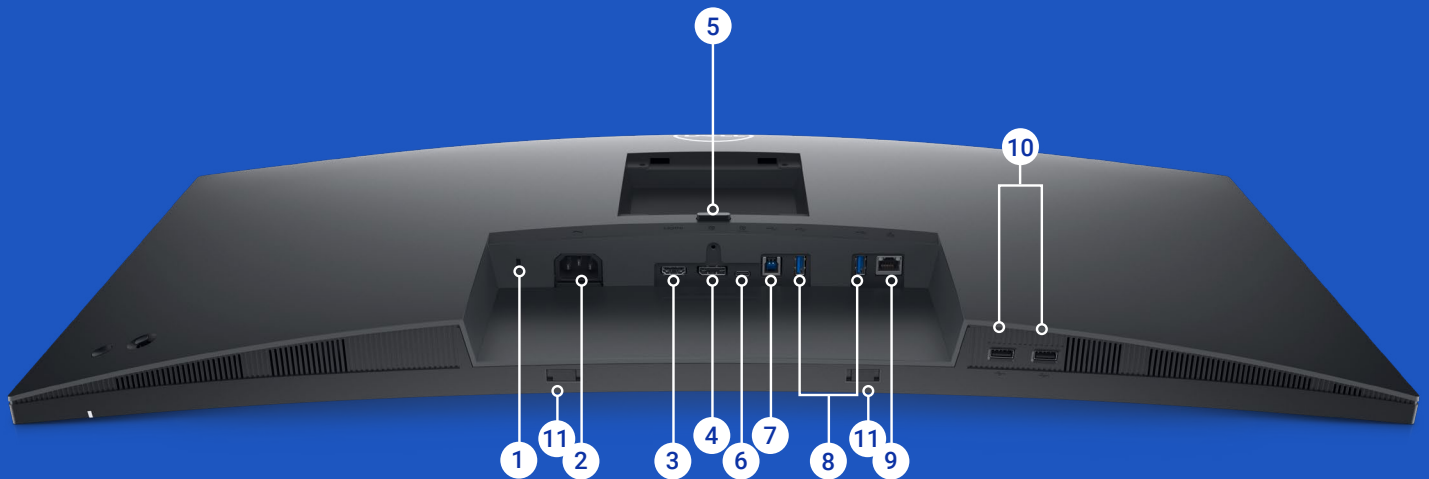

連接埠和插槽

1	安全防盜鎖孔¹	7	USB 3.2 Gen1 Type-B 上行連接埠
2	電源接頭	8	USB 3.2 Gen1 Type-A 下行連接埠 (2 個)
3	HDMI	9	RJ45
4	DisplayPort 1.2	10	USB 3.2 Gen1 Type-A 下行連接埠 (2 個)
5	底座鎖功能	11	Sound Bar 插槽
6	USB 3.2 Gen 1 Type-C 上行連接埠