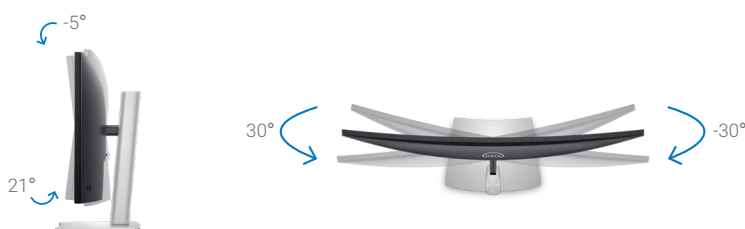

² 您可以利用這款 Dell USB-C 顯示器的電源同步功能，啟動以及隨需喚醒相容的 Dell 電腦，請檢查您的 Dell PC 以確保支援這項功能。

³ MAC 地址直通功能已通過測試，可搭配大多數 Dell PC 系統使用，非 Dell 系統的功能可能有所不同。

專為您設計

這款時尚俐落的顯示器採用小型底座和纜線管理設計，可將纜線隱藏在顯示器豎管內，確保辦公室或家庭辦公室的桌面空間井然有序。

精心設計

採用小型底座和優雅的纜線管理系統，能將纜線隱藏在顯示器豎管內。

簡單易用的操縱桿控制

可藉簡單易用的操縱桿控制瀏覽螢幕功能表，以及調整設定。

調整舒適的角度

透過前後傾斜、左右旋轉及調整顯示器高度(最多 150 公釐)，享受量身打造的舒適體驗。

Dell Display Manager

現代化直覺式使用者介面

全新的現代化使用者介面，可讓您輕鬆使用選單啟動器的各項功能及進行個人化設定。