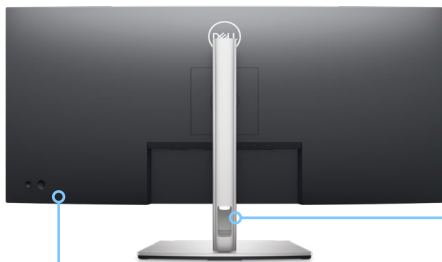

透過子母畫面 (PiP) 和並排畫面 (PbP)，查看兩電腦來源的內容。KVM 可讓您使用單一鍵盤和滑鼠組操控兩台電腦。

提高生產力的連線能力

這款 USB-C 集線器顯示器提供多種連線選項，包括 USB-C (電力傳輸最高 90 瓦)、適用於有線乙太網路存取的 RJ45、快速傳輸資料的超高速 USB 以及其他。

¹ Dell 遵守標準 USB-C 規格和通訊協定，非 Dell USB-C 系統的功能可能會有不同。

² 您可以利用這款 Dell USB-C 顯示器的電源同步功能，啟動以及隨需喚醒相容的 Dell 電腦，請檢查您的 Dell PC 以確保支援這項功能。

³ MAC 地址直通功能已通過測試，可搭配大多數 Dell PC 系統使用，非 Dell 系統的功能可能有所不同。

專為您設計

這款時尚俐落的顯示器採用小型底座和纜線管理設計，可將纜線隱藏在顯示器豎管內，確保辦公室或家庭辦公室的桌面空間井然有序。

精心設計

採用小型底座和優雅的纜線管理系統，能將纜線隱藏在顯示器豎管內。

簡單易用的操縱桿控制

可藉簡單易用的操縱桿控制瀏覽螢幕功能表，以及調整設定。

調整舒適的角度

透過前後傾斜、左右旋轉及調整顯示器高度(最多 150 公釐)，享受量身打造的舒適體驗。

Dell Display Manager

現代化直覺式使用者介面

全新的現代化使用者介面，可讓您輕鬆使用選單啟動器的各項功能及進行個人化設定。