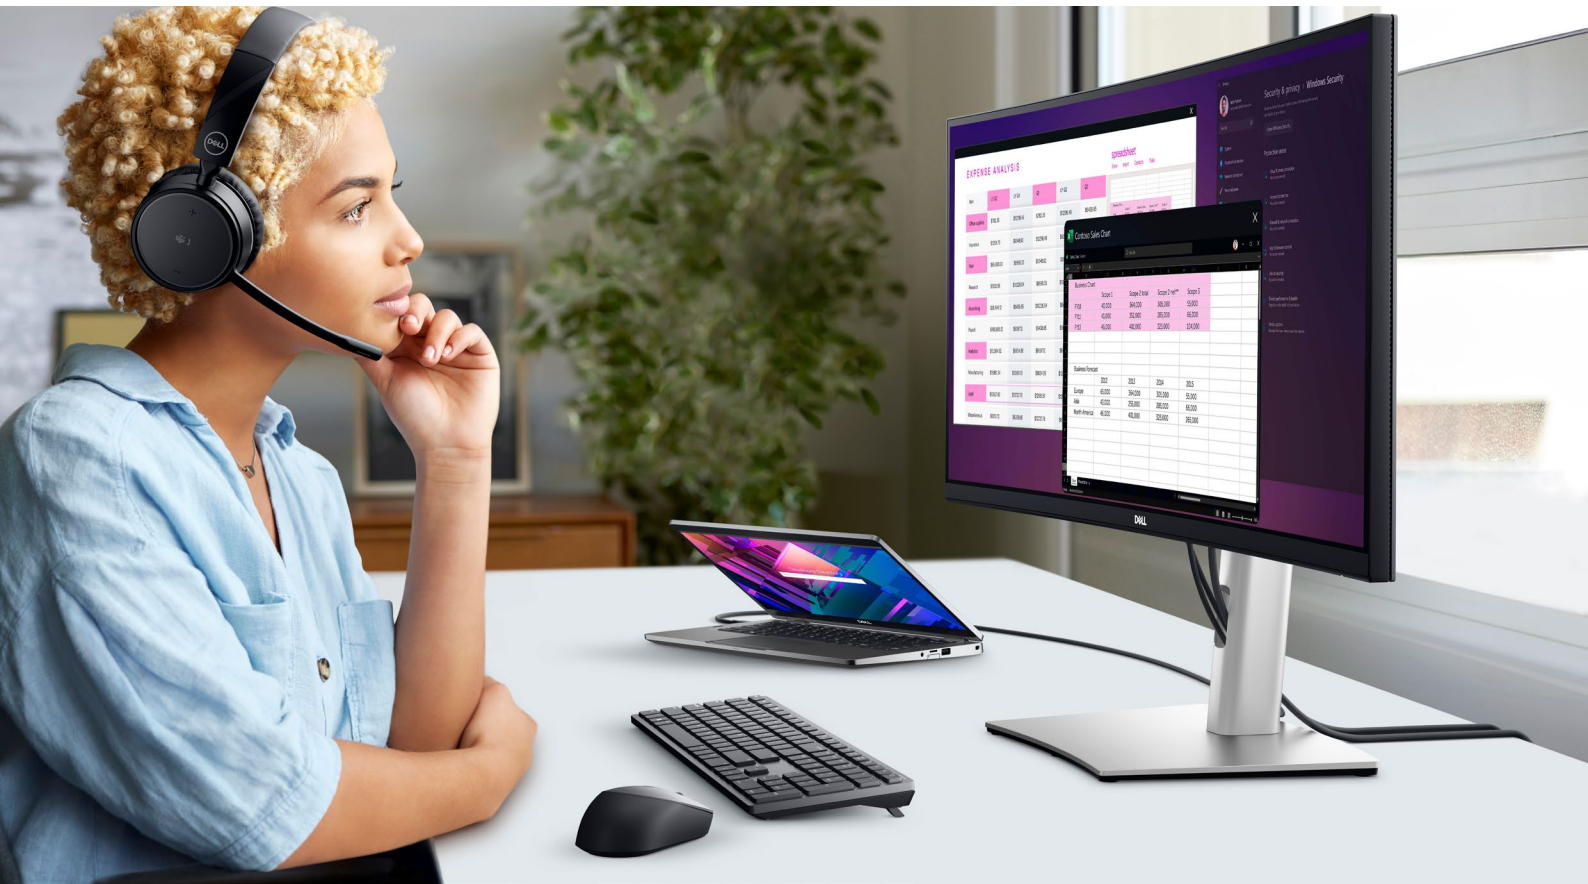

建議配備

Dell Slim Sound Bar | SB521A

全球極纖薄輕巧的 Sound Bar¹，讓 Dell 精選顯示器呈現極度清晰的音訊，並採用磁吸式設計輕鬆附貼於顯示器，確保桌面井然有序。

Dell 單一顯示器臂架 | MSA20

這款 Dell 單一顯示器臂架 - MSA20 可讓您享受幾乎免工具的裝配並輕鬆安裝。Dell Quick Release 可讓您在不使用工具的情況下，將 Dell P 系列顯示器卡入臂架上。

Dell 多重裝置無線鍵盤滑鼠組 | KM7120W

按一下按鈕即可隨時在 3 個裝置之間流暢切換，並利用 36 個月的電池使用時間提升生產力。²

1 根據 2020 年 7 月 Dell 對同類附接式顯示器 Sound Bar 可公開取得之規格進行的分析。

2 根據 2020 年 11 月 Dell 對電池使用時間模型計算的分析結果。結果會因使用、作業狀況及其他因素而異。