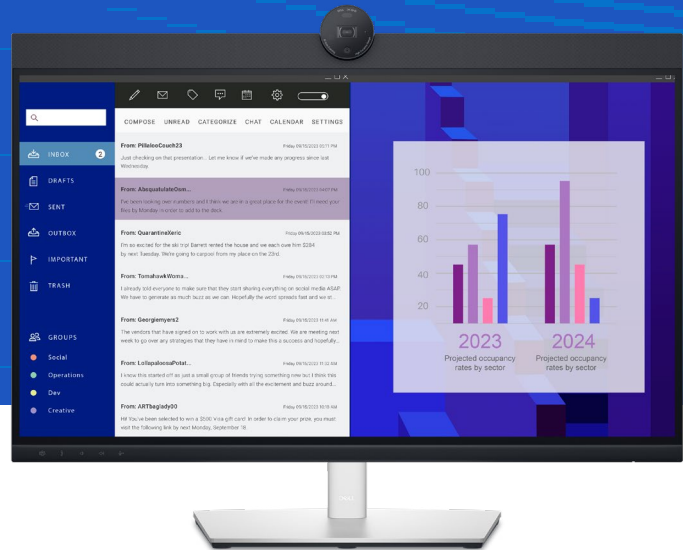

⁴ MAC 地址直通功能已通過測試，可搭配大多數 Dell PC 系統使用。非 Dell 系統的功能可能有所不同。

專為您設計

這款時尚有型的視訊會議顯示器適合住家和辦公室環境。

易於使用

透過便利的操縱桿控制功能來瀏覽螢幕功能表並調整設定。

精心設計

採用小型底座和優雅的纜線管理系統，能將纜線隱藏在顯示器支架內。

舒適辦公

您可調整顯示器的前後傾斜、左右旋轉、樞軸旋轉及高度 (最多 150 公釐)，享受專屬的舒適體驗。

Dell Display Manager

提升多工作業

使用 EasyArrange 整理螢幕，並使用 EasyArrange Memory 儲存設定檔。

容易瀏覽

使用 USB KVM 精靈，在多部電腦之間共用一個鍵盤、滑鼠和顯示器。¹使用快速存取功能表或快捷鍵在多部電腦之間快速切換。

順暢部署

使用自動、全方位且相容多種工具的功能²，管理您的顯示器機隊。