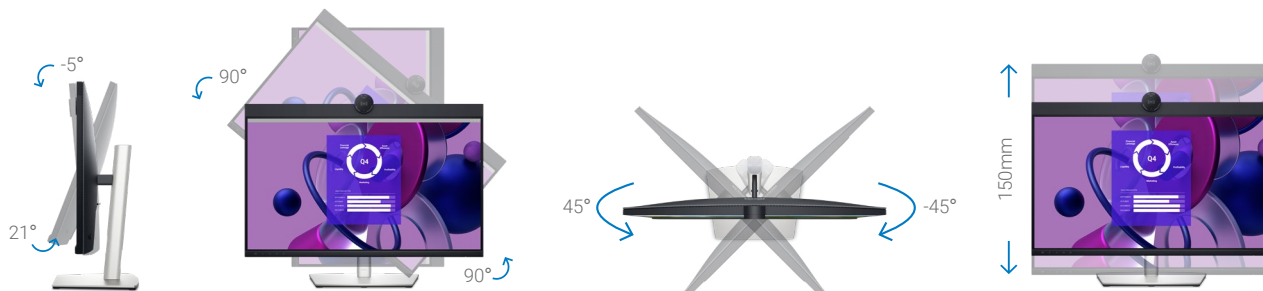

⁴ MAC 地址直通功能已通過測試，可搭配大多數 Dell PC 系統使用。非 Dell 系統的功能可能有所不同。

專為您設計

這款時尚有型的視訊會議顯示器適合住家和辦公室環境。

易於使用

透過便利的操縱桿控制功能來瀏覽螢幕功能表並調整設定。

精心設計

採用小型底座和優雅的纜線管理系統，能將纜線隱藏在顯示器支架內。

舒適辦公

您可調整顯示器的前後傾斜、左右旋轉、樞軸旋轉及高度 (最多 150 公釐)，享受專屬的舒適體驗。

Dell Display Manager

提升多工作業

使用 EasyArrange 整理螢幕，並使用 EasyArrange Memory 儲存設定檔。

容易瀏覽

使用 USB KVM 精靈，在多部電腦之間共用一個鍵盤、滑鼠和顯示器。¹使用快速存取功能表或快捷鍵在多部電腦之間快速切換。

順暢部署

使用自動、全方位且相容多種工具的功能²，管理您的顯示器機隊。