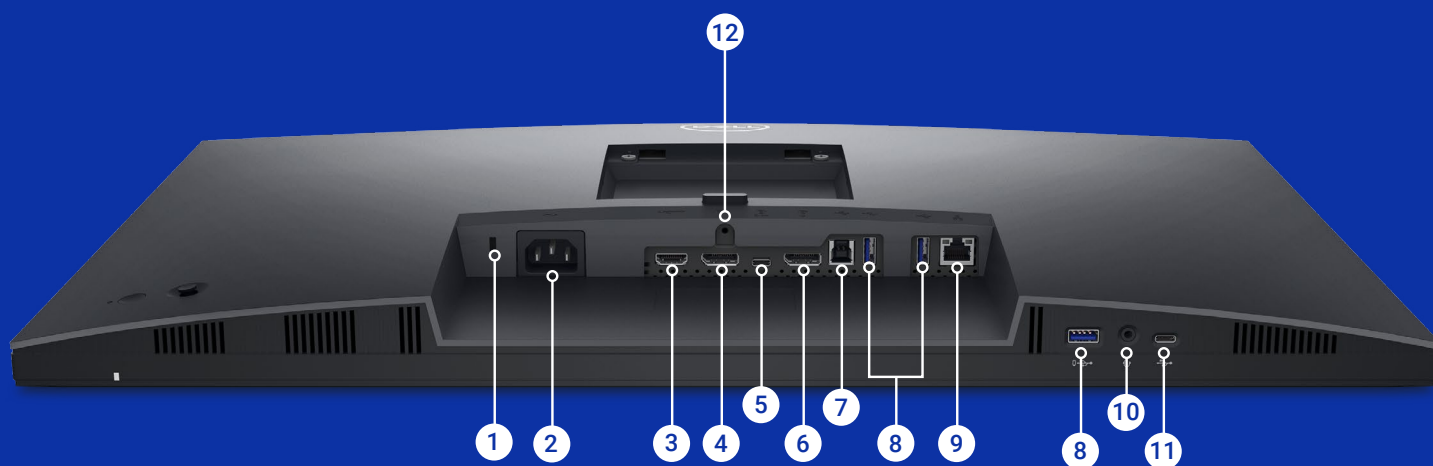

連接埠和插槽

1	安全防盜鎖孔¹	8	USB 3.2 Gen1 Type-A 下行連接埠
2	電源接頭	9	RJ45
3	HDMI	10	3.5mm 耳機插孔
4	DisplayPort 1.4	11	USB 3.2 Gen1 Type-C 下行連接埠
5	USB 3.2 Gen1 Type-C 上行連接埠	12	底座鎖功能
6	DP 輸出		
7	USB 3.2 Gen1 Type-B 上行連接埠		

¹ 基於 Kensington Security Slot™