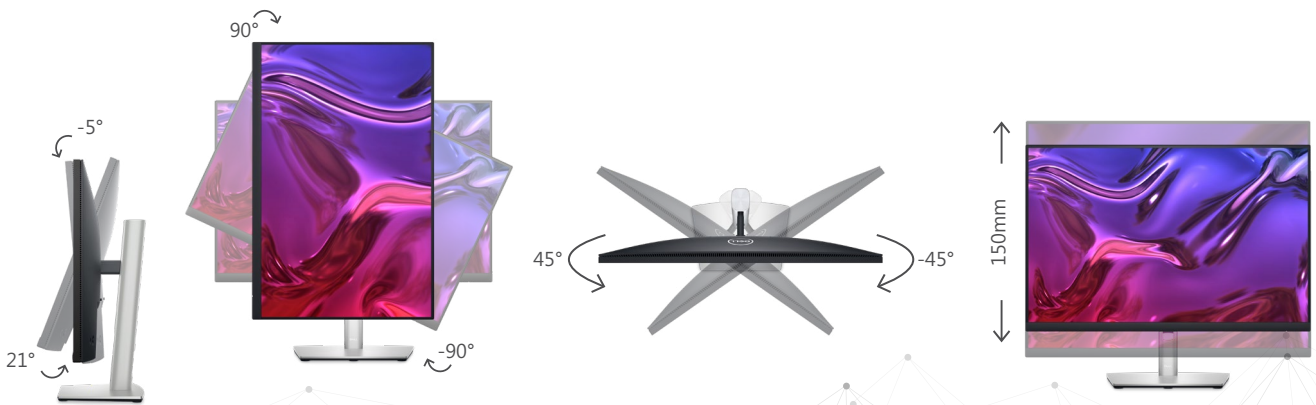

調整舒適的角度

透過上下傾斜、樞軸旋轉、左右旋轉及調整顯示器高度 (最大 150 公釐) 提供專屬於您的舒適體驗。