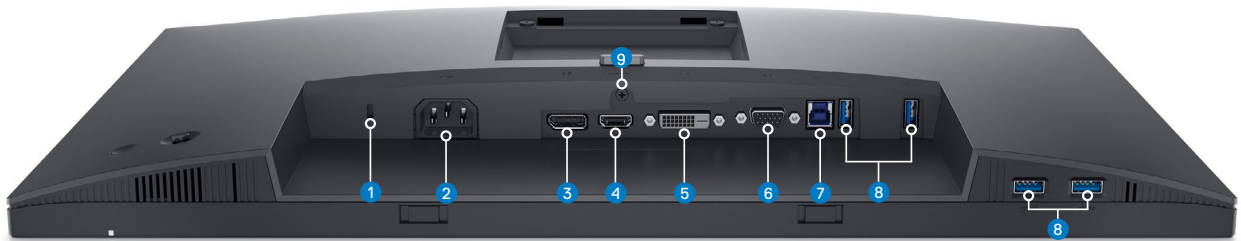

P 系列顯示器

P2423

DELL 24 顯示器 – P2423 技術規格

標準服務方案 3 年高級更換服務及有限硬體保固

選用服務方案 Dell ProSupport

環保法規遵循

- ENERGY STAR® 認證顯示器
- 已依適用情況完成 EPEAT® 註冊。EPEAT 註冊標準各國/地區不盡相同。如需各國家/地區的註冊狀態資訊，請參閱 www.epeat.net。
- 符合 RoHS 規範
- TCO Certified 和 TCO Certified Edge
- 顯示器不含 BFR/PVC (外接纜線除外)
- 僅使用無碎玻璃與無汞面板

包裝內容

- 顯示器 (含底座)
- 電源纜線
- 1 條 DisplayPort 對 DisplayPort 纜線 (1.8 公尺)
- 1 條 VGA 纜線 (僅限日本 · 1.80 公尺)
- 1 條 USB 3.2 Gen1 (5Gbps) 上行纜線 (用於連接顯示器上的 USB 連接埠 · 1.80 公尺)
- 快速安裝指南
- 安全與法規資訊

連接埠與插槽

1. 1 安全鎖插槽**
2. 2 電源接頭
3. 3 DisplayPort
4. 4 HDMI 連接埠
5. 5 DVI 連接埠
6. 6 VGA 連接器

1. 7 超高速 USB 5Gbps (USB 3.2 Gen1) Type-B 上行連接埠
2. 8 超高速 USB 5Gbps (USB 3.2 Gen1) Type-A 下行連接埠 (4)
3. 9 底座鎖