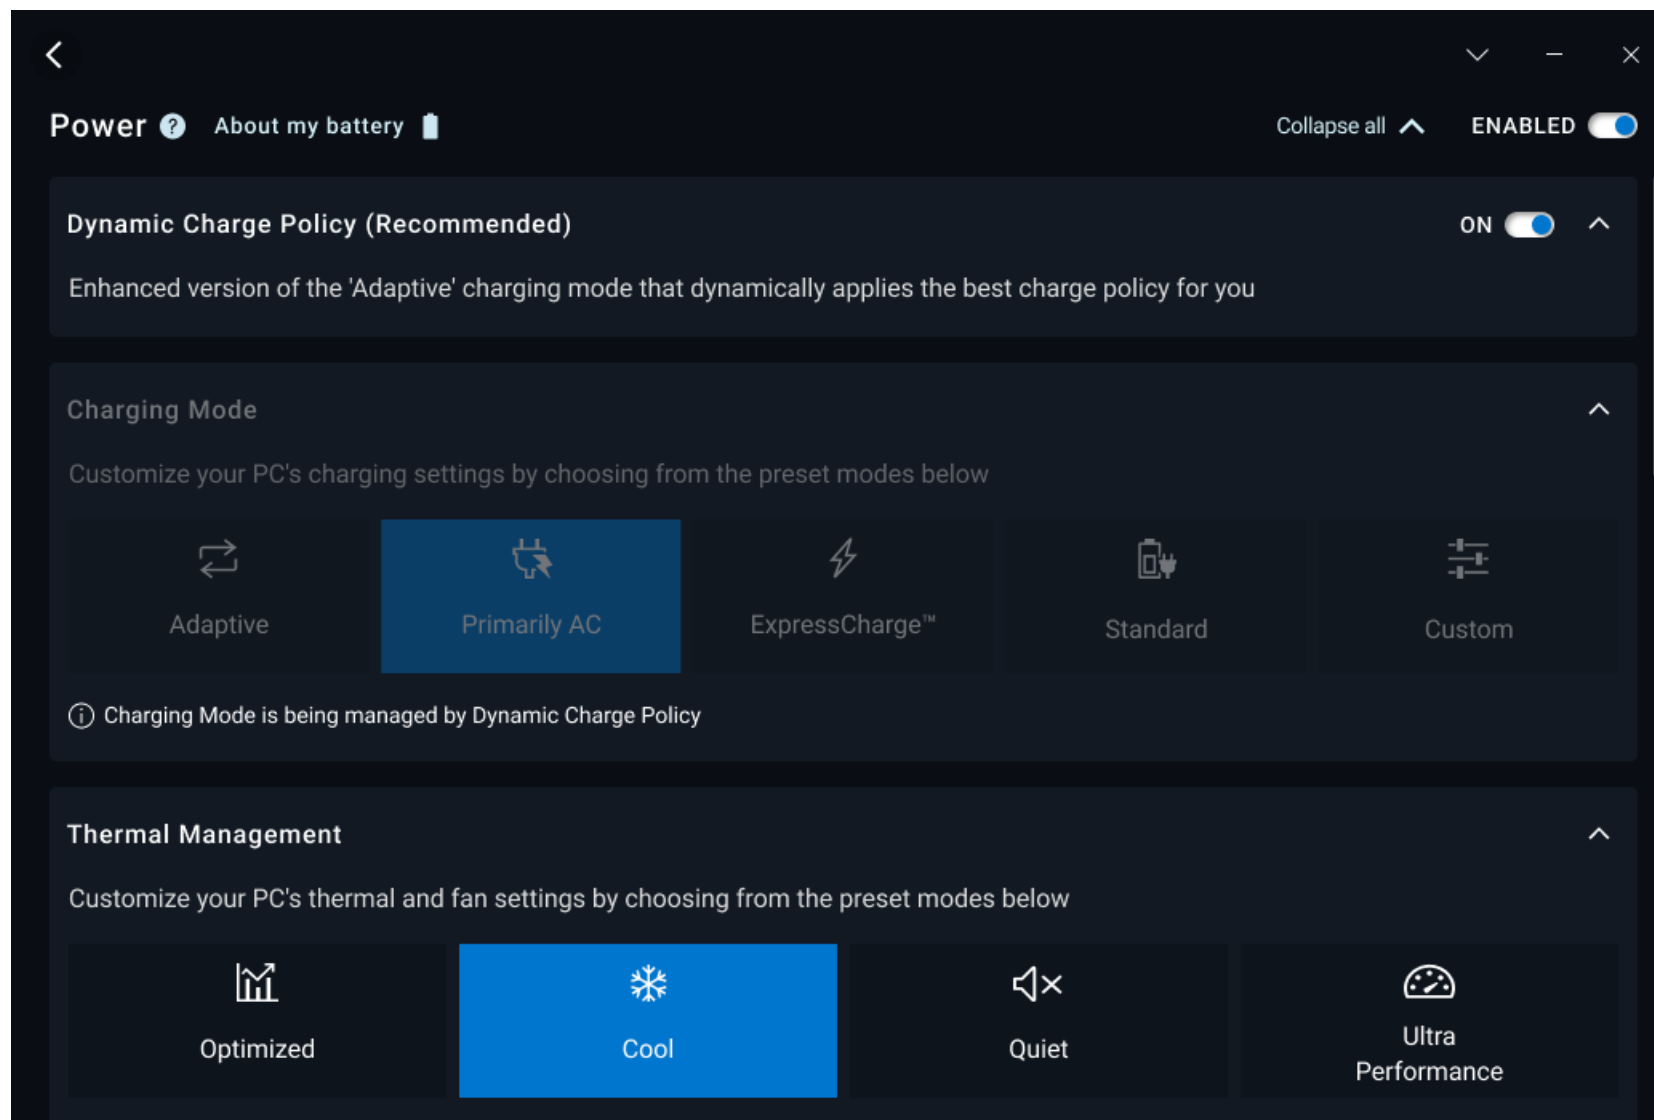

功能特色：以智慧方式改善電池效能，並動態延長運作時間

Presence Detection

主要特色：

- **網路式隱私權** 可以在變更網路，或是使用公共場所網路的時候啟用 **Onlooker Detection** 或 **Look Away Dim**
- **Onlooker Detection** 會在有人看著您的螢幕時發出警示，並套用紋理效果以保護隱私權
- **Look Away Dim** 會在您未與電腦互動時保留電力與隱私權
- **Walk Away Lock** 關閉顯示器以保護隱私權與電池使用時間
- **Wake on Approach** 自動喚醒系統