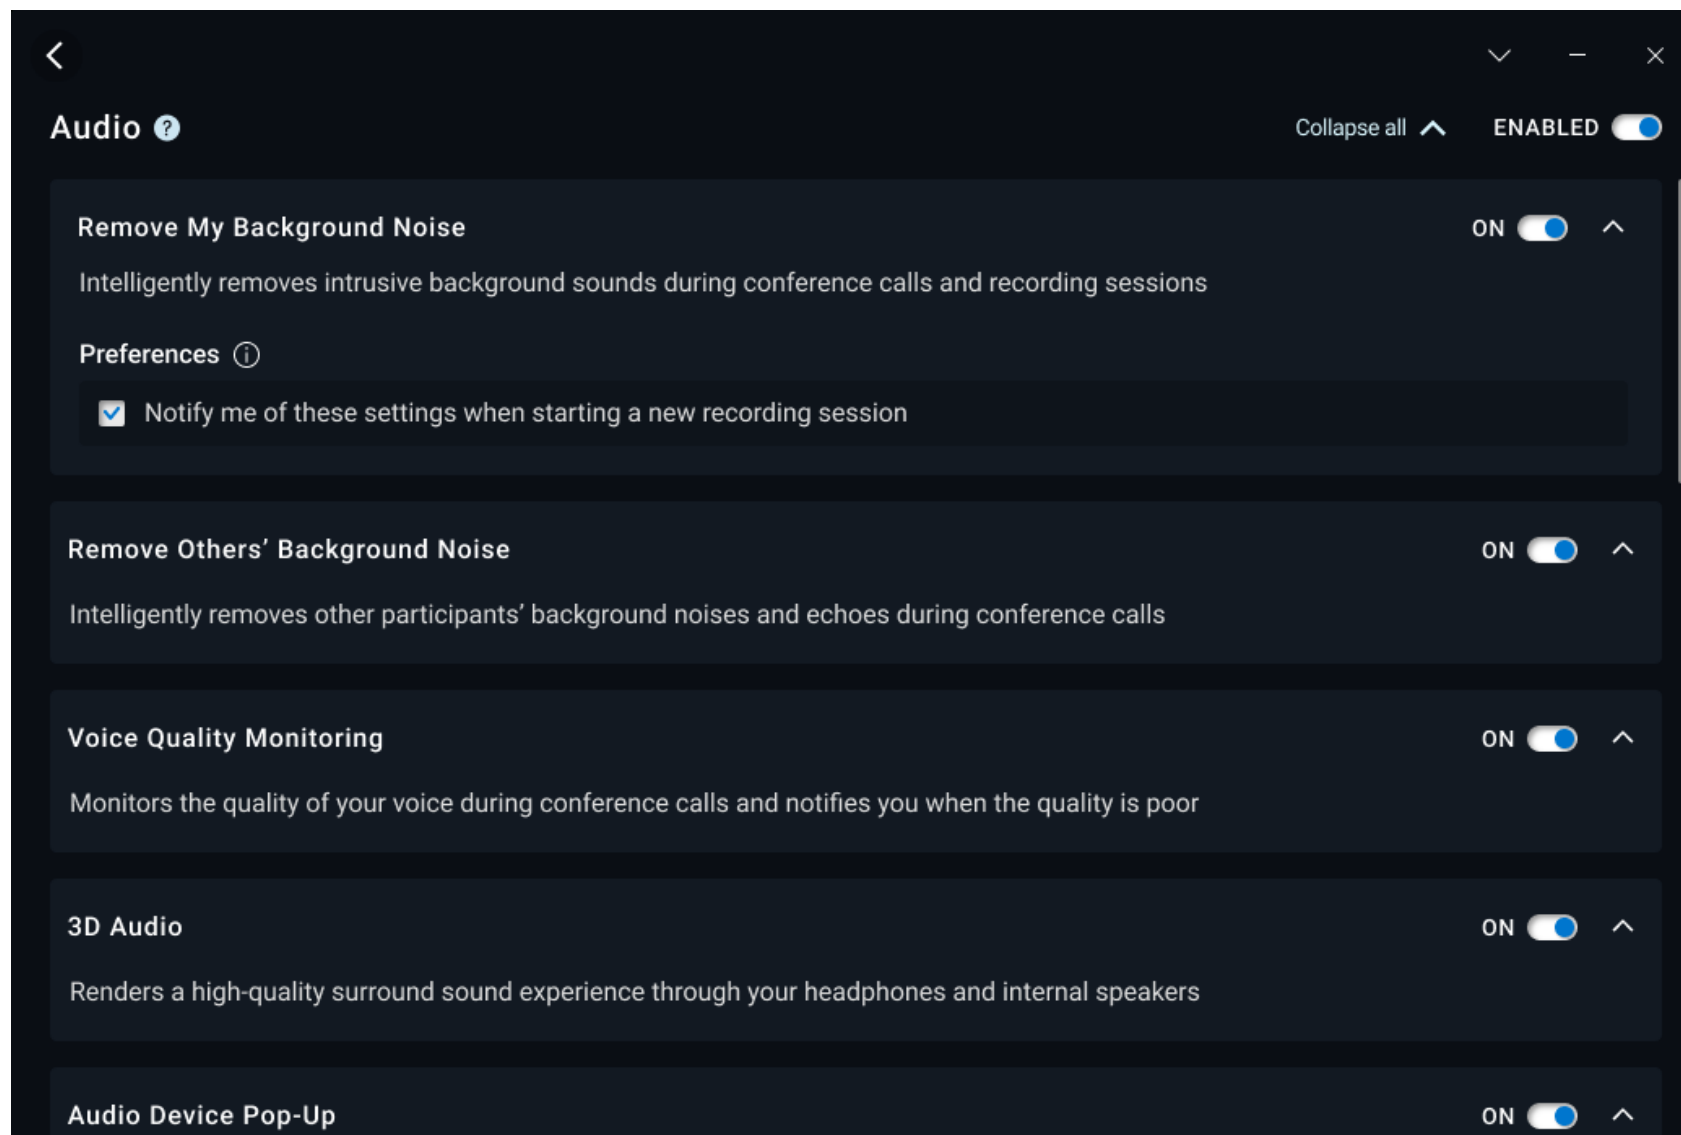

主要特色：

- *移除我的背景噪音* 利用智慧功能消除侵擾電話會議或錄音過程中的背景雜音
- *移除他人的背景雜音* 利用智慧功能消除來自電話會議參與者的背景雜音和回音。
- *Voice Quality Monitoring* 會在語音品質不佳時通知您
- *3D Audio* 透過耳機與內部喇叭轉譯高品質的立體環繞聲音經驗
- *Audio Device Pop-Up* 將透過語音插孔輸入連接到電腦的任何類比裝置最佳化

功能特色：人工智慧技術提升語音與聲音品質