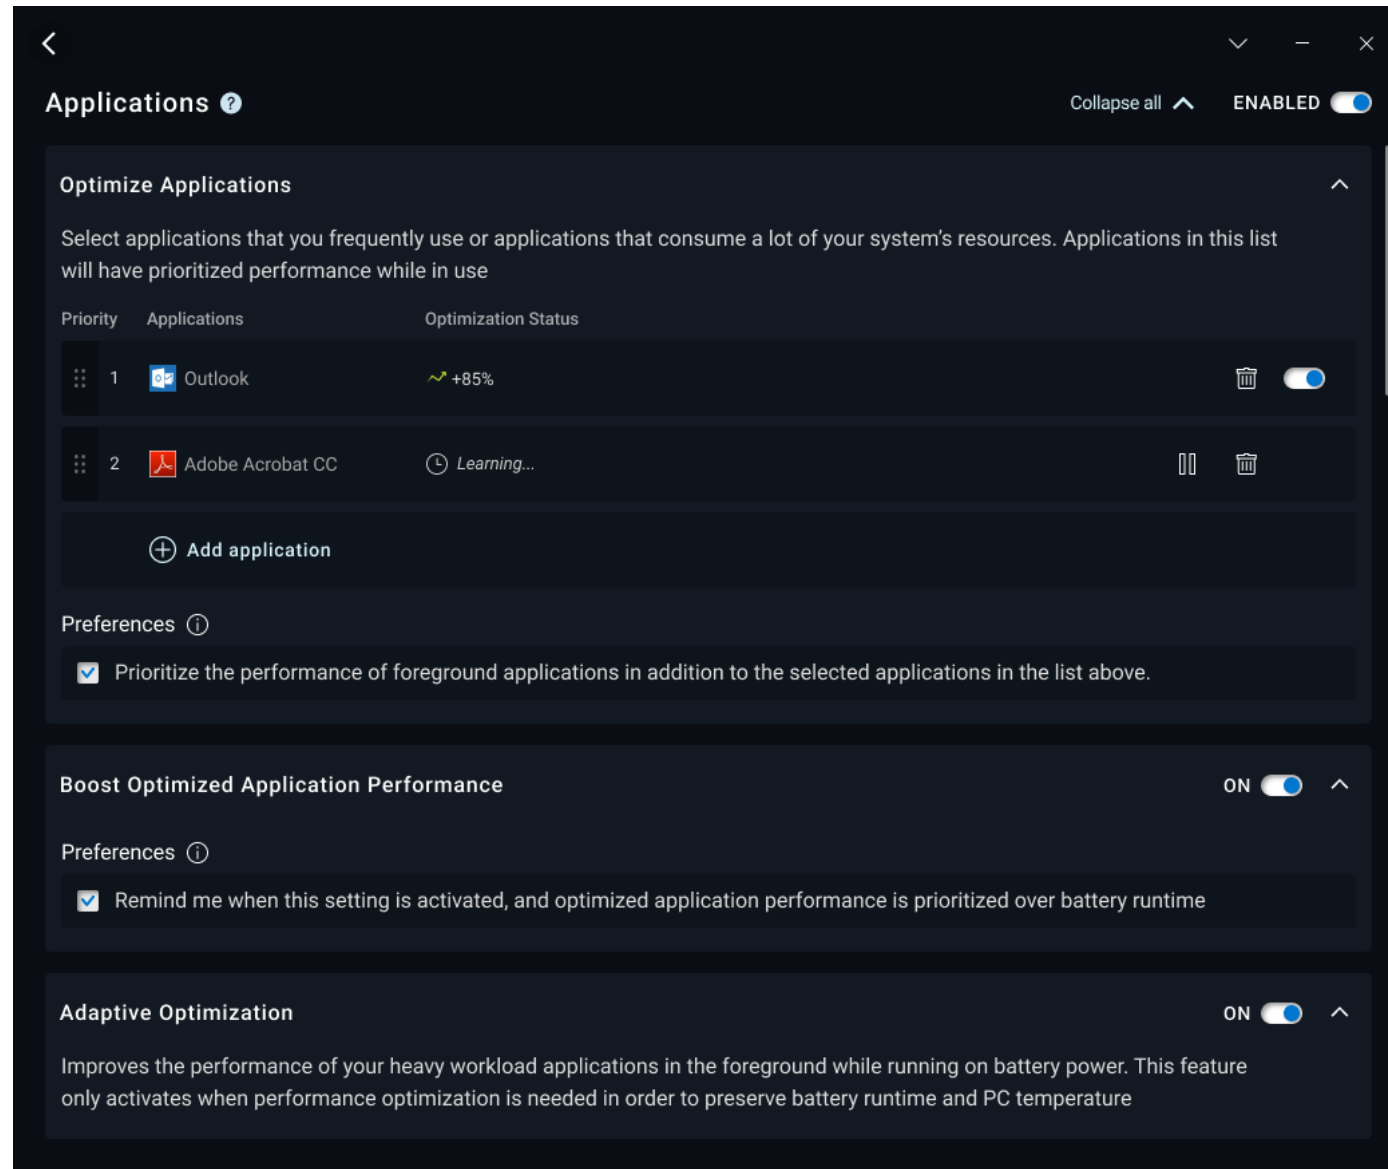

主要特色：

- 使用電池做為運作的電力時，為最佳化的應用程式 **推動最佳化應用程式效能**，並在啟動時取得警示，並讓效能優先於電池使用時間
- **適應式最佳化** 在需要效能最佳化以保留電池使用時間或電腦溫度時啟用，在使用電池做為運作的電力時，改善前景應用程式

功能特色： 了解您如何使用最愛的應用程式，提升應用程式效能與速度