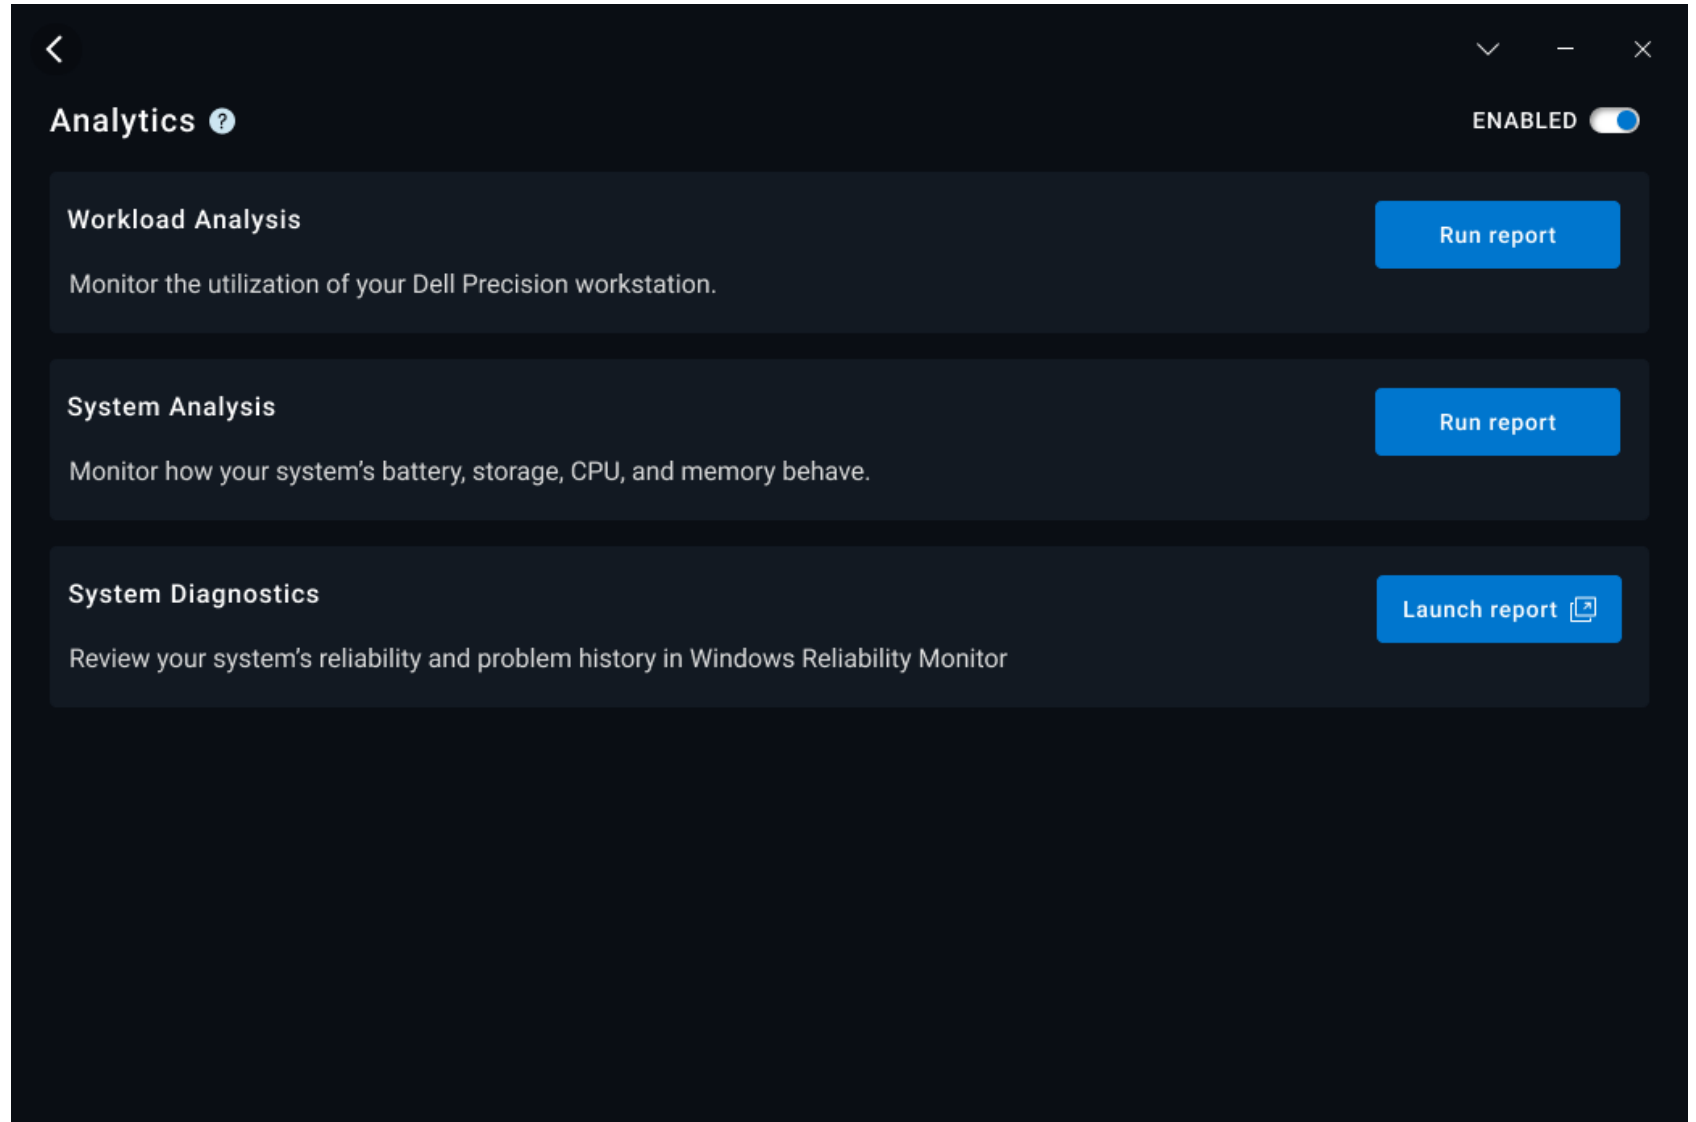

主要特色：

- *工作負荷分析* 監控系統的使用率
- *系統分析* 讓您執行評估電池、儲存裝置、CUP 與記憶體行為的報告
- *系統診斷* 檢閱電腦的可靠性與問題歷程記錄

功能特色： 產生最終使用者報告，並分析系統以獲得個人化的深入解析