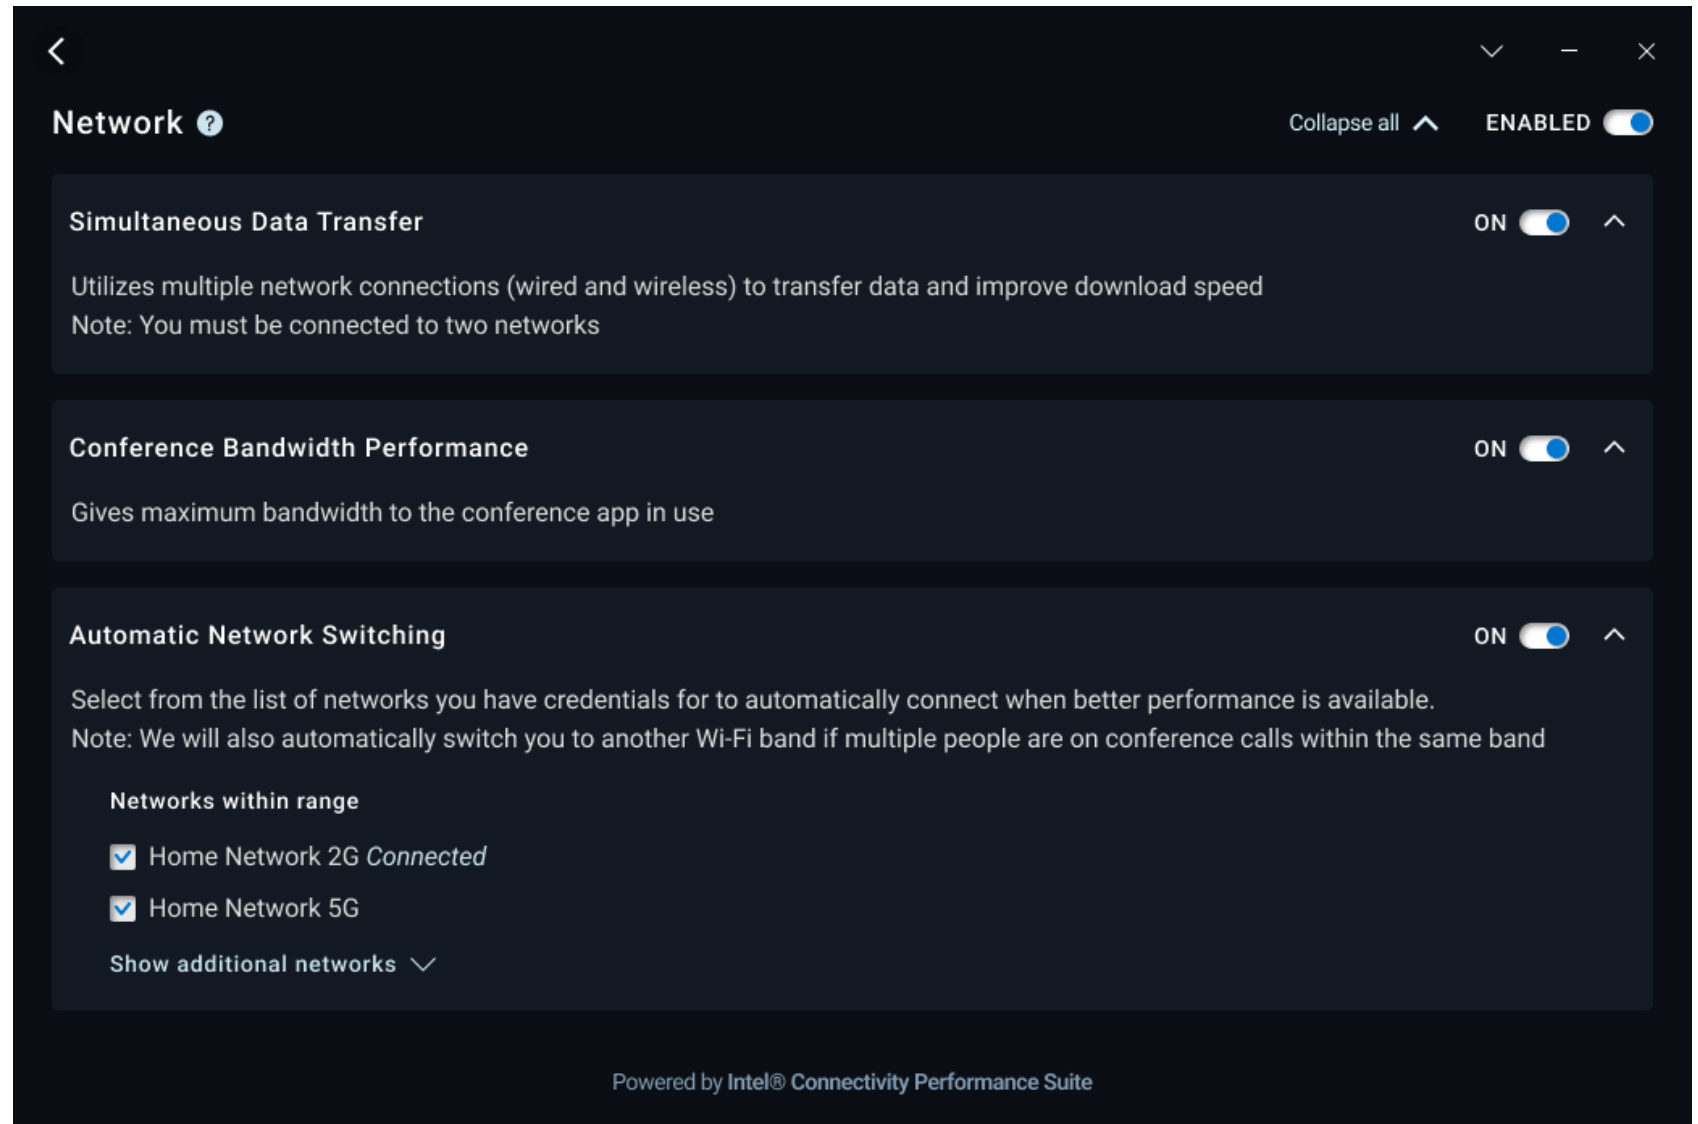

主要特色：

- **同步資料傳輸** 使用多個有線或無線網路連線傳輸資料並提升下載速度
- **會議頻寬效能** 在電話會議中啟用最大的頻寬
- **自動網路切換** 連線至最強的可用無線網路

功能特色：加速資料下載並維持連線到最強的可用網路