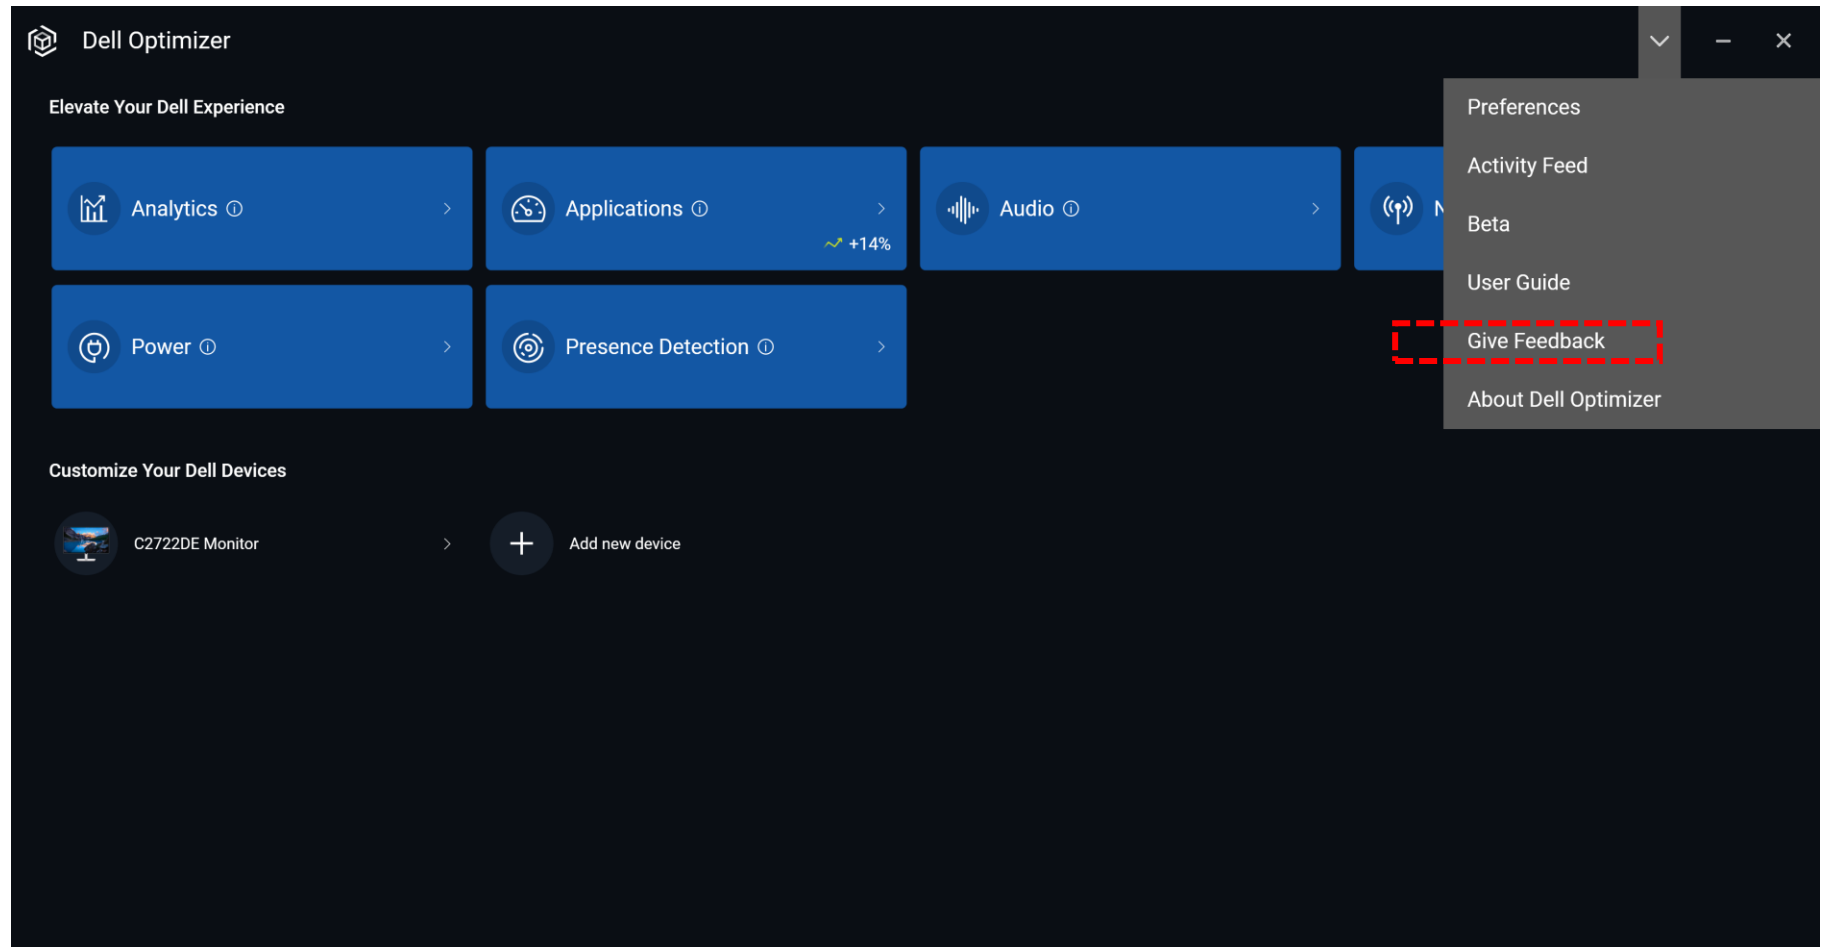

提供意見回饋

客戶的意見回饋
是我們改進的
方向

The screenshot shows a feedback form with the following content:

- Dell logo
- Thank you for taking the time to provide feedback.
- Dell Optimizer
- On a scale of 1-10, how satisfied are you with Dell Optimizer?
  Scale: 1 (Not at all satisfied) to 10 (Extremely satisfied). Option 1 is selected.
- On a scale of 1-10, how likely are you to recommend purchase of a Dell computer because of Dell Optimizer?
  Scale: 1 (Not at all likely) to 10 (Extremely likely).
- Please provide additional feedback below.
  Text input field.
- Send my comment button.
- Privacy Policy link.
- Powered by Emplifi logo.

功能特色：客戶的深入分析可以協助我們改善產品，並在最終提升您的經驗