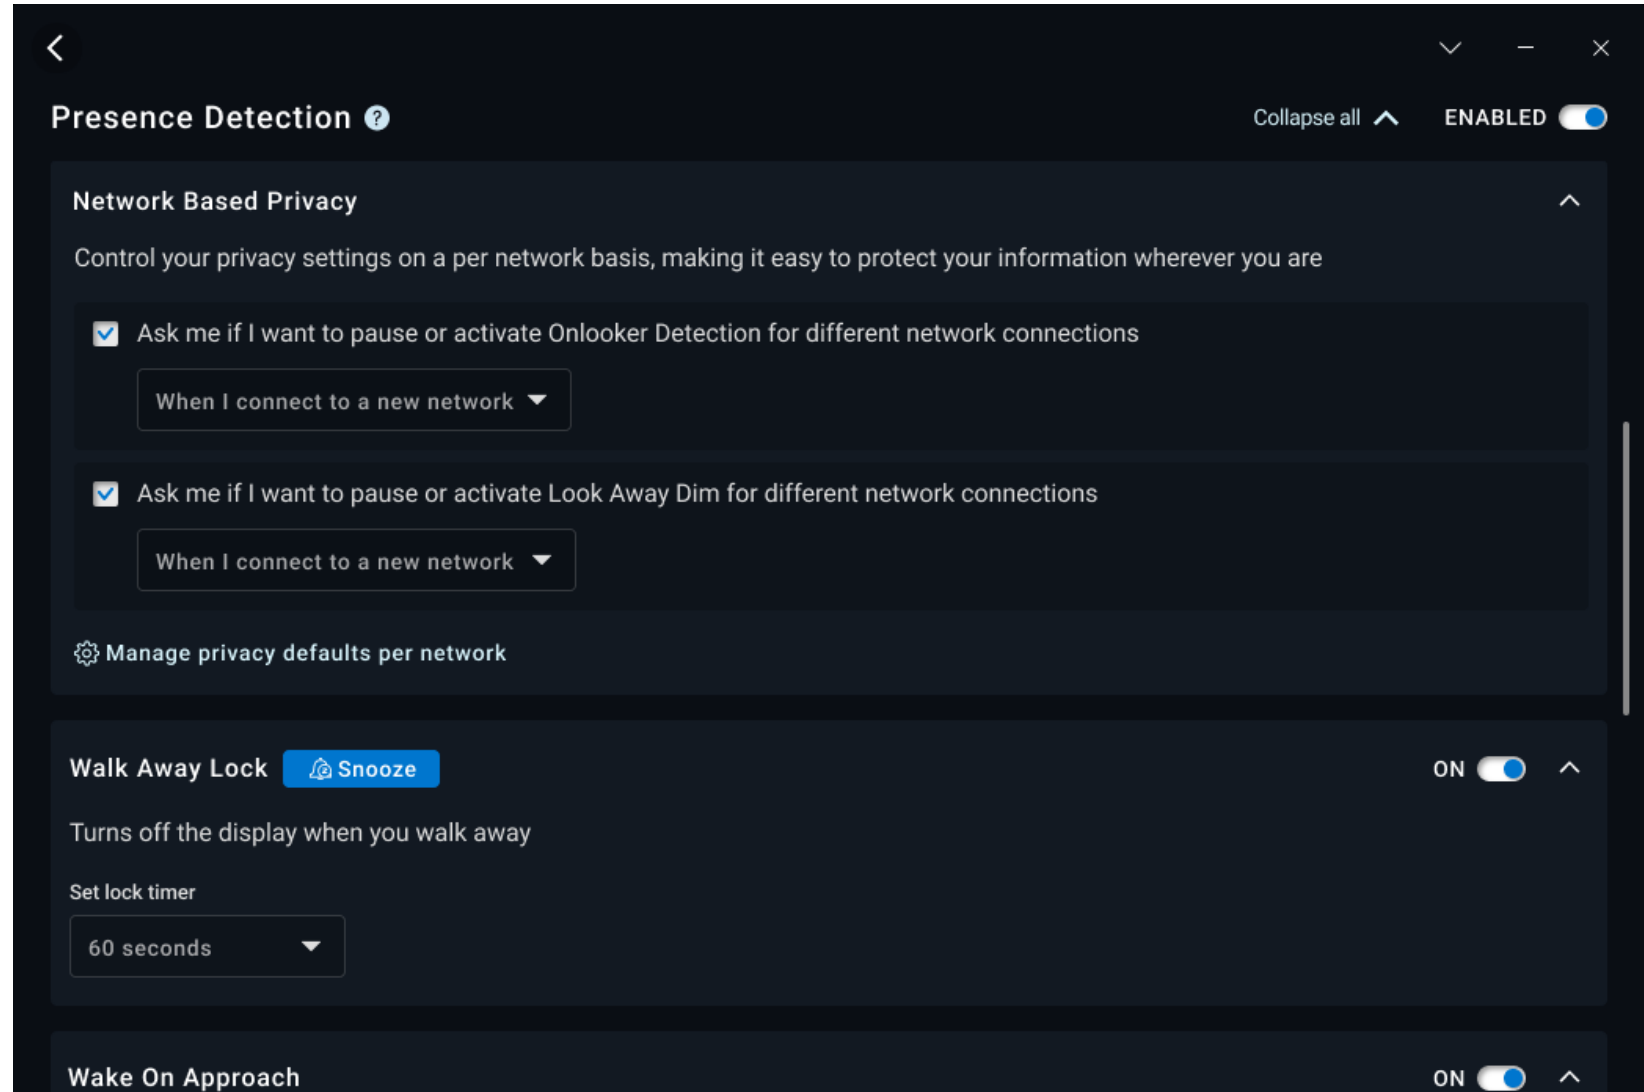

Presence Detection

主要特色：

- **網路式隱私權** 可以在變更網路，或是使用公共場所網路的時候啟用 **Onlooker Detection** 或 **Look Away Dim**
- **Onlooker Detection** 會在有人看著您的螢幕時發出警示，並套用紋理效果以保護隱私權
- **Look Away Dim** 會在您未與電腦互動時保留電力與隱私權
- **Walk Away Lock** 關閉顯示器以保護隱私權與電池使用時間
- **Wake on Approach** 自動喚醒系統

功能特色： 近接感應器有助於保留電池使用時間，並偵測旁觀者來提供 **Intelligent Privacy**