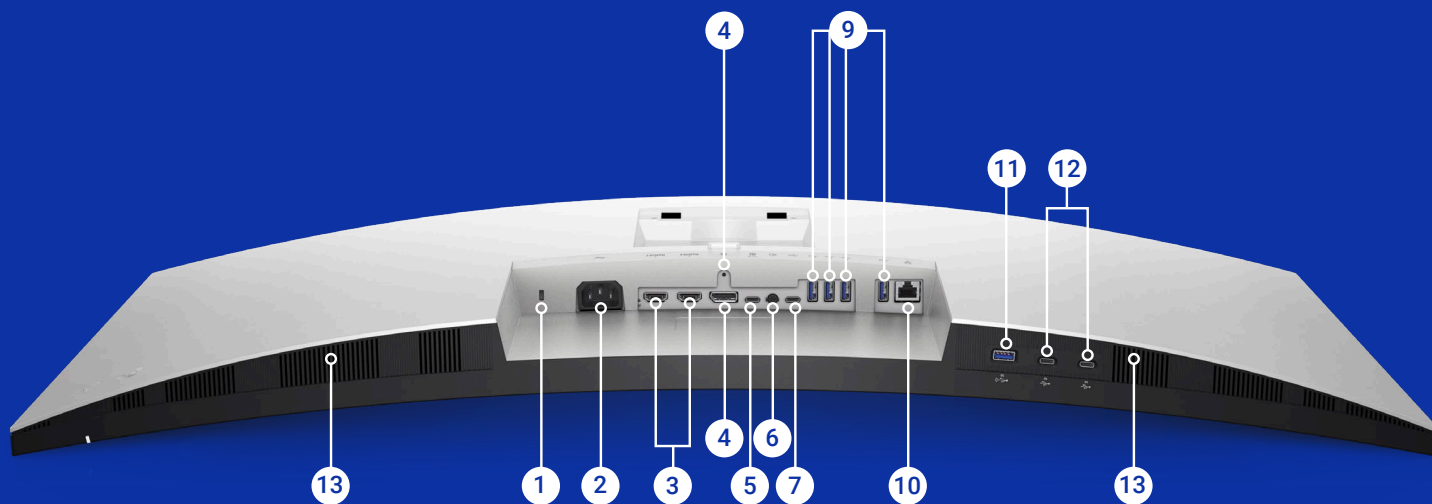

連接埠和插槽

1 安全防盜鎖孔¹ 2 電源接頭 3 2 個 HDMI 連接埠 4 底座鎖功能 5 DisplayPort 6 SuperSpeed USB 10 Gbps (USB 3.2 Gen2) Type-C 上游連接埠 (影片及資料)	7 音訊線路輸出連接埠 8 SuperSpeed USB 10 Gbps (USB 3.2 Gen2) Type-C 上游連接埠 (僅限資料) 9 4 個 SuperSpeed USB 10 Gbps (USB 3.2 Gen2) Type-A 下游連接埠 10 RJ45 連接埠 11 支援 Power Charging 的 SuperSpeed USB 10 Gbps (USB 3.2 Gen2) Type-A 下游連接埠 12 2 個 SuperSpeed USB 10 Gbps (USB 3.2 Gen2) Type-C 下游連接埠 13 喇叭

¹ 基於 Kensington Security Slot™