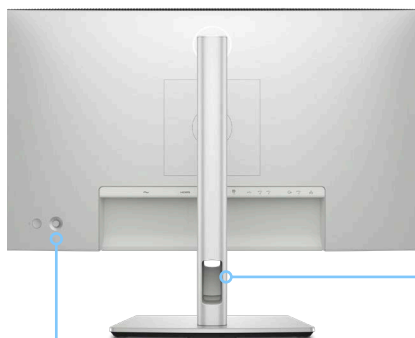

專為您 設計

時尚有型的 Dell 24 USB-C 集線器曲面顯示器以頂級白金銀精心打造外殼，可融入居家和辦公室環境。

易於使用

透過便利的操縱桿控制功能來瀏覽螢幕功能表並調整設定。

舒適辦公

透過前後傾斜、左右旋轉、樞軸旋轉及調整顯示器高度 (最多 150 公釐)，享受量身打造的舒適體驗。

精心設計

採用小型底座和優雅的纜線管理系統，能將纜線隱藏在顯示器支架內。