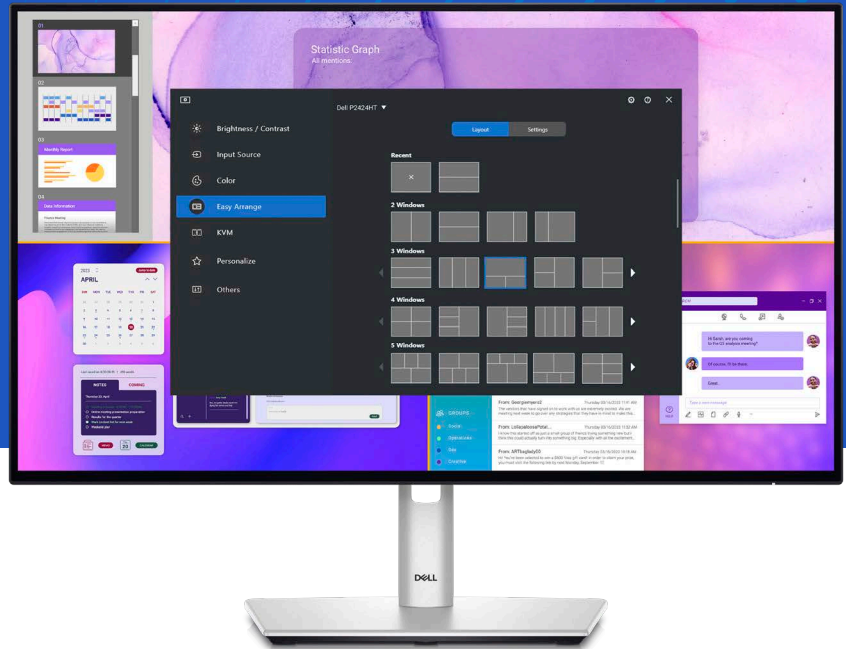

Dell Display Manager

現代化直覺式使用者介面

全新的現代化使用者介面，可讓您輕鬆使用選單啟動器的各項功能及進行個人化設定。

每個層級都能發揮生產力

EasyArrange 可讓您透過 48 個預先設定的視窗分割畫面，在一或多個螢幕間輕鬆排放多個應用程式，且最多可設定五個個人化視窗，進而提升多工作業能力。EasyArrange Memory 會將程式和應用程式的位置儲存在配置中，並在您選取偏好的配置時將其還原。

隨時更新

隨時可收到自動通知，取得顯示器韌體¹和軟體的最新更新內容。

呈現最佳的螢幕觀看體驗

比對顯示器¹的色彩預設集與支援的 ICC 色彩描述檔，從顯示器順暢無礙地獲得一致的色彩體驗。

輕鬆設定和共用配件

使用 USB KVM 精靈，即可輕鬆設定要在多部電腦之間共用的單一鍵盤與滑鼠。¹快速存取功能表或快速鍵可讓您便利地在電腦之間快速切換。

輕鬆部署

DDM 與 SCCM、InTune 及命令列介面指令碼等管理工具相容，可透過資產管理功能輕鬆進行 IT 整合和部署。

[下載 Dell Display Manager](#)