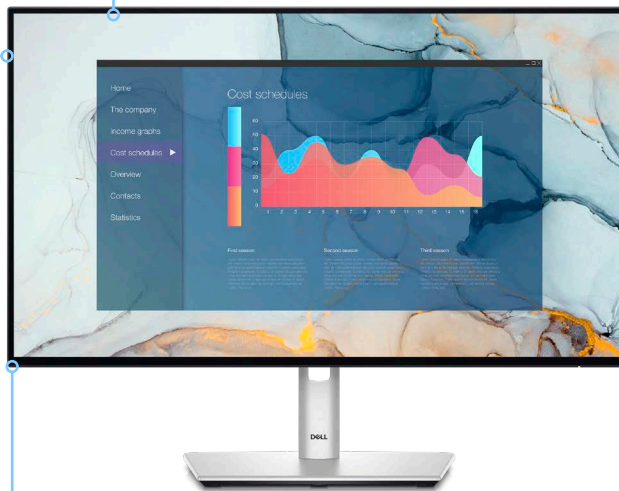

視野更清晰

具備 FHD (1920 x 1080) 解析度的 23.8 吋顯示器。

環境光線感應器

內建環境光線感應器可根據周圍環境用智慧化方式最佳化亮度和色溫。

快速且穩定的乙太網路

採用隨附 PXE 引導的 RJ45 連接埠、MAC 地址直通¹以及網路喚醒功能，最高可達 2.5 GbE。

使用 USB-A 和 USB-C 快速存取連接埠，輕鬆連接您的配件和裝置。

經改進的 **ComfortView Plus** 可減少有害的藍光輻射至低於 35%，同時兼顧色彩表現。

鮮明色彩

享受 10.7 億種色彩和符合業界標準的色彩涵蓋範圍、85% DCI-P3、100% sRGB 和 100% BT.709。

多樣化的連線能力

具備 USB-C (電源傳輸最高 90 W)、USB-A、DP1.4 和 HDMI 連接埠，與多個裝置保持連線。

調整舒適的角度

可調整傾斜角度、左右旋轉、樞軸旋轉及高度 (最大 150 公釐)。

已註冊 ENERGY STAR®、TCO Certified Edge、EPEAT® 金級標章。