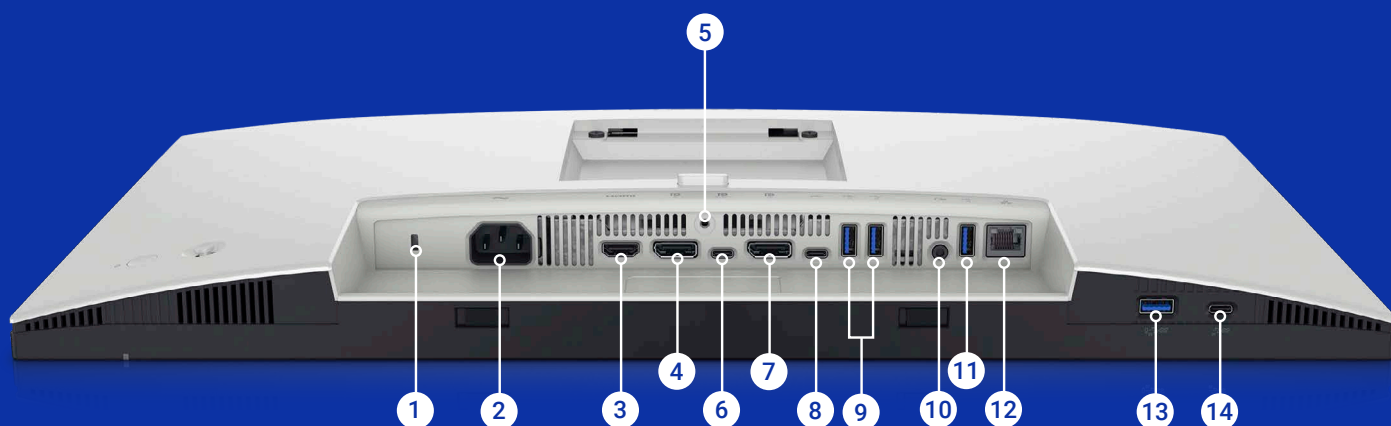

連接埠和插槽

1	安全防盜鎖孔¹	9	2 個 USB Type-A 下行連接埠 (SuperSpeed USB 10Gbps、USB 3.2 Gen 2)
2	電源接頭	10	音訊線路輸出
3	HDMI 連接埠 1.4 版 (HDCP 1.4) (支援最高 FHD 1920 x 1080 120 Hz TMDS 符合 HDMI 1.4 版規格)	11	USB Type-A 下行連接埠 (SuperSpeed SB 10 Gbps、USB 3.2 Gen 2)
4	DisplayPort 1.4	12	RJ45 連接埠
5	底座鎖	13	USB Type-A 下行連接埠 (SuperSpeed USB 10 Gbps、USB 3.2 Gen 2) · 具備 BC1.2 充電功能
6	USB Type-C 上行連接埠 (視訊 + 資料) · DisplayPort 1.4 替代模式 · 電力傳輸最高 90 W ·	14	USB Type-C 下行連接埠 (SuperSpeed USB 10 Gbps、USB 3.2 Gen 2) · 具備充電功能 (15 W)
7	DisplayPort 1.4 (輸出)		
8	USB Type-C 上行連接埠 (僅限資料) (SuperSpeed USB 10 Gbps、USB 3.2 Gen 2)