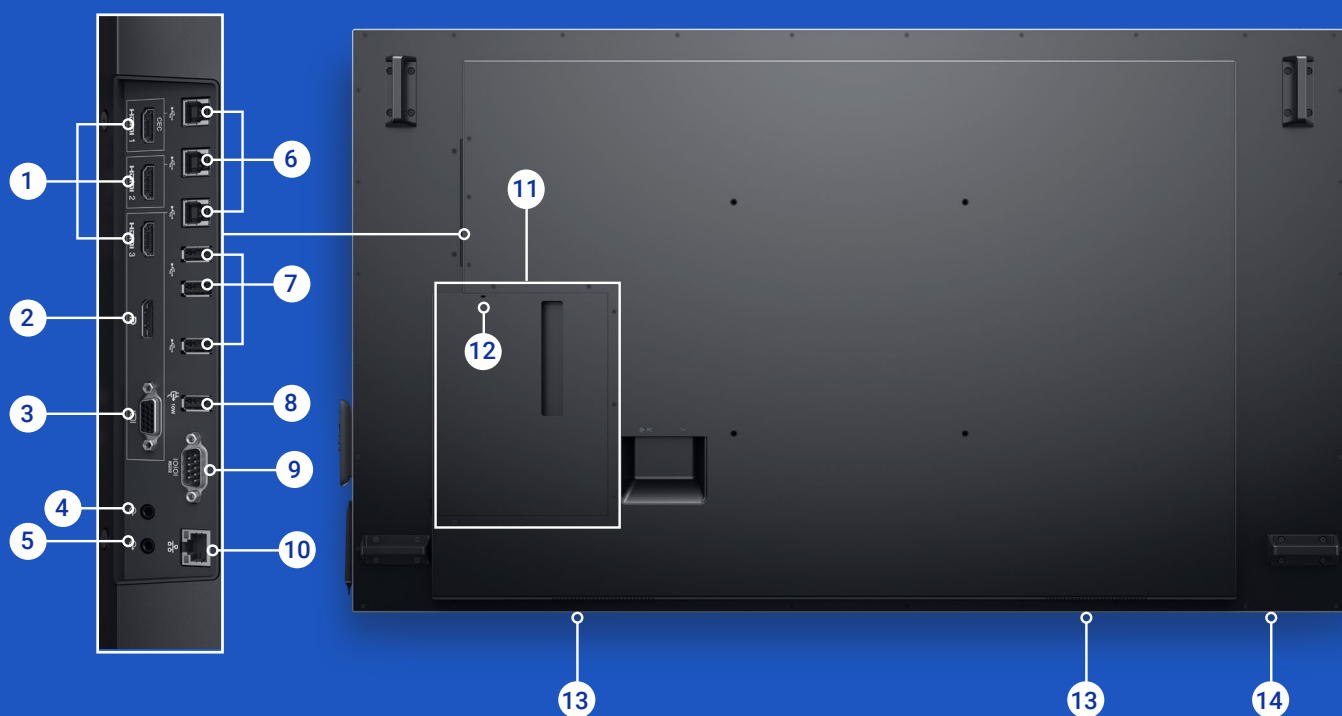

羅技 Rally 會議室機和音箱

搭配錄音室等級的視訊、無與倫比的語音清晰度和 RightSense 自動化功能，提供更好的觀看與聆聽經驗，提升會議品質。這套多合一影音系統配備 Rally 進階會議室攝影機，搭載 Ultra-HD 光學模組，具備 15 倍 HD 變焦功能、模組化音訊以及 RightSight 自動構圖技術。

Chief Large FUSION 可手動調整高度的落地底座 | LFAUB

這款 AV 落地底座結合圓滑邊角與俐落的特色，打造出更柔軟、專業的外觀，能輕鬆融入企業和教室環境。單人用手或電鎖頭即可輕鬆調整高度。

Chief Large Fusion LSA1U 固定式壁上顯示器掛架

這組可快速安裝的堅固掛架能夠固定沉重的顯示器，為使用者的裝置投資提供保護。鉛錘調整功能有助於將顯示器垂直對齊。

Large Fusion™ 可手動調整高度的行動影音推車 - LPAUB

這款行動 Fusion 影音推車結合圓滑邊角與俐落的特色，讓推車具備更柔和、專業的外觀，能輕鬆融入企業和教室環境。單人用手或 1/2 吋六角電鎖頭即可調整高度。

連接埠和插槽

- | | | | |
|----------|----------------------|-----------|-------------|
| 1 | HDMI (3) | 8 | USB 充電連接埠 |
| 2 | DisplayPort | 9 | RS232 |
| 3 | VGA | 10 | RJ45 |
| 4 | 音訊訊號線輸入 | 11 | OptiPlex 底座 |
| 5 | 音訊訊號線輸出 ¹ | 12 | 安全防盜鎖孔 |
| 6 | USB 3.0 上行連接埠 (3 個) | 13 | 喇叭 |
| 7 | USB 3.0 下行連接埠 (3 個) | 14 | 電源開關按鈕 |