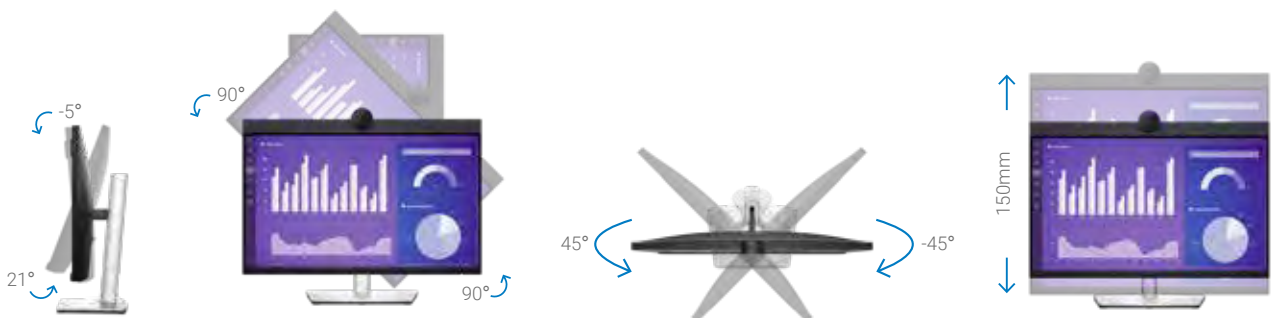

專為您設計

這款時尚有型的視訊會議顯示器適合住家和辦公室環境。

精心設計

採用小型底座和優雅的纜線管理系統，能將纜線隱藏在顯示器支架內。

易於使用

透過便利的操縱桿控制功能來瀏覽螢幕功能表並調整設定。

舒適辦公

您可調整顯示器的前後傾斜、左右旋轉、樞軸旋轉及高度 (最多 150 公釐)，享受專屬的舒適體驗。