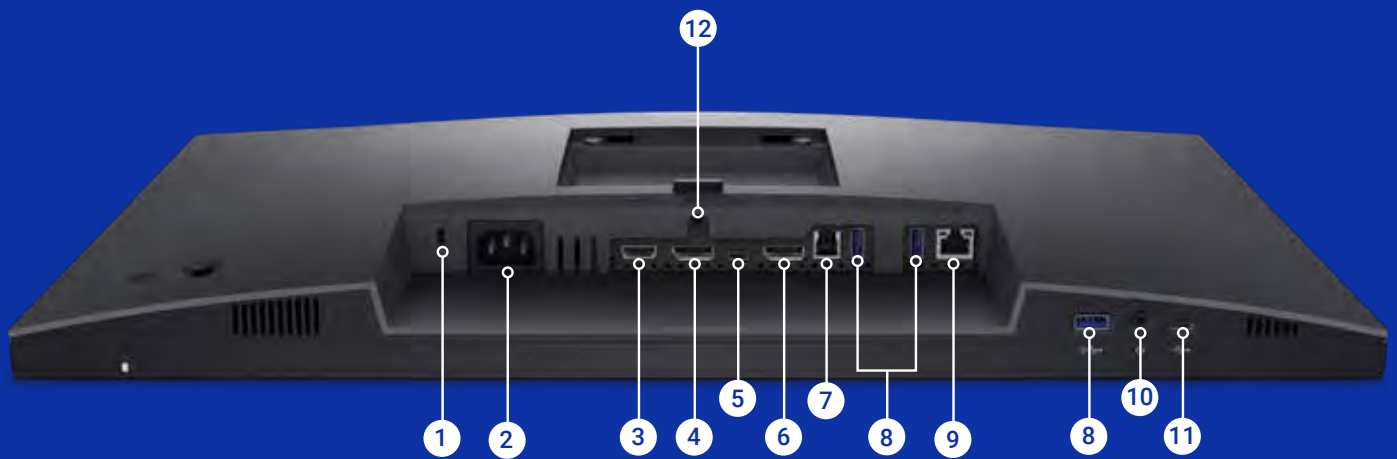

連接埠和插槽

1	安全防盜鎖孔¹	8	USB 3.2 Gen1 Type-A 下行連接埠
2	電源接頭	9	RJ45
3	HDMI	10	3.5mm 耳機插孔
4	DisplayPort 1.2	11	USB 3.2 Gen1 Type-C 下行連接埠
5	USB 3.2 Gen1 Type-C 上行連接埠	12	底座鎖功能
6	DP 輸出		
7	USB 3.2 Gen1 Type-B 上行連接埠		

¹ 基於 Kensington Security Slot™