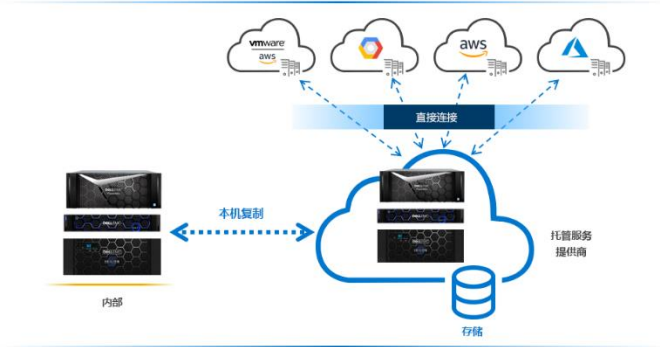

利用多云敏捷性控制您的数据