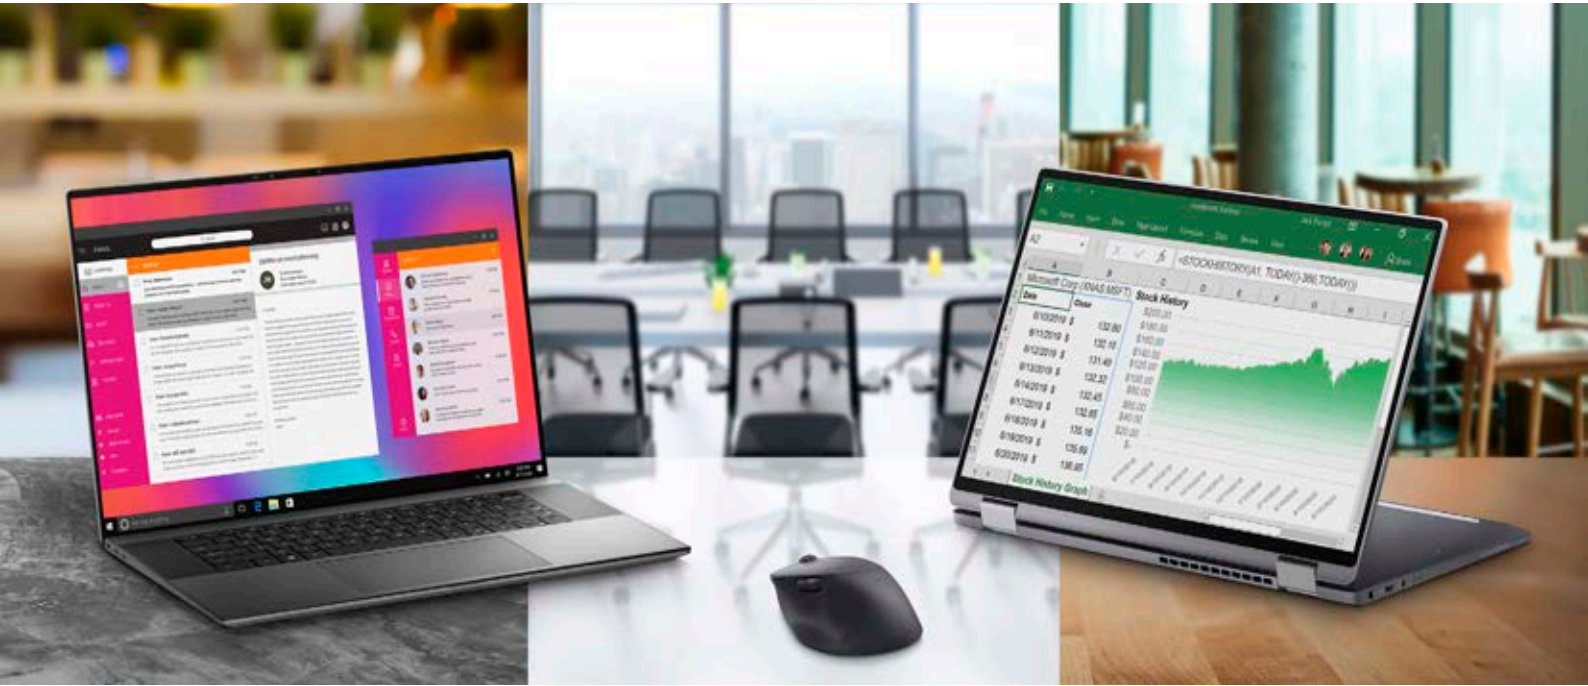

DELL Technologies

贴合手掌，
量身定制

—
戴尔 Premier 可充电鼠标 | MS900

经过精心打造，具有精致的曲线、创新的滚轮和续航时间超长的电池，使用舒适而方便。

长久运行

充满电后，可持续工作长达 3 个月¹，无需更换电池。利用 USB-C 快速充电，快速充电 2 分钟，即可供全天使用¹。

提供高级更换服务，如果您的现有鼠标在 3 年保修期内出现故障，我们会为您寄送更换鼠标。²

连接顺畅安全

双模式 RF 2.4 GHz 和蓝牙[®] 5.1 连接，让您轻松地连接多达 3 台设备并随心切换（两台通过蓝牙[®] 连接，一台通过 RF 转换器连接）。

借助 Dell Pair⁵，只需一次单击⁴ 即可安全地将鼠标与设备配对，而戴尔 Secure Link USB 接收器 (RF) 会对传输内容进行加密，以保障数据安全。

随身而行，随处办公

借助玻璃表面追踪传感器，您可以随时随地轻松地玻璃和木质表面工作，包括公园长椅和咖啡桌等地方。DPI 的调整范围为 800 到 8000，调节幅度为 200，因此您可以根据自己的偏好调节鼠标。

⁴ 基于初始配对。

⁵ Dell Pair 在部分配件、商用 PC 以及消费类 PC 上提供。可用性和功能因型号而异。有关详情，请访问 Dell.com/support/kbdoc/000201693。

高端舒适设计

这款鼠标造型精巧，可贴合您的手掌，持握舒适，助您全天轻松高效办公。

功能特性	技术规格
型号	戴尔 Premier 可充电鼠标 - MS900
颜色	石墨色
连接	无线 — RF 2.4 GHz 和蓝牙 5.1 ¹ 支持 Dell Pair ²
电池类型	可充电 (随附 USB-C 到 USB-C 充电线缆)
电池续航时间 ³	单次充满电可续航长达 3 个月； 快充 2 分钟，可持续使用一整天； 在 60 分钟内可将电池电量充至 80% 以上。 ⁴
支持的操作系统	2.4 GHz • Windows 7、Windows 8.1、10 和 11 或更高版本；Mac；Linux (Red Hat Enterprise 8.0/Ubuntu 18.4)；Chrome；Android 操作系统 蓝牙 • Windows 8.1、10 和 11 或更高版本；Mac；Linux (Red Hat Enterprise 8.0/Ubuntu 18.4)；Chrome；Android 操作系统 Dell Peripheral Manager ⁵ • Windows 10、11 或更高版本
滚轮	垂直滚轮和水平滚轮
按钮	7 个按钮，左键、右键、垂直滚轮、水平滚轮、可编程侧面按钮、滚动速度切换按钮、连接模式切换按钮
软件	Dell Peripheral Manager (Windows 兼容) • 配对设备 • 可编程按钮 (垂直和水平滚轮键、后退按钮) • DPI 的调整范围为 800 到 8000，调节幅度为 200 • 设置主按钮 • 电池和连接状态 • 固件更新
保修	3 年有限硬件保修与高级更换服务 ⁶
包装内容	鼠标 戴尔 Secure Link USB 接收器 USB-C 到 USB-C 充电线缆 (1300 毫米 / 51.2 英寸) 说明文件
追踪传感器	玻璃表面追踪
更大的拇指座	是
滚动方向	4 个方向 — 水平和垂直
滚动速度	快速滚动和按挡位滚动
尺寸	高：45.8 毫米 / 1.80 英寸 长：126.7 毫米 / 5.0 英寸 宽：89.8 毫米 / 3.53 英寸
重量 (不含包装)	128.4 g / 0.30 lbs
安全性	128 位 AES 加密