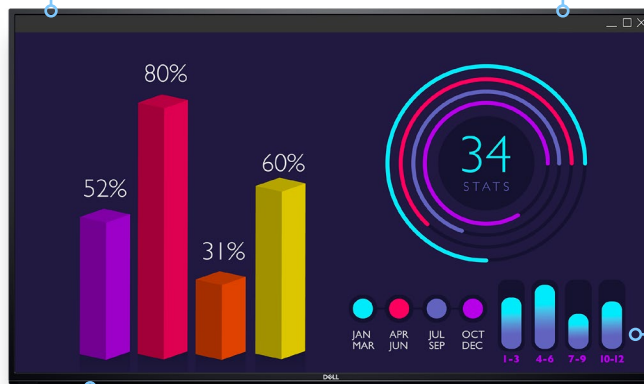

大小型团队如何实现无缝协作

惊艳视效

55" 屏幕具有 4K 分辨率，让每一场演示都精彩纷呈。**ComfortView¹** 技术和防眩光、防污涂层可以有效提升清晰度，为您奉上更加出色的长时间观看体验。

色彩灵动，细节清晰

178°/178° 宽广视角可为您呈现异常清晰的 4K 图像和文本。

管理会议空间

利用 RS232、RJ45 和 HDMI CEC 端口，您可以在网络控制系统中使用远程管理工具来维护和控制您的大尺寸显示器。

您还可以通过**锁定模式**（IT 可利用这项功能控制菜单和电源选项）避免显示器在多人频繁使用中被迫过多更改。

轻松连接，高效工作

该款显示器具有 HDMI 和 DP 等丰富的连接选项，堪称工作增效利器，而且还能让工作环境变得井然有序。

更多显示方式

Dell Display Manager 软件上的 **EasyArrange** 功能提供了多种预定义模板，供您轻松选择想要的显示方式。

让观众尽享优质声效

内置 2 个 10 W 扬声器，可生动呈现所有音频和视频音效。

环保标准

能源之星® 和 TCO Certified。

▶ 单击图像或此处，播放戴尔 55 4K 会议室显示器 - P5524Q 的视频。