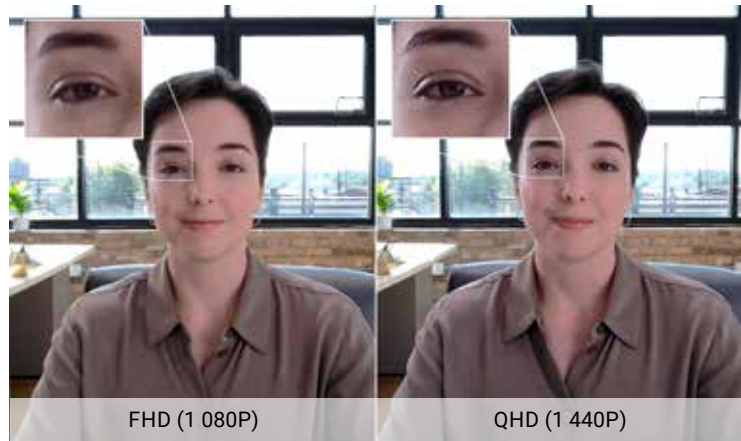

³ Stativ ingår inte

Visa dig alltid från din bästa sida

Perfekt bild

2K QHD 1 440p-kameran har en Sony bildsensor som ger kristallklara, färgstarka och naturliga bildskärpa.

Eliminerar automatiskt oskarpa bilder