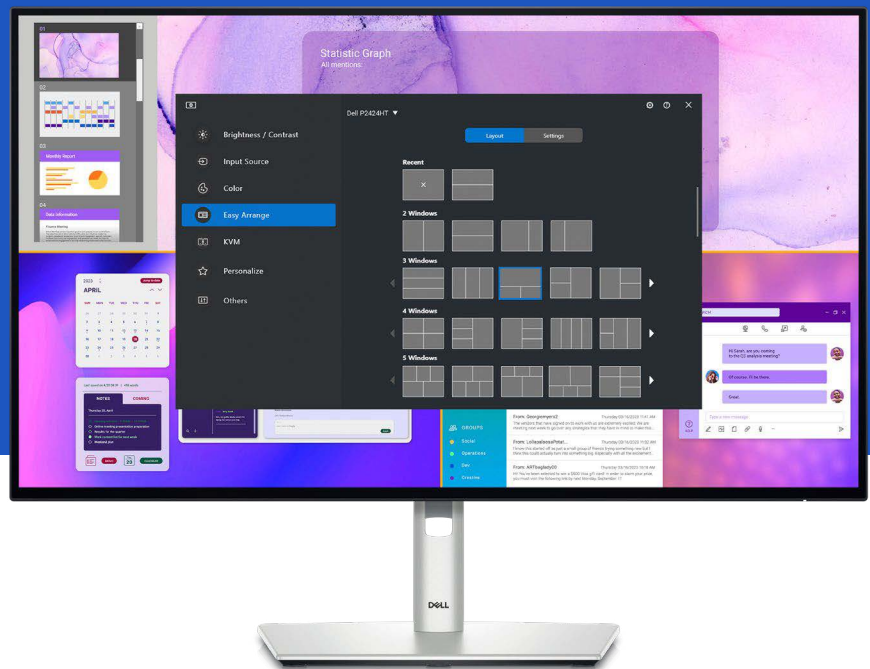

# Utformad för dina behov

Den här stilrena Dell UltraSharp 27 tums Thunderbolt-hubbskärmen för videokonferenser är tillverkad med en förstklassig Platinum Silver-finish och passar lika bra i hemmet som på kontoret.

## Lätt att använda

Navigera på menyn på skärmen och justera inställningarna med en praktisk styrspakskontroll.

## Arbeta bekvämt

Du får komfort som passar just dig genom att luta, rotera, vrida och justera höjden på din skärm (max 150 mm).

# Dell Display Manager