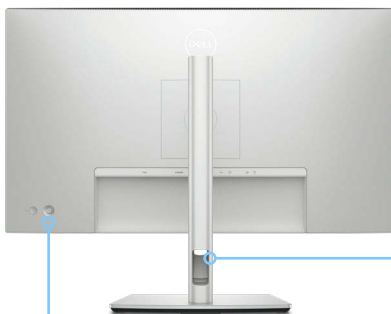

Utformad för dina behov

Den här stilrena Dell UltraSharp 27 tums Thunderbolt-hubbskärmen för videokonferenser är tillverkad med en förstklassig Platinum Silver-finish och passar lika bra i hemmet som på kontoret.

Lätt att använda

Navigera på menyn på skärmen och justera inställningarna med en praktisk styrspakskontroll.

Arbeta bekvämt

Du får komfort som passar just dig genom att luta, rotera, vrida och justera höjden på din skärm (max 150 mm).

Utformad för ett syfte

Liten bas och elegant kabelhanteringssystem döljer kablarna inne i bildskärmsstativet.