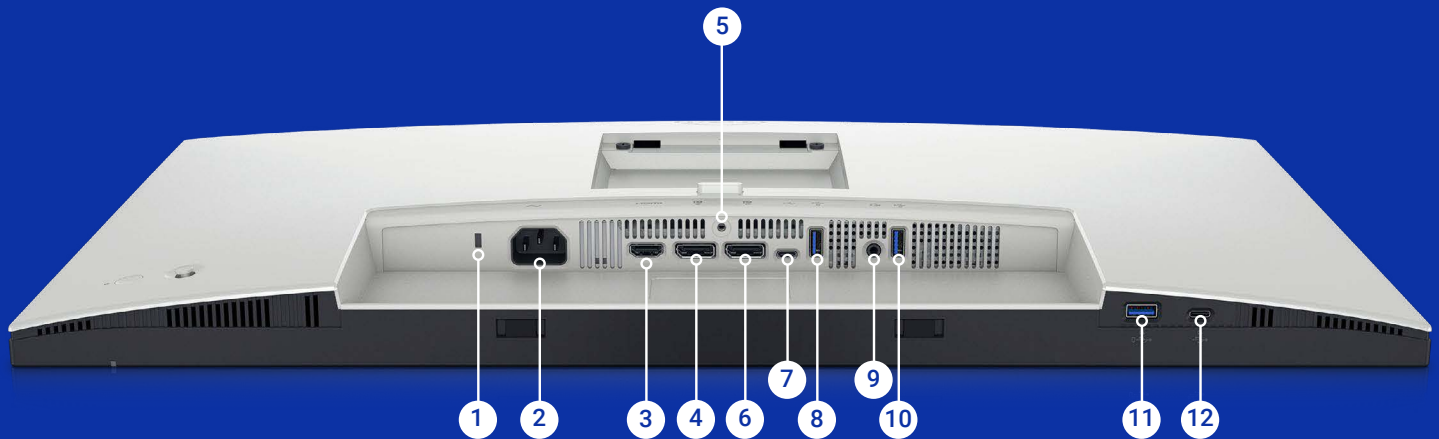

Portar och kortplatser

1	Säkerhetslåspår¹	9	Ljudutgång
2	Nätkontakt	10	USB Typ-A nedströmsport (SuperSpeed USB 10 Gbit/s, USB 3.2 Gen 2)
3	HDMI (HDCP 1.4) (stöd för upp till QHD 2 560 x 1 440 120 Hz TMDS, VRR enligt vad som anges i HDMI 2.1)	11	USB Typ-A nedströmsport (SuperSpeed USB 10 Gbit/s, USB 3.2 Gen 2) med BC1.2 snabbladdning
4	DisplayPort 1.4	12	USB Typ-C nedströmsport (SuperSpeed USB 10 Gbit/s, USB 3.2 Gen 2) med snabbladdning (15W)
5	Stativlås		
6	DisplayPort 1.4 (ut)		
7	USB Type-C-uppstörmsport (endast data, SuperSpeed USB 10 Gbit/s, USB 3.2 Gen 2)		
8	USB Typ-A nedströmsport (SuperSpeed USB 10 Gbit/s, USB 3.2 Gen 2)		

¹ Baserat på Kensington Security Slot™