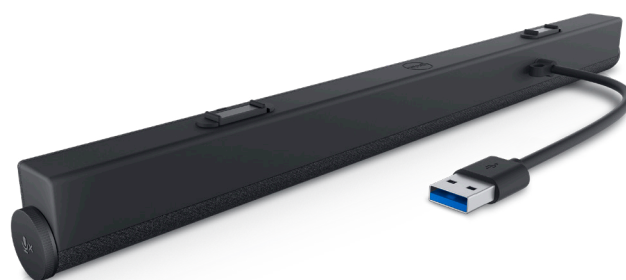

DELL LJUDENHETER

DELL SLIM CONFERENCING SOUNDBAR – SB522A

Du får klara och tydliga
konferenser.

 Certified for
Microsoft Teams

 Certified

 Technologies

DELL SLIM CONFERENCING SOUNDBAR – SB522A

Du får klara och tydliga konferenser.

Tydliga konferenssamtal och mindre bakgrundsljud med världens smartaste¹ MS Teams-certifierade soundbar.

...

Elegant design

Fästs på skärmen med magnet²

Lysdioder

Visar tydligt status för MS-Teams-programmet, uppringning/avsluta samtal, volym upp och ned samt mikrofon tyst/ljud på

...

Ljud med full duplex

Gör att flera deltagare kan tala samtidigt och fortfarande höras, klart och tydligt

...

Förbättrade anslutningsmöjligheter

Ansluter till utvalda Dell-skärmar i P/U-serien² via USB-A-port

¹ "Smartaste" baseras på att Dells Slim soundbar för konferenssamtal är den enda Microsoft Teams-certifierade soundbarhögtalaren med AI-brusreducering.

Baserat på jämförelser av Microsoft Teams-certifierade soundbars, augusti 2021