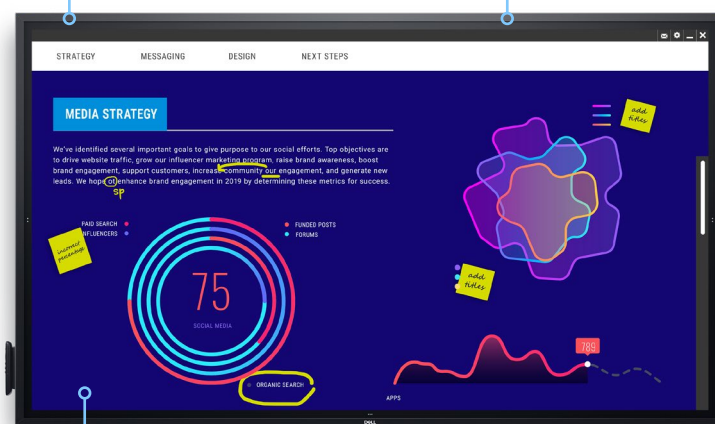

Integrera en Dell OptiPlex Micro (tillval) och låt IT-avdelningen välja det bästa alternativet för olika verksamhetsbehov.

Hantera dina mötesplatser

Med RS232-, RJ45- och HDMI CEC-portar kan du använda fjärrhanteringsverktyg för att underhålla och styra storformatsskärmen med ett nätverkskontrollsystem.

Smidig integrering med Dell Meeting Space Solutions

Den här interaktiva pekskärmen har testats och validerats för att fungera med kompletta ekosystem för konferensrum som omfattar ljud, video och rumskontroll av hög kvalitet, som drivs av OptiPlex Micro.

Miljöstandarder ENERGY STAR®

Exklusiva funktionen Dell Screen Drop

Förbättra närbarheten för användare med olika höjd med Dell Screen Drop.¹

Omedelbar interaktion

Med InGlass™-pekskärmen med 20 punkter kan flera användare interagera på skärmen på samma gång.