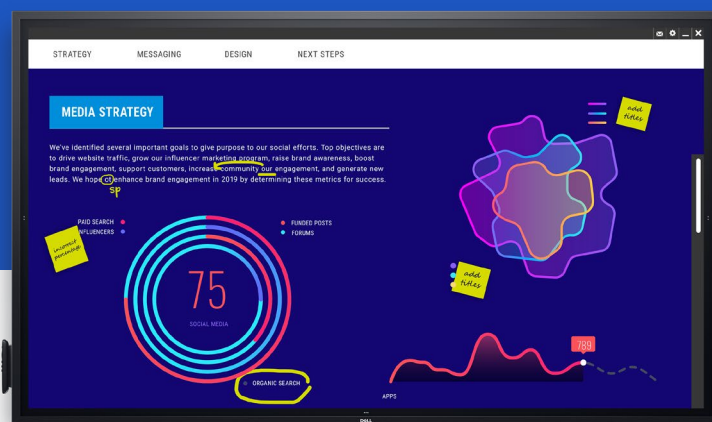

² Gäller ytterkartongen och pappersförpackningsmaterialet enligt en intern analys i oktober 2022.

³ Möjligt med Dell Display Manager

Rekommenderade tillbehör

Dell OptiPlex Micro

Dell OptiPlex Micro ger en allt-i-ett-liknande upplevelse när den kombineras med konferensprogramvara. Du kan ha videokonferenser, whiteboard-sessioner, presentationer och liknande direkt på bildskärmen så att du får en mycket lättanvänd mötesupplevelse.