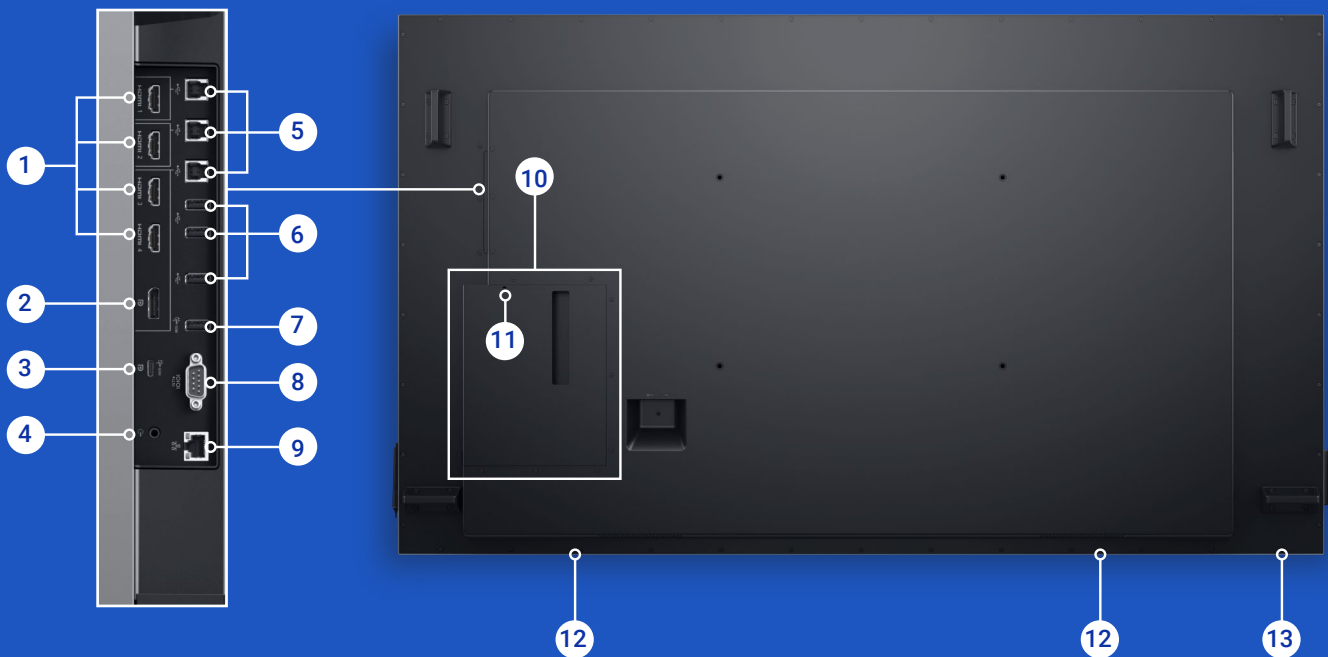

Portar och kortplatser

- **1** HDMI (4)
- **2** DisplayPort
- **3** USB Type-C/DisplayPort
- **4** Ljudutgång¹
- **5** USB 3.1 uppströms (3)
- **6** USB 3.1 nedströms (3)
- **7** USB-laddningsport

- **8** RS232
- **9** RJ45
- **10** OptiPlex-hållare
- **11** Säkerhetslås-spår
- **12** Högtalare
- **13** Strömbrytare

¹ Ljudutgången har inte stöd för hörlurar.