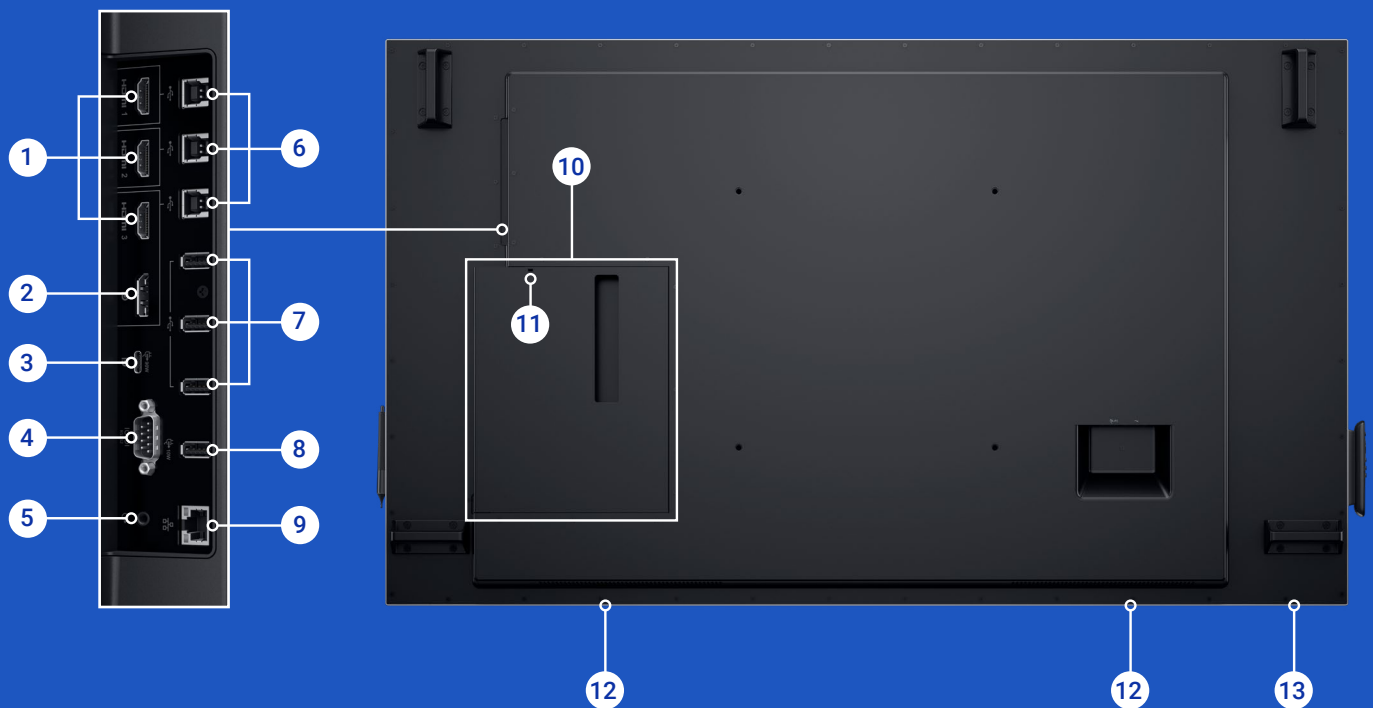

Portar och kortplatser

- **1** HDMI (3)
- **2** DisplayPort
- **3** USB Type-C/DisplayPort
- **4** RS232
- **5** Ljudutgång¹
- **6** USB 3.1 uppströms (3)
- **7** USB 3.1 nedströms (3)

- **8** USB-laddningsport
- **9** RJ45
- **10** OptiPlex-hållare
- **11** Säkerhetslås-spår
- **12** Högtalare
- **13** Strömbrytare

¹ Ljudutgången har inte stöd för hörlurar.