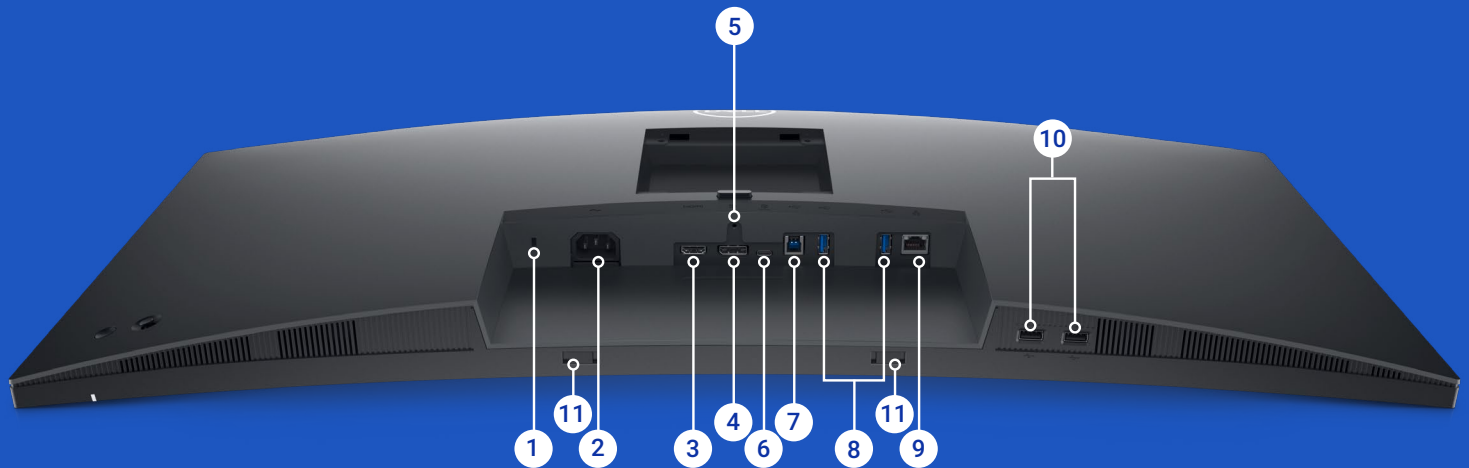

Portar och kortplatser

- **1** Säkerhetslåsspår¹
- **2** Nätkontakt
- **3** HDMI
- **4** DisplayPort 1.2
- **5** Stativlåsfunktion
- **6** USB 3.2 Gen1 Type-C uppströms

- **7** USB 3.2 Gen1 Type-B uppströms
- **8** USB 3.2 Gen1 Type-A nedströms (2)
- **9** RJ45
- **10** USB 3.2 Gen1 Type-A nedströms (2)
- **11** Soundbar-uttag

¹ Baserat på Kensington Security Slot™