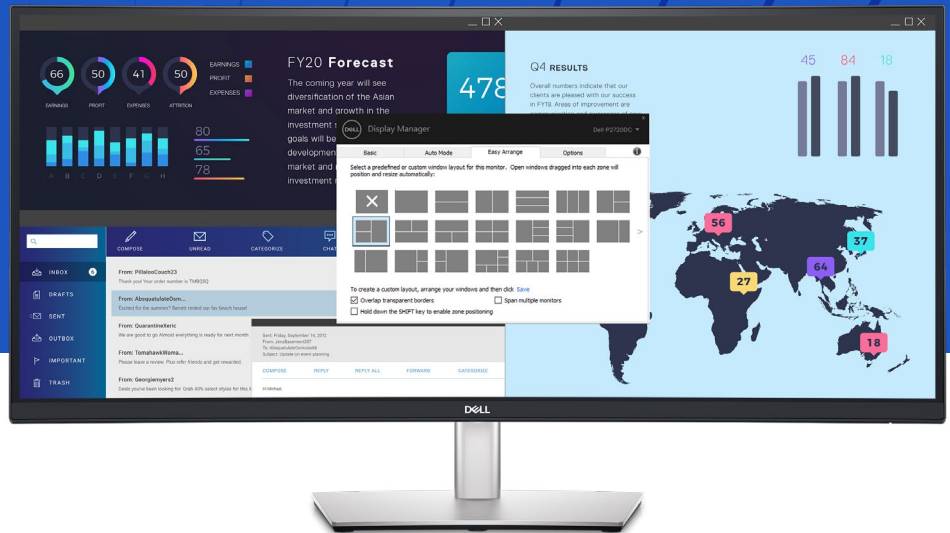

Lättanvänd styrspak

Navigera på skärmmenyn och justera inställningar med den lättanvända styrspaken.

Utformad för ett syfte

Liten bas och elegant kabelhanteringssystem döljer kablarna inne i bildskärmsstativet.

Justera så att det passar dig

Du får komfort som passar just dig genom att luta, rotera, vinkla och justera höjden på din skärm (max 150 mm).

Dell Display Manager

Modernt intuitivt användargränssnitt

Det nya moderna användargränssnittet är användarvänligt och ger möjlighet att anpassa funktioner med menystartfunktion.