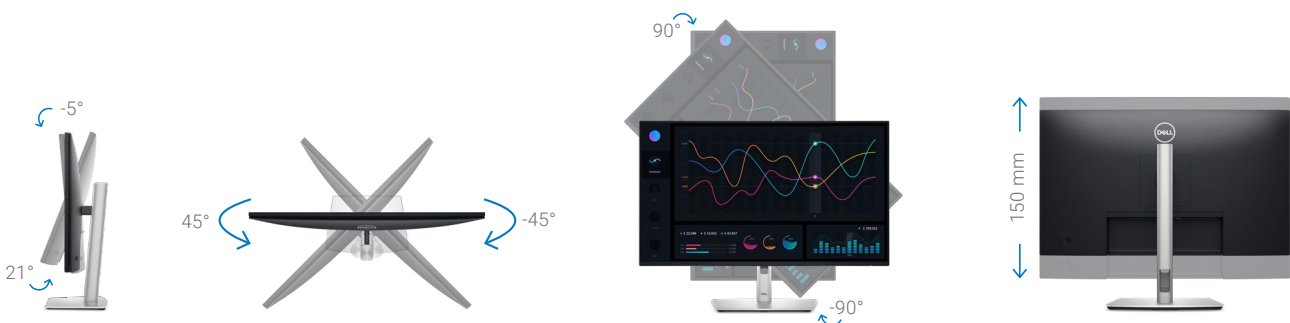

Rensa arbetsytan

Frigör skrivbordsutrymme tack vare den lilla skärmbasen och dölj kablarna genom att stoppa in dem i stativet.¹

Lätt att använda

Navigera på menyn på skärmen och justera inställningarna med en praktisk styrspakskontroll.

Snabb återkomst

USB-C-port (nedströms) möjliggör snabba dataöverföringar och en laddning på upp till 15 W.

Arbeta bekvämt

Få skräddarsydd komfort genom att luta¹, rotera¹, vrida¹ och justera höjden¹ på din skärm (max 150 mm).