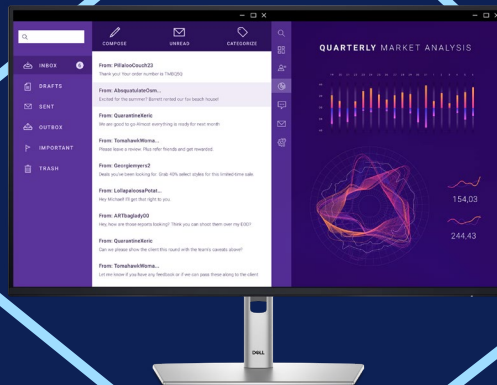

Få djupare svärta och ljusare vitt med kontrastförhållande på 1500:1.

¹ Baserat på TÜV Rheinland® Eye Comfort-certifiering.

Bättre ögonkomfort

Bibehåll produktiviteten och säkerställ ögonkomforten. Uppdateringsfrekvensen på 100 Hz ger mjukare bildrörelser och förbättrad ComfortView Plus minskar mängden blått ljus, samtidigt som du kan se livliga färger med 99 % sRGB-täckning.

Bättre vy från alla vinklar

Se konsekventa bilder över breda betraktningvinklar tack vare IPS-teknik (In-Plane Switching) och detaljerade bilder med kontrastförhållandet 1500:1 på den här FHD-skärmen.

Smidig multikörning