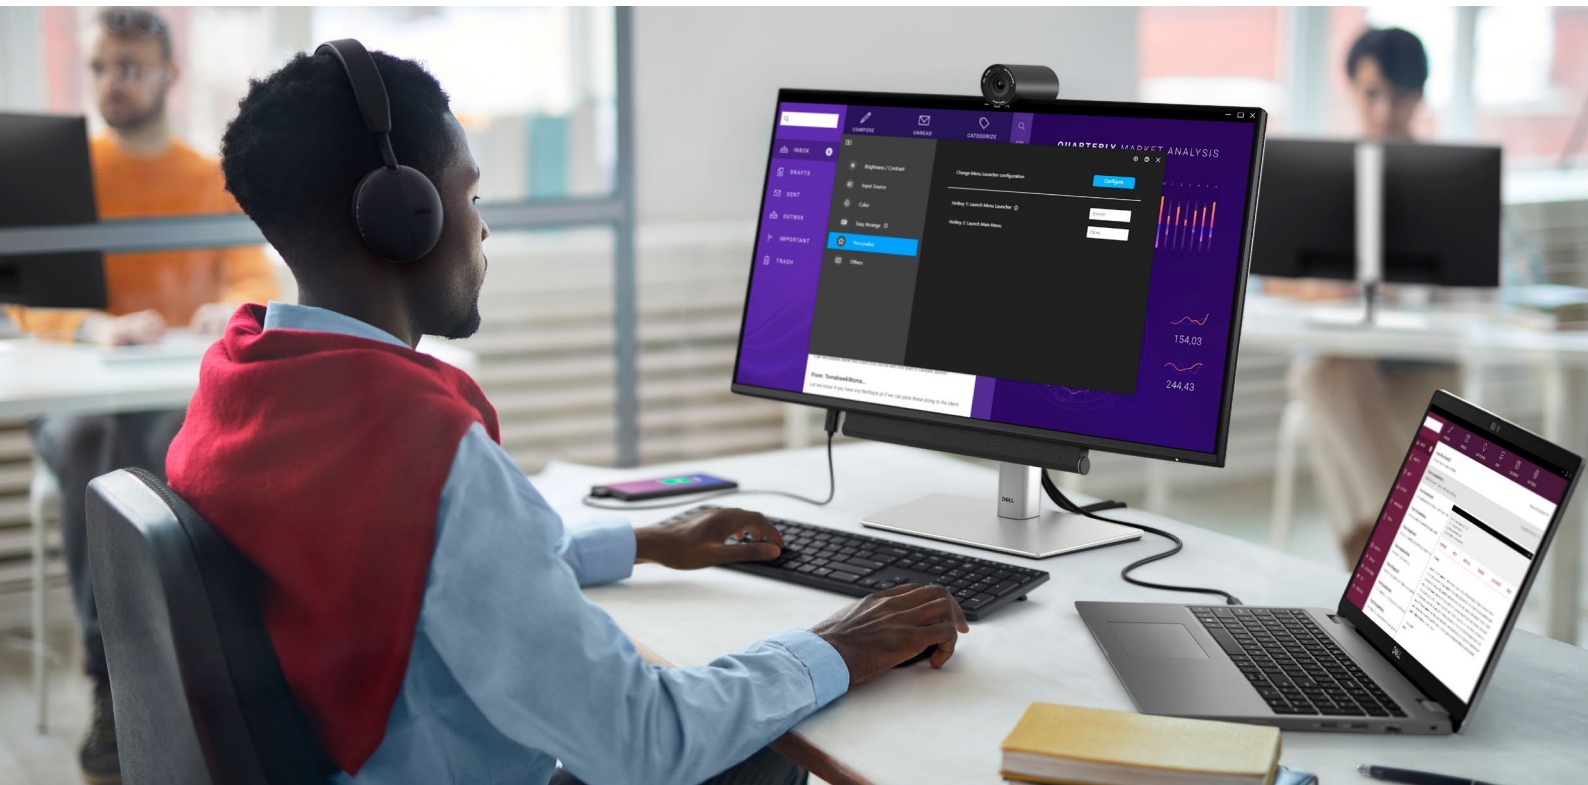

¹ Gäller inte för Dell 27-skärm – P2725H utan stativ.

Dell Display Manager

Öka effektiviteten med funktioner som gör att du kan organisera skärmen, anpassa inställningarna och förenkla hanteringen.

Effektiv multikörning