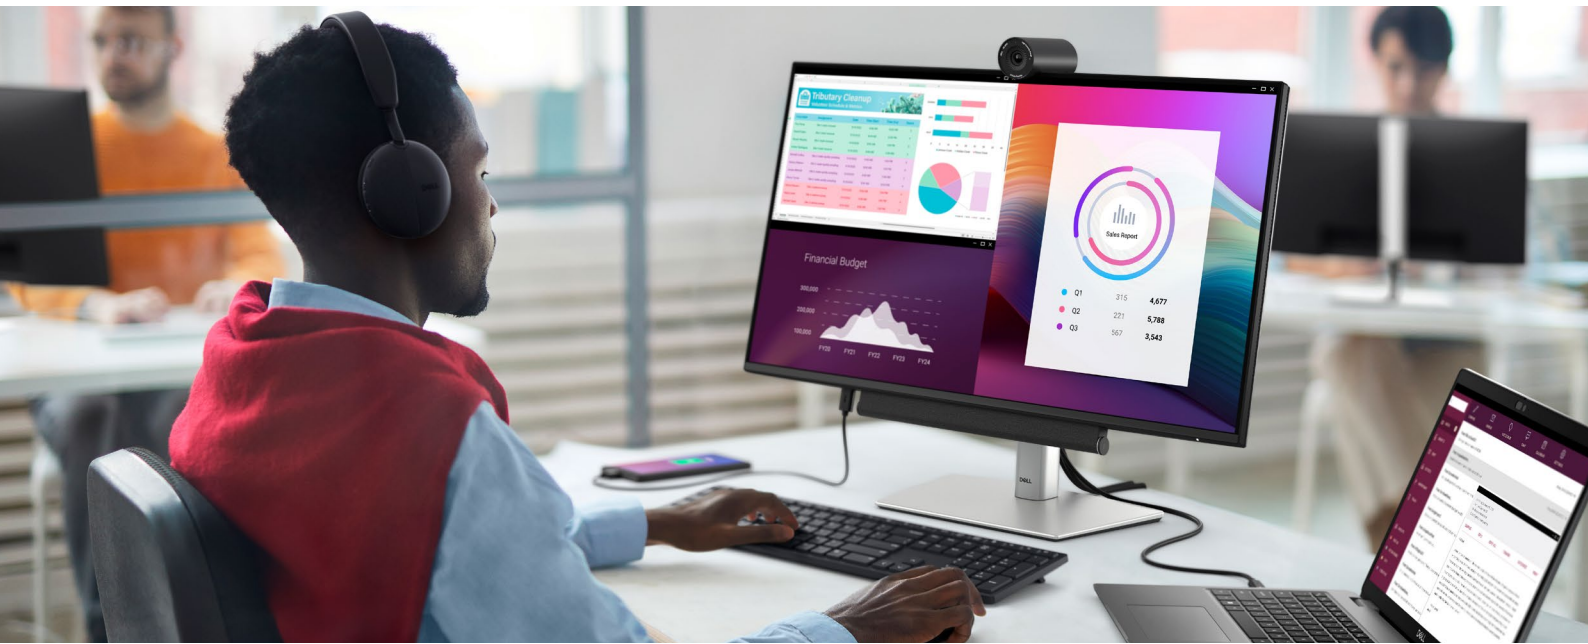

Jobba bekvämt hela dagen

Få en sömlös och tydlig visningsupplevelse med ultratunn ramdesign.