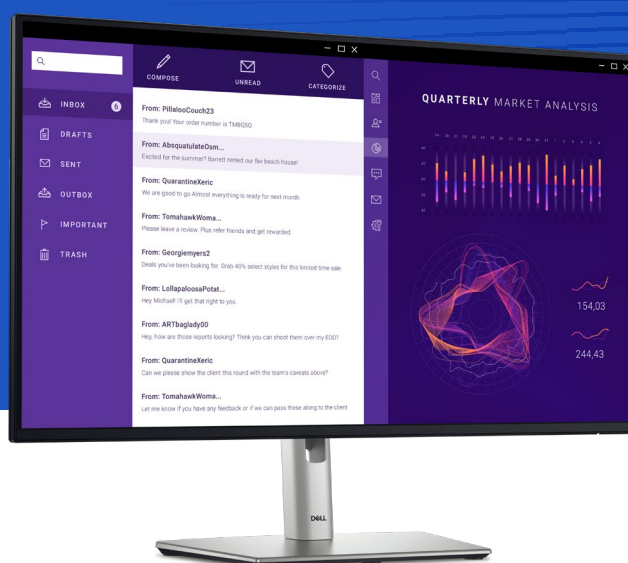

Produktivitet hela dagen

Dell 27-skärm | **P2725H**

Dell 27-skärm | **P2725H utan stativ¹**

Världens främsta skärmföretag*

* Dells skärmar har utsetts till bäst i världen nio år i rad. Källa: IDC Worldwide Quarterly PC Monitor Tracker, Q3 2023. Från 2014 till 2023.

¹ Produktens tillgänglighet varierar i olika länder. Kontakta en Dell-representant om du vill ha mer information.

Certifierad för 4-stjärnig ögonkomfort¹

Upplev förbättrad ögonkomfort och smidiga anslutningsmöjligheter med den här 27-tums FHD-skärmen.

Bättre ögonkomfort

Det här skärmen som har erhållit TÜV Rheinlands® 4-stjärniga certifiering för ögonkomfort – den senaste branschstandardens avsedd att minska ögontrötthet.

Dra nytta av förbättrade ComfortView Plus, en inbyggd funktion som minskar mängden blått ljus till mindre än 35 %, samtidigt som du kan se livliga färger med 99 % sRGB-täckning. En uppdateringsfrekvens på 100 Hz ger jämnare och skarpare rörelsebilder.