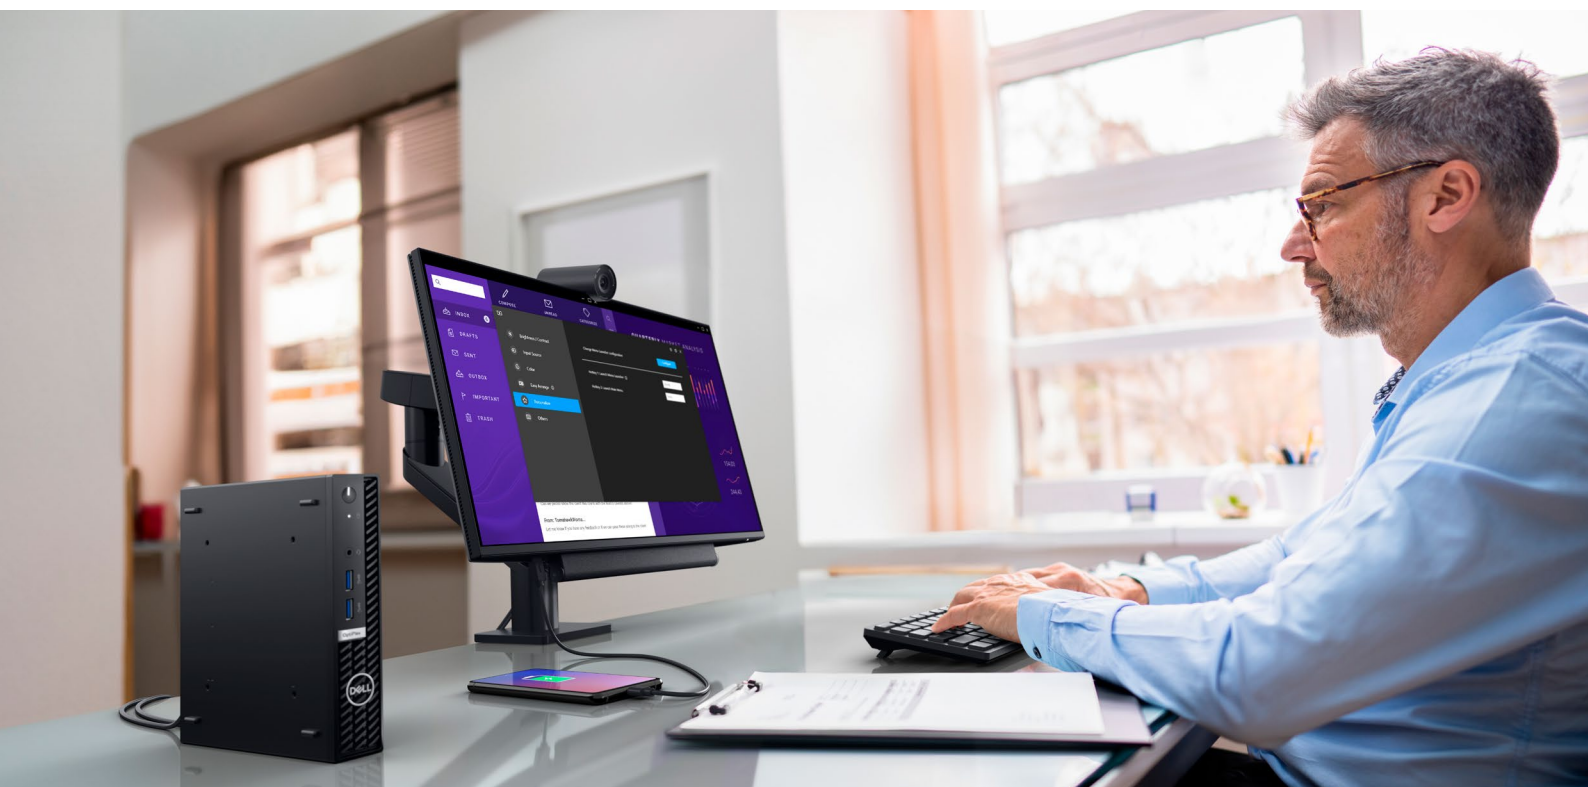

Dell Display Manager

Öka effektiviteten med funktioner som gör att du kan organisera skärmen, anpassa inställningarna och förenkla hanteringen.

Effektiv multikörning

Organisera skärmen med EasyArrange och spara profiler med EasyArrange-minne.

Enkel hantering

Hantera skärmparken med fjärrhanteringsfunktioner som är automatiska, omfattande och kompatibla med flera verktyg.¹

Anpassa efter dina behov

Kom snabbt åt alla favoritfunktioner med startprogrammet och snabbtangenterna.

Hämta Dell Display Manager

¹ Verktyg inklusive SCCM/InTune och skript för kommandoradsgränssnittet.