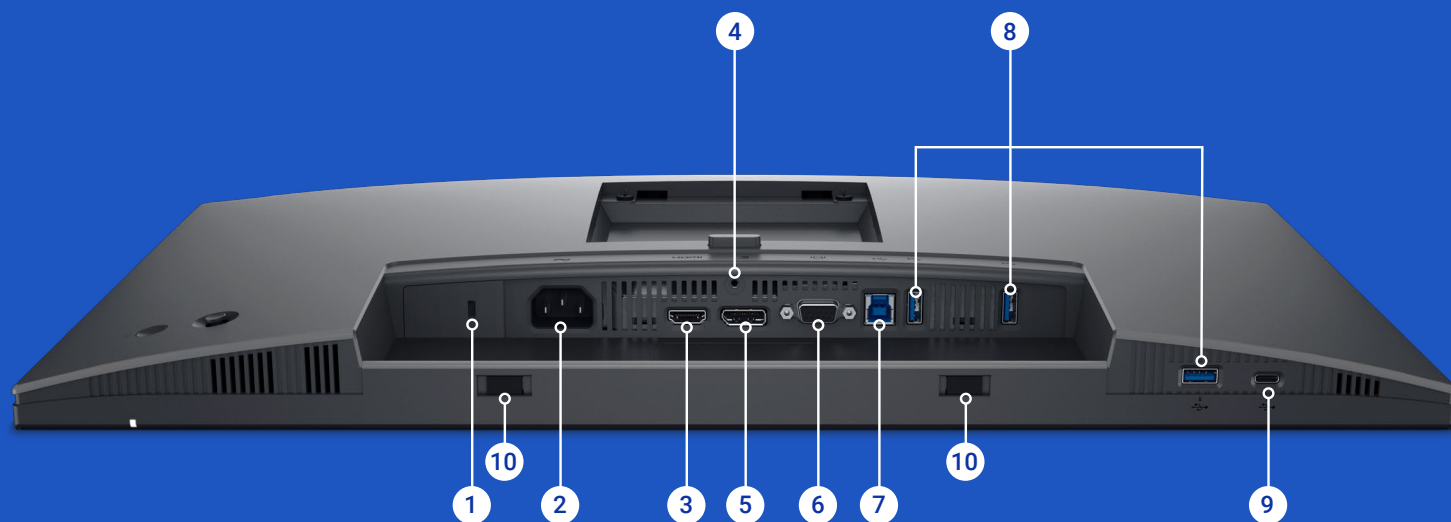

Portar och kortplatser

- **1** Säkerhetslåsspår¹
- **2** Nätkontakt
- **3** HDMI
- **4** Stativlåsfunktion
- **5** DisplayPort 1.2
- **6** VGA

- **7** USB 3.2 Gen 1 Type-B (uppströms)
- **8** USB 3.2 Gen 1 Type-A (nedströms) (3)
- **9** USB 3.2 Gen 1 Type-C (nedströms)
  (strömförsörjning på upp till 15 W)
- **10** Soundbar-uttag

¹ Baserat på Kensington Security Slot™