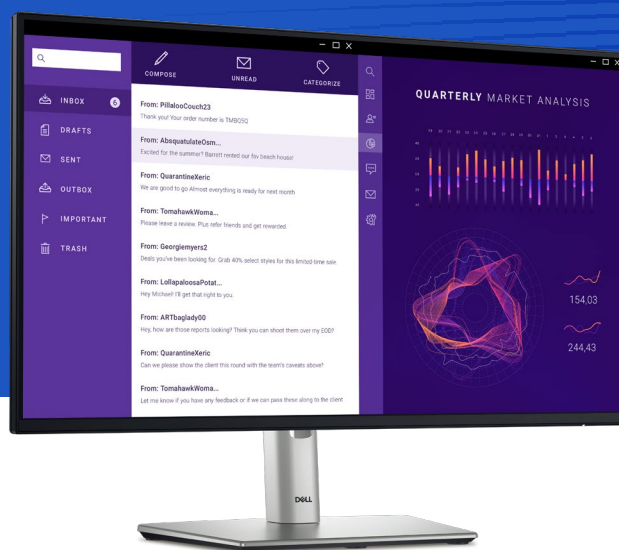

Produktivitet hela dagen

Dell 24-skärm | **P2425H**

Dell 24-skärm | **P2425H utan stativ¹**

Världens främsta skärmföretag*

* Dells skärmar har utsetts till bäst i världen nio år i rad. Källa: IDC Worldwide Quarterly PC Monitor Tracker, Q3 2023. Från 2014 till 2023.

¹ Produktens tillgänglighet varierar i olika länder. Kontakta en Dell-representant om du vill ha mer information.

Certifierad för 4-stjärnig ögonkomfort¹

Upplev förbättrad ögonkomfort och smidiga anslutningsmöjligheter med den här 23,8-tums FHD-skärmen.

Bättre ögonkomfort

Det här skärmen som har erhållit TÜV Rheinlands® 4-stjärniga certifiering för ögonkomfort – den senaste branschstandarden avsedd att minska ögontrötthet.

Dra nytta av förbättrade ComfortView Plus, en inbyggd funktion som minskar mängden blått ljus till mindre än 35 %, samtidigt som du kan se livliga färger med 99 % sRGB-täckning. En uppdateringsfrekvens på 100 Hz ger jämnare och skarpere rörelsebilder.