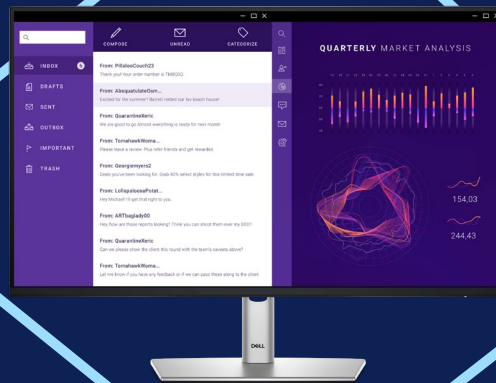

Bättre ögonkomfort

Det här skärmen som har erhållit TÜV Rheinlands® 4-stjärniga certifiering för ögonkomfort – den senaste branschstandarden avsedd att minska ögontrötthet.

Dra nytta av förbättrade ComfortView Plus, en inbyggd funktion som minskar mängden blått ljus till mindre än 35 %, samtidigt som du kan se livliga färger med 99 % sRGB-täckning. En uppdateringsfrekvens på 100 Hz ger jämnare och skarpere rörelsebilder.

Enkel att ansluta

Anslut dina tillbehör via en mängd olika portar, inklusive DisplayPort 1.2, VGA, HDMI och en Quick Access USB-C-port som upp till 15 W effekt.

Se ditt arbete tydligare

Skärmens IPS- eller In-Plane Switching-teknik ger en bred betraktningvinkel på 178 °/178 ° så att du kan se ditt arbete med konsekvent färg- och bildkvalitet från praktiskt taget vilken vinkel som helst.

Få djupare svärta och ljusare vitt med kontrastförhållande på 1500:1.

¹ Baserat på TÜV Rheinland® Eye Comfort-certifiering.

Bättre ögonkomfort

Bibehåll produktiviteten och säkerställ ögonkomforten. Uppdateringsfrekvensen på 100 Hz ger mjukare bildrörelser och förbättrad ComfortView Plus minskar mängden blått ljus, samtidigt som du kan se livliga färger med 99 % sRGB-täckning.

Bättre vy från alla vinklar

Se konsekventa bilder över breda betraktningvinklar tack vare IPS-teknik (In-Plane Switching) och detaljerade bilder med kontrastförhållandet 1500:1 på den här FHD-skärmen.

Smidig multikörning