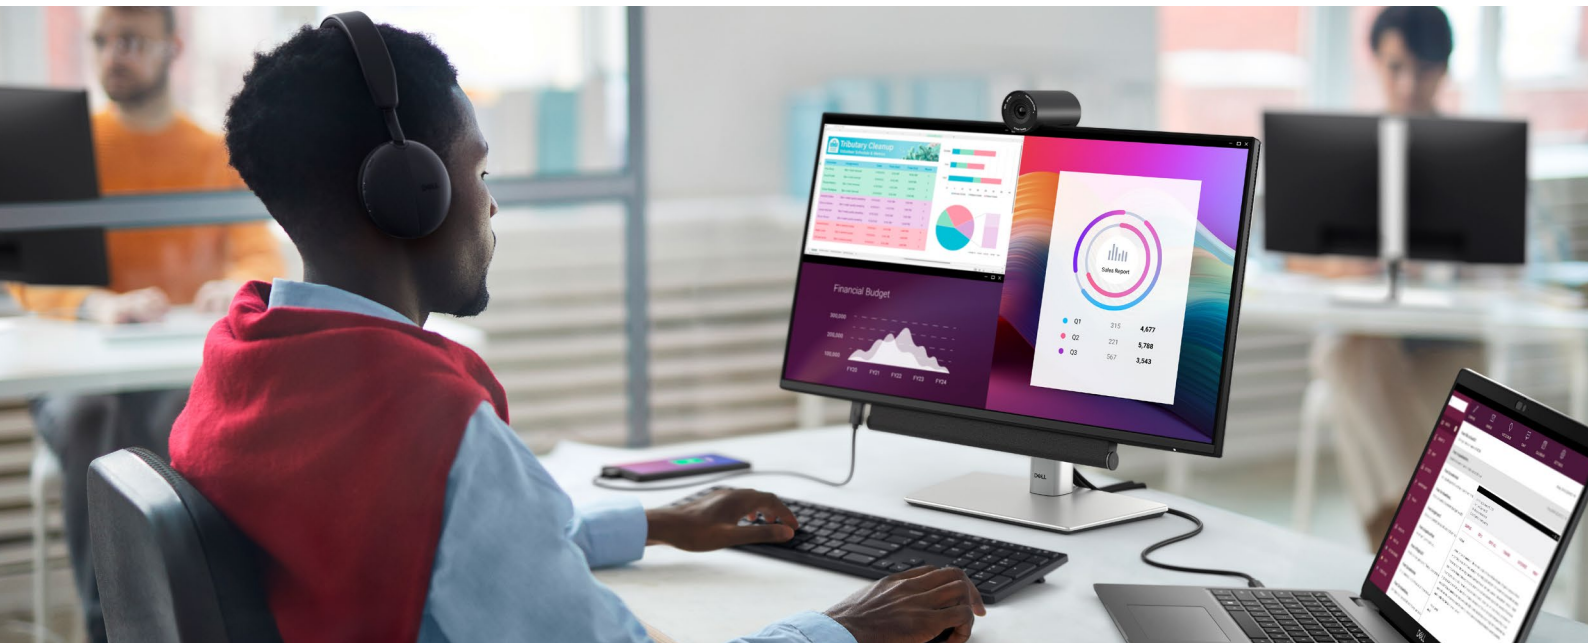

Jobba bekvämt hela dagen

Få en sömlös och tydlig visningsupplevelse med ultratunn ramdesign.

Rensa arbetsytan

Frigör skrivbordsutrymme tack vare den lilla skärmbasen och dölj kablar genom att stoppa in dem i stativet.¹