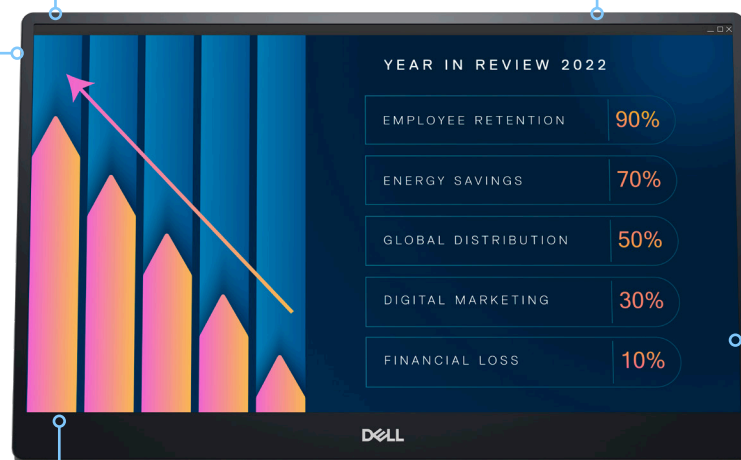

Effektiv plug-and-play-funktion

Det är enkelt att installera bildskärmen med en enda USB-C-kabel som överför både video och ström för effektiv plug-and-play-funktionalitet och snabba övergångar.

Flexibel kabel

Arbeta på ett mer behändigt och lätthanterligt sätt med en USB-C-kabel som utformats för att röra sig smidigt och effektivt. Den här mjuka, böjliga kabeln är enkel att bära med sig och passar i alla typer av väskor.

Gränslös visning

Utöka din skärmyta med den här FHD-panelen med bländskydd och IPS-teknik (In-Plane Switching) som ger breda betraktningvinklar och är perfekt för samarbetsuppgifter.

Fängslande upplevelse framför skärmen

Sätt din skärm i ett nytt ljus med enkla åtkomstkontroller som ger dig fantastiska bilder och video, både inomhus och utomhus.

Optimera ögonkomforten med **ComfortView**, en funktion som minskar mängden skadligt blått ljus med en enda knapptryckning.

Praktisk visning

Njut av en enkel visningsruta med snabbåtkomstknappar för justering av ljusstyrkan.

Enkelt och modulärt

Dra nytta av bekvämligheten med en USB-C-anslutning och hur lätt det är att ansluta till Dells USB-C-system och -enheter.

Miljöstandarder

EPEAT® Gold, RoHS och ENERGY STAR®.

► [Klicka här för att utforska den bärbara skärmen Dell 14 – P1424H](#)