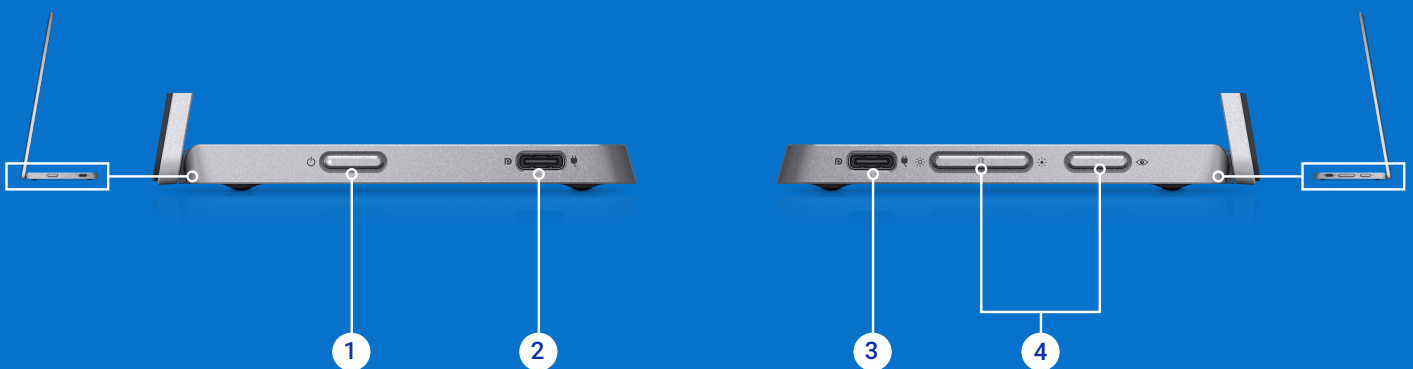

Portar och kortplatser

1. 1 Strömbrytare (med LED-indikator)
2. 2 USB Typ-C (stöd för alternativt läge DP 1.2 och PD-funktion)
3. 3 USB Typ-C (stöd för alternativt läge DP 1.2 och PD-funktion)
4. 4 Funktionsknappar