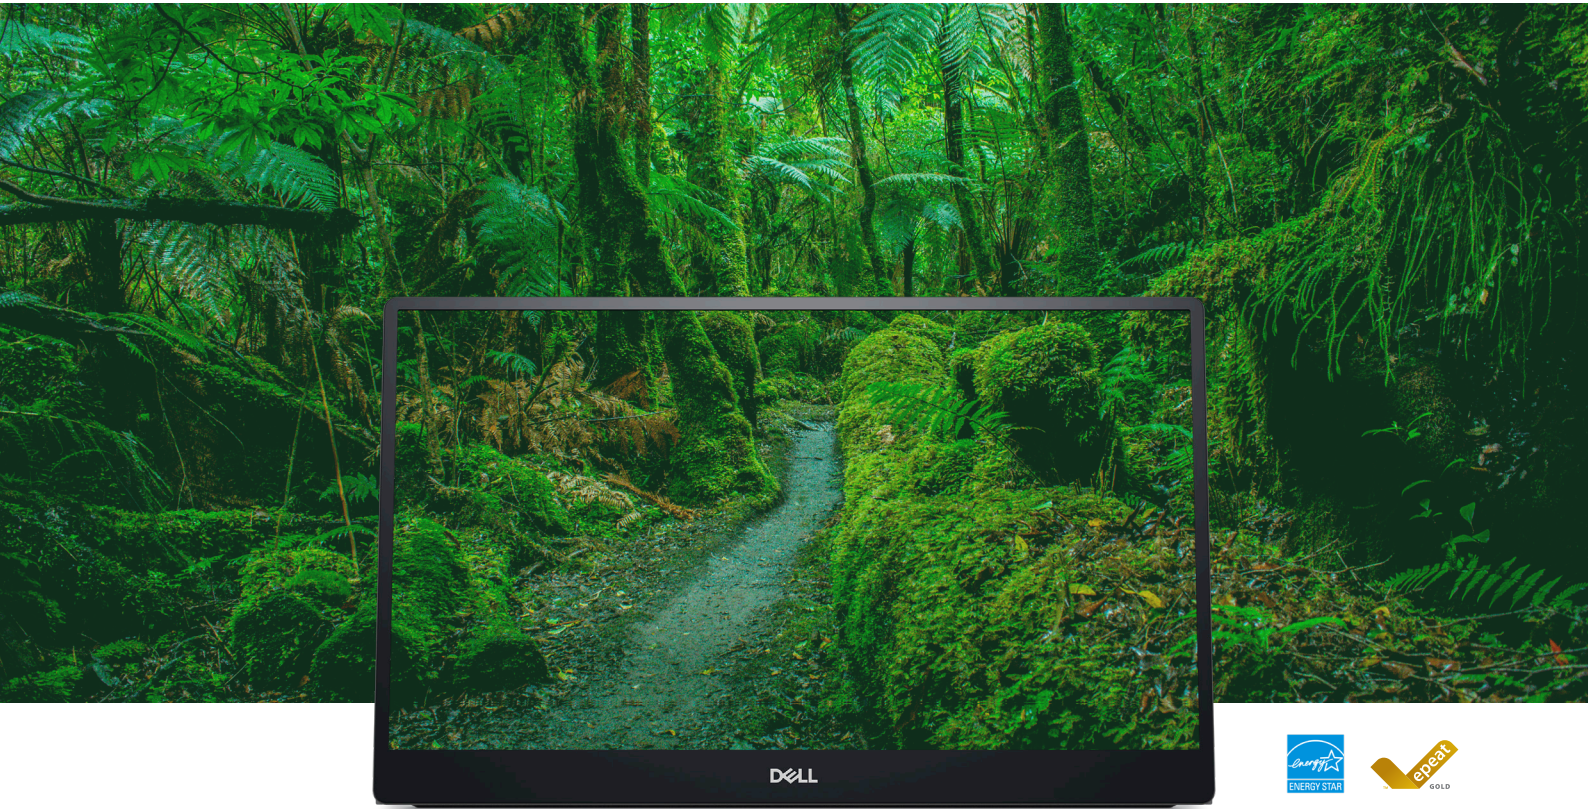

Dells skärmar och hållbarhet

Miljöstandarder

Den här RoHS-kompatibla bildskärmen är utformad med miljön i åtanke och uppfyller de senaste miljöstandarderna som ENERGY STAR® och EPEAT® Gold.¹

Miljövänlig förpackning

Den här bildskärmen levereras i frigitfri och återvinningsbar förpackning med upp till 85 % återvunnet innehåll.²

Energibesparing

Spara ström när bildskärmen inte används med PowerNap³, en funktion som dämpar eller försätter skärmen i viloläge när den inte används.

Öka hållbarheten

Dell Technologies strävar efter att minska miljöpåverkan under produktens hela livscykel. Läs mer om vårt engagemang för hållbarhet och målsättningar för 2030 gällande samhällspåverkan här, och om våra produkters koldioxidutsläpp [här](#).

¹ EPEAT-registrerad i tillämpliga fall. EPEAT-registreringen varierar beroende på land. Registreringsstatus för respektive land finns på www.epeat.net.

² Gäller ytterkartongen och pappersförpackningsmaterialet enligt en intern analys i oktober 2022.

³ Möjligt med Dell Display Manager.