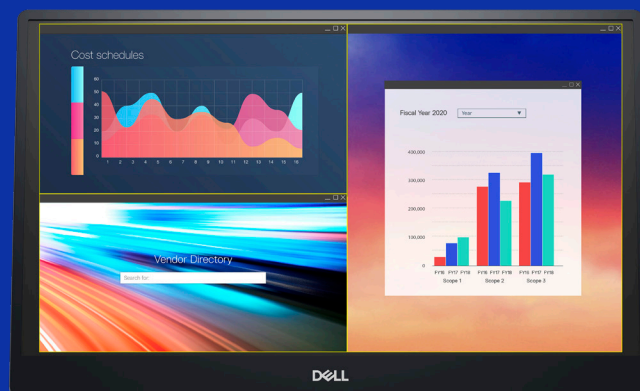

Praktisk visning

Njut av en enkel visningsruta med snabbåtkomstknappar för justering av ljusstyrkan.

Enkelt och modulärt

Dra nytta av bekvämligheten med en USB-C-anslutning och hur lätt det är att ansluta till Dells USB-C-system och -enheter.

Miljöstandarder

EPEAT® Gold, RoHS och ENERGY STAR®.

► [Klicka här för att utforska den bärbara skärmen Dell 14 – P1424H](#)

Mångsidig utformning

Placera skärmen till vänster, höger eller bakom den bärbara datorn utan något krångel. USB-C-porten på varje sida ger flexibilitet.