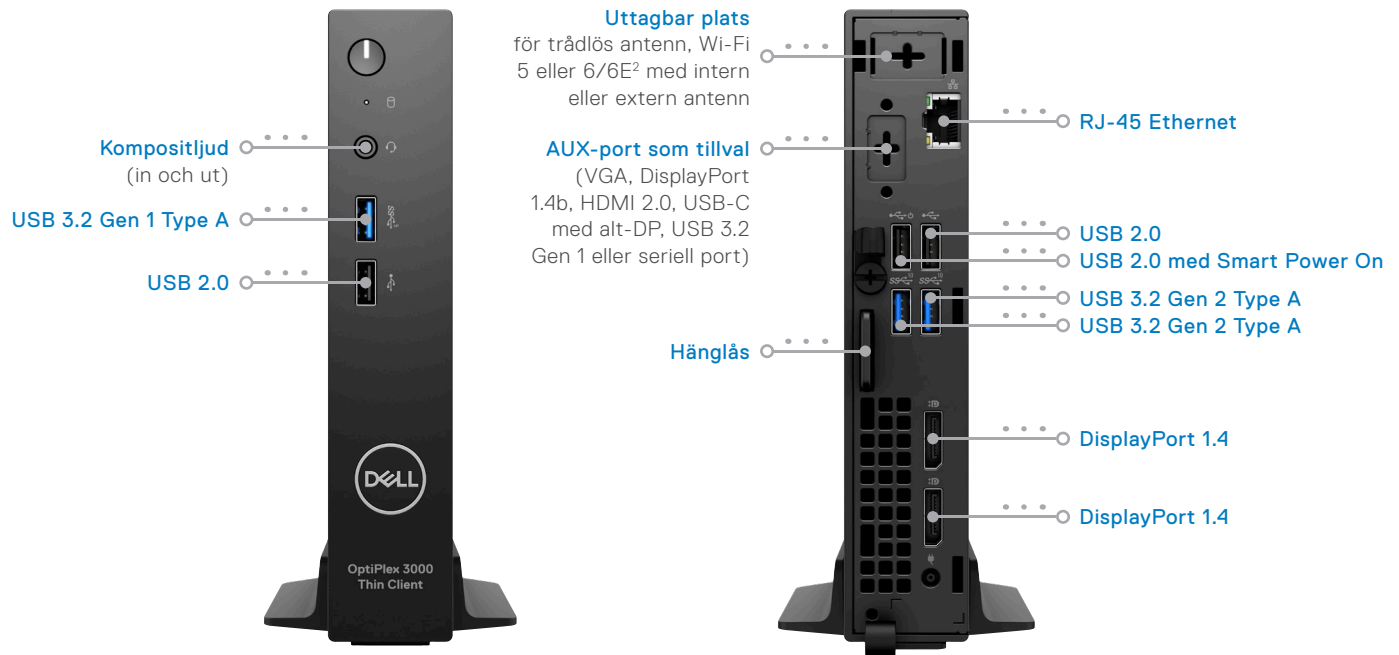

3000 Thin Client

TEKNIK SOM UTGÅR FRÅN DIG

Den mest säkra¹ och mångsidiga tunna klienten, som nu har designats av OptiPlex, det betrodda namnet inom datorinnovation i 29 år.

Tillverkad med processorer av typen Intel® Celeron och Pentium Quad Core™ (Celeron N5105 2 GHz/2,9 GHz och Pentium N6005 2 GHz/3,3 GHz Quad Core)

Tre operativsystemsalternativ:

Dell ThinOS, Ubuntu Linux 20.04 med Dell Hybrid Client eller Windows 10 IoT Enterprise LTSC 2021⁴ och hybridmolnhantering med Wyse Management Suite Pro.

Extremt kompakt stationär tunn 1,2L-klient, vertikal **fläktlös** orientering för en tyst och hållbar datorupplevelse

Upp till **16 GB DDR4-minne på 2 933 MHz**, 32 GB eMMC-flashlagring med 256 GB PCI-E SSD som tillval

Upp till **tre 4K-skärmar** på 60Hz⁷ med två inbyggda DisplayPort™ 1.4-gränssnitt och DP 1.4b, HDMI 2.0 eller USB-C med alt-DP som tillval

Tillval: **Intel® Wi-Fi 6/6E AX210** (6 GHz-band)²

Lång livscykel med 3 års service nästa arbetsdag

Optimera komforten och produktiviteten med OptiPlex Micro-stativ och -fästen