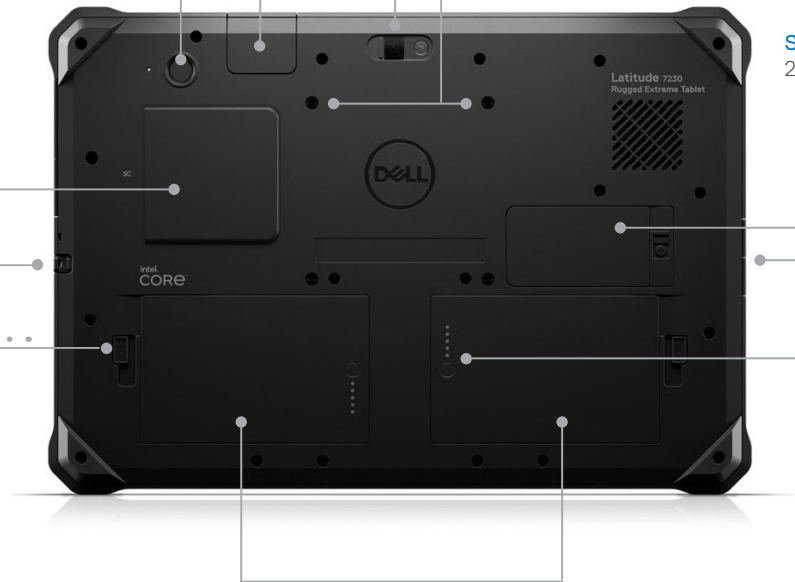

LATITUDE

7230

RUGGED EXTREME

Vista traseira do tablet

Configuração opcional do compartimento superior.

Escolha entre: RJ-45, scanner de código de barra, porta minisserial ou porta Fischer.

Botão liga/desliga com leitor de impressões digitais opcional que não ocupa espaço e permite que você faça login com apenas um toque.

Slot do leitor de smart card opcional (SCR).

Escolha entre: SCR com contato, SCR sem contato ou Sem SCR.

Slot da caneta passiva.

Botão de trava da bateria.

Câmera traseira, porta de obturador e flash.

Câmera RGB de 11 M.

Pontos de montagem VESA 75 x 75 para

acessórios de montagem, como a alça de mão giratória Dell ou a montagem magnética Dell.

SSD removível opcional.

2.230 PCIe/NVMe de até 2 TB.

Duas portas Thunderbolt™ 4 USB Type-C para velocidades

de transferência, carregamento e saída de vídeo mais rápidos em uma única conexão.

Botão de status da bateria e luzes de LED de carga.

Duas baterias de troca a quente.

ExpressCharge™ ou longa duração de 35,6 Wh (750 Wh/L).

An Evo Design