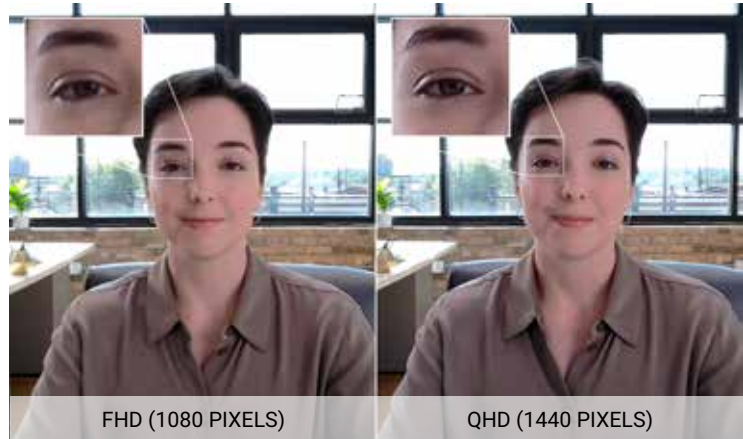

Qualidade de vídeo superior

Resolução QHD 2K e sensor Sony para oferecer melhor qualidade de imagem na maioria das condições de iluminação

Clipe de montagem universal

Pode ser preso com facilidade no monitor, notebook ou tripé³

Passa sempre a melhor imagem

Imagem perfeita

A câmera QHD 2K de 1440 p vem com um sensor Sony que oferece imagens nítidas, vívidas e vibrantes.

Elimina imagens granuladas automaticamente

A combinação de Redução de ruído temporal (3DNR) e Redução de ruído espacial (2DNR) elimina imagens granuladas e leva a redução de ruído a um novo patamar, fornecendo imagem nítida e clara até em condições de baixa luminosidade.