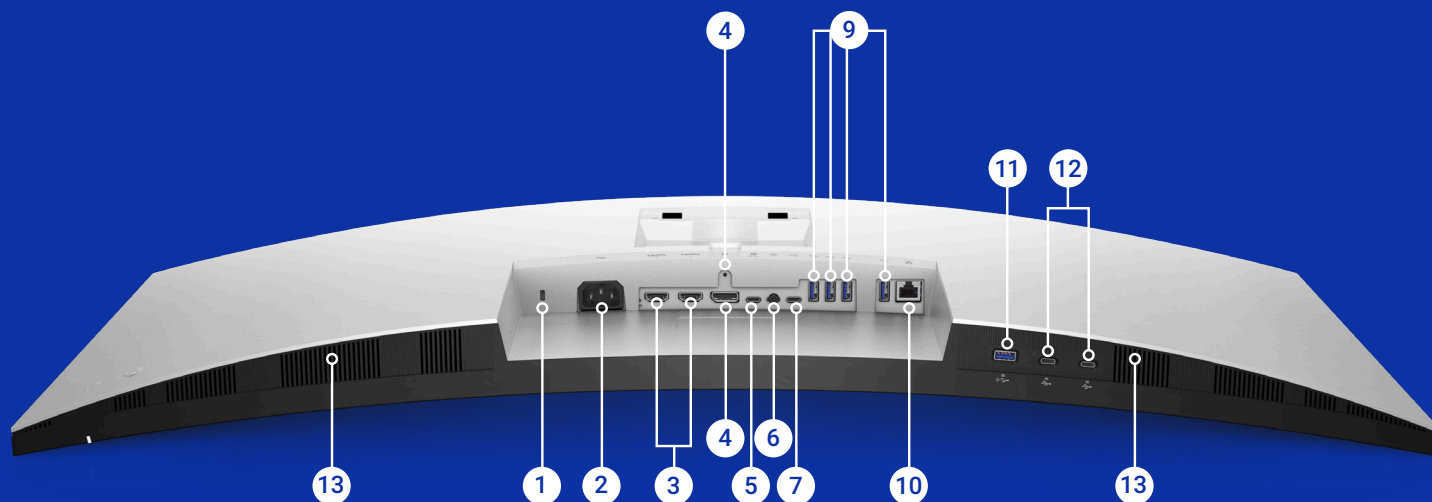

Portas e slots

1	Slot de trava de segurança¹	8	Porta USB Type-C upstream SuperSpeed de 10 Gbit/s (USB 3.2 de 2ª geração) (somente dados)
2	Conector de energia	9	Porta USB Type-A downstream SuperSpeed de 10 Gbit/s (USB 3.2 de 2ª geração) (4)
3	Porta HDMI (2)	10	Porta RJ45
4	Recurso de trava de suporte	11	Porta USB Type-A downstream SuperSpeed de 10 Gbit/s (USB 3.2 de 2ª geração) com carregamento de energia
5	DisplayPort	12	Porta USB Type-C downstream SuperSpeed de 10 Gbit/s (USB 3.2 de 2ª geração) (2)
6	Porta USB Type-C upstream SuperSpeed de 10 Gbit/s (USB 3.2 de 2ª geração) (vídeo e dados)	13	Alto-falantes
7	Porta de saída de áudio		

¹ Com base no Kensington Security Slot™