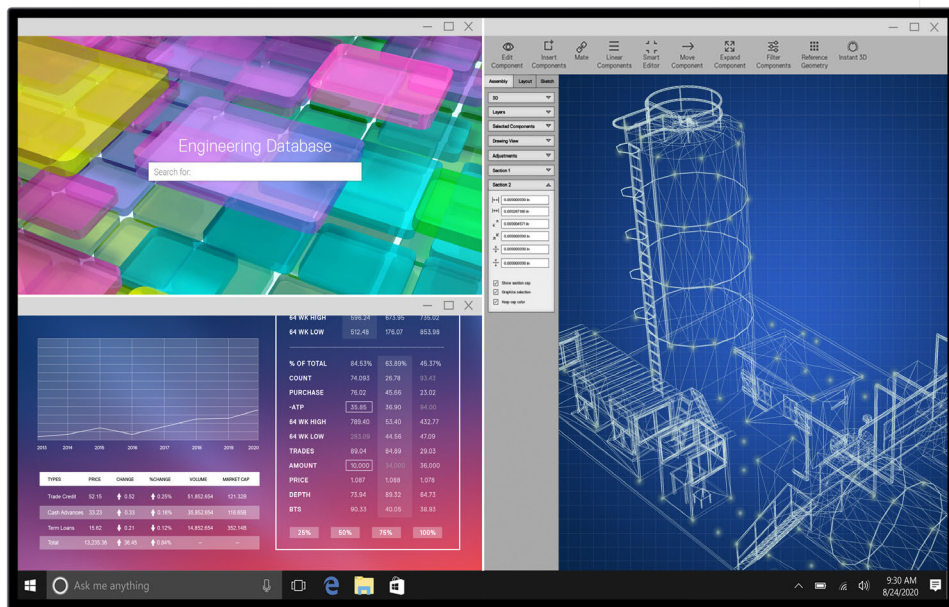

MONITOR ULTRASHARP U3023E

Maior produtividade

O Dell Display Manager aumenta a produtividade diária por ferramentas abrangentes de gerenciamento que proporcionam uma experiência ideal diante da tela, gerenciamento eficiente da tela e execução de multitarefas com facilidade e sem esforço.

Produtivo em todos os níveis

O EasyArrange permite que você organize facilmente vários aplicativos lado a lado em uma ou mais telas com 38 partições de janela predefinidas e a capacidade de personalizar até cinco janelas, oferecendo recursos multitarefa aprimorados.

O segredo da praticidade

as teclas de atalho podem economizar ainda mais tempo, permitindo que você defina facilmente as configurações de gerenciamento do monitor e possa trabalhar com mais rapidez.

Transições perfeitas

o recurso de restauração automática memoriza onde você parou para que os aplicativos sejam retomados de onde você os deixou, mesmo depois da desconexão.

Compatibilidade expandida

Com suporte para vários sistemas operacionais⁷, o Dell Display Manager colabora com sua produtividade no trabalho.

Mais formas de gerenciar

Os relatórios de gerenciamento de ativos permitem que os gerentes de TI capturem e monitorem com rapidez as informações do monitor e configurem vários monitores de uma só vez em uma instalação única.

Saiba mais

[Dell Display Manager.](#)