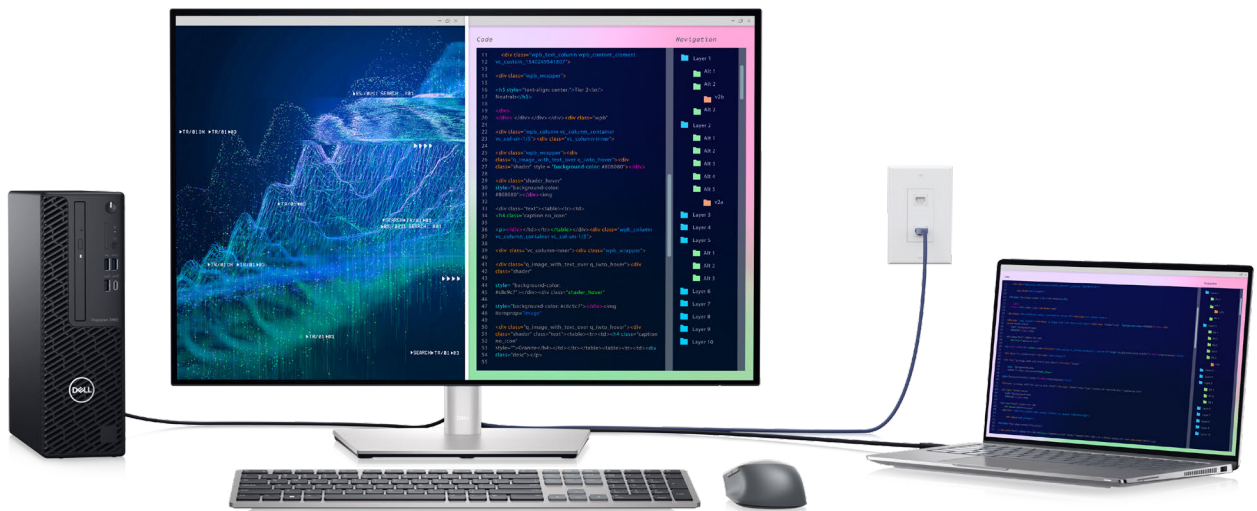

Criado com habilidade

Sofisticado e com acabamento premium, este monitor é bom para qualquer ambiente. Desfrute de visualizações de borda a borda com o design InfinityEdge praticamente sem bordas. Trabalhe confortavelmente o dia inteiro neste monitor fácil de usar e com ajustabilidade total.

[▶ Clique aqui para conhecer o monitor Dell UltraSharp 30 com hub USB-C — U3023E](#)

U3023E

Conectividade que gera produtividade

Os monitores com hub USB-C oferecem amplas opções de conectividade, inclusive USB-C (Power Delivery de até 90 W), RJ45 para acesso com fio à Ethernet, USB superveloz para transferência de dados rápida e muito mais.

MONITOR ULTRASHARP U3023E

Trabalhe no conteúdo de dois PCs conectados para garantir a eficiência multitarefa

Produtividade total

- Conecte duas origens de PC, e o recurso Auto KVM alterna perfeitamente o controle para o segundo PC conectado.
- Use KVM (teclado, vídeo e mouse) para controlar os dois PCs com um único teclado e mouse.
- Visualize o conteúdo dos dois PCs ao mesmo tempo com Picture-by-Picture (PBP) e Picture-in-Picture (PIP).

Picture-in-Picture (PIP)

Trabalhe em aplicativos de um PC e visualize conteúdo em uma janela no outro PC.

Picture-by-Picture (PBP)

Visualize conteúdo de duas origens de PC diferentes lado a lado na tela, como na instalação de dois monitores.