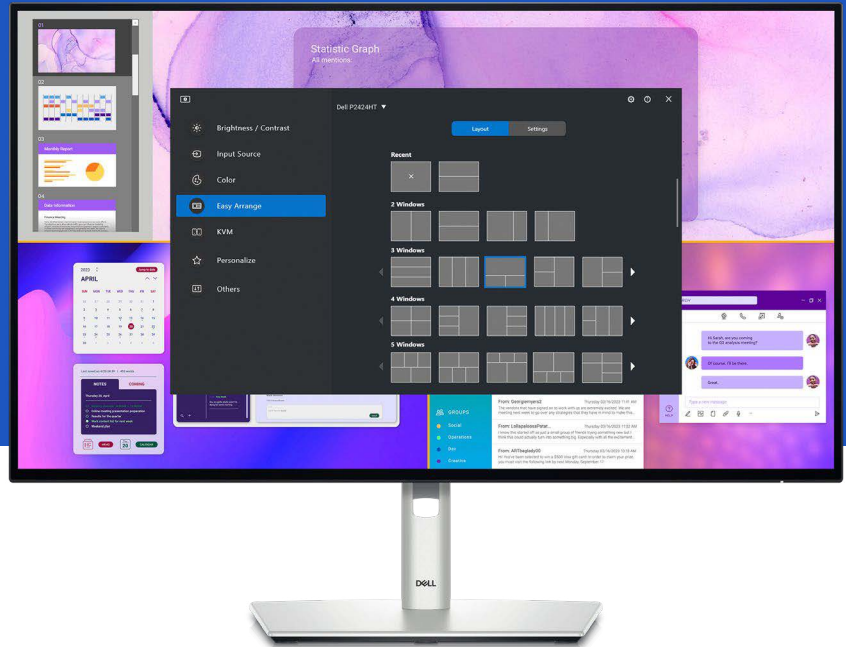

4 Viabilizado pelo Dell Display Manager.

Projetado para você

Criado com acabamento premium em prata platinado, este elegante monitor Dell UltraSharp 27 com Hub Thunderbolt foi projetado para ambientes domésticos e empresariais.

Fácil de usar

Navegue pelo menu na tela e ajuste as configurações com um controle prático de joystick.

Trabalhe com conforto

Experimente um conforto personalizado com inclinação, giro e ajuste da altura do monitor (máximo de 150 mm).

Projetado sob medida

Uma base pequena e um elegante sistema de gerenciamento de cabos que oculta os cabos na riser do monitor.

Dell Display Manager

Interface do usuário intuitiva e moderna

Nova e moderna interface do usuário para facilitar o uso e a personalização de recursos com o Menu Launcher.

Produtividade em todos os níveis

O EasyArrange permite que você organize facilmente vários aplicativos lado a lado em uma ou mais telas com 48 partições de janela predefinidas e a capacidade de personalizar até cinco janelas, oferecendo recursos multitarefa aprimorados. O EasyArrange Memory guarda o posicionamento dos seus programas e aplicativos nos layouts e os restaura quando você seleciona o layout preferencial.