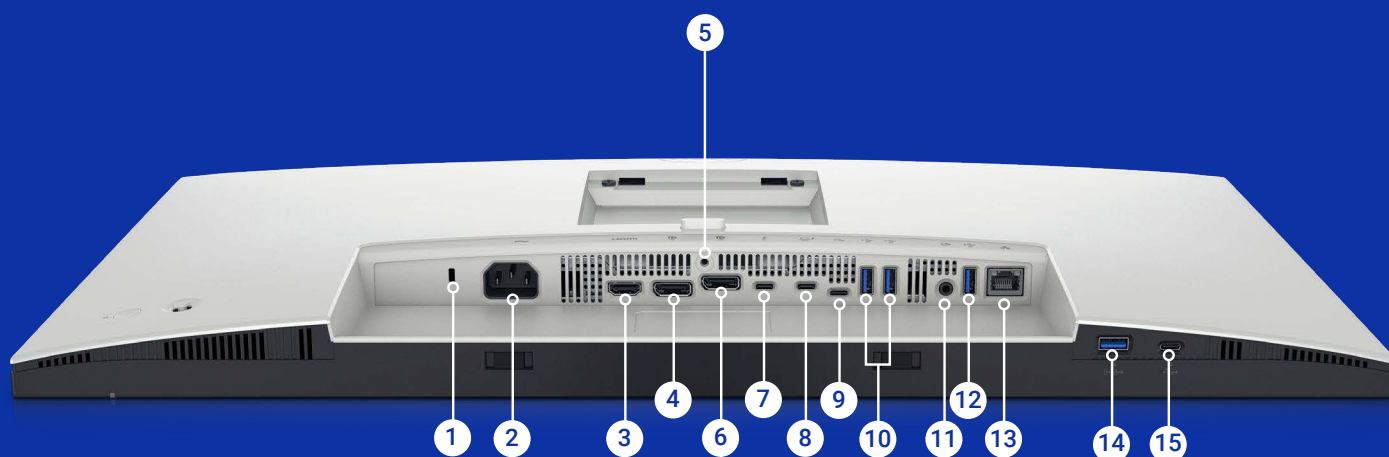

Portas e slots

1	Slot da trava de segurança¹	9	Porta USB Type-C para upstream (USB de ultravelocidade de 10 Gbps, USB 3.2 de 2ª geração)
2	Conector de energia	10	2 portas USB Type-A para downstream (USB de ultravelocidade de 10 Gbps, USB 3.2 de 2ª geração)
3	HDMI (HDCP 1.4) (compatível com QHD 2560 x 1440 TMDS de 120 Hz, VRR conforme especificado em HDMI2.1)	11	Saída de áudio
4	DisplayPort 1.4	12	Porta USB Type-A para downstream (USB de ultravelocidade de 10 Gbps, USB 3.2 de 2ª geração)
5	Trava do suporte	13	Porta RJ45
6	DisplayPort 1.4 (saída)	14	Porta USB Type-A para downstream (USB de ultravelocidade de 10 Gbps, USB 3.2 de 2ª geração) com carregamento BC1.2
7	Porta Thunderbolt™ 4 para downstream (15 W) para encadeamento em série	15	Porta USB Type-C para downstream (USB de ultravelocidade de 10 Gbps, USB 3.2 de 2ª geração) com carregamento (15 W)
8	Porta Thunderbolt™ 4 para upstream (vídeo + dados). Modo alternativo com DisplayPort 1.4 e Power Delivery de até 90 W.		

¹ Com base no Kensington Security Slot™