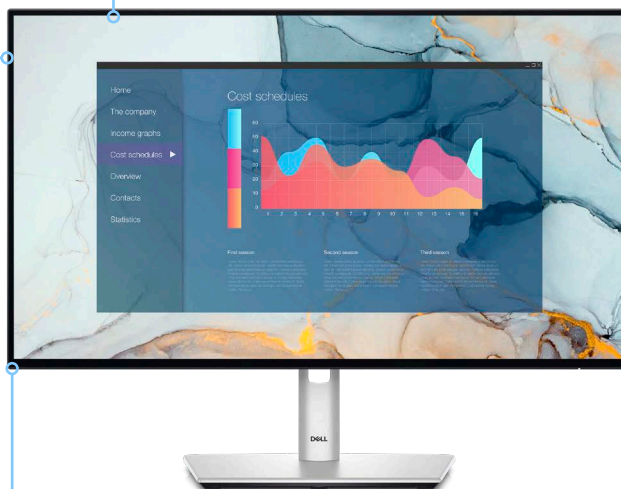

Tenha uma visão mais clara

Resolução FHD (1920 x 1080)
em um monitor de 23,8".

Sensor de luz ambiente

O sensor de luz ambiente integrado otimiza de maneira inteligente o brilho e a temperatura das cores com base no seu ambiente.

Ethernet rápida e estável

Atinja até 2,5 GbE pela porta RJ45 que vem com inicialização PXE, pass-through de endereço Mac¹ e recursos Wake-on-Lan.

Conecte facilmente acessórios e dispositivos com **portas de acesso rápido USB-A e USB-C**.

A tela **ComfortView Plus** reduz as emissões nocivas de luz azul para menos de 35% sem comprometer o desempenho das cores.

Cores vibrantes

Aproveite 1,07 bilhão de cores e cobertura de cores de acordo com os padrões da indústria, 85% DCI-P3, 100% sRGB e 100% BT.709.

Conectividade abrangente

Mantenha a conexão a vários dispositivos com as portas USB-C (com até 90 W de Power Delivery), USB-A, DP1.4 e HDMI.

Ajuste conforme suas preferências

Ajuste de inclinação, rotação, giro e altura (máximo de 150 mm).

ENERGY STAR®, TCO Certified Edge, registro EPEAT® Gold.