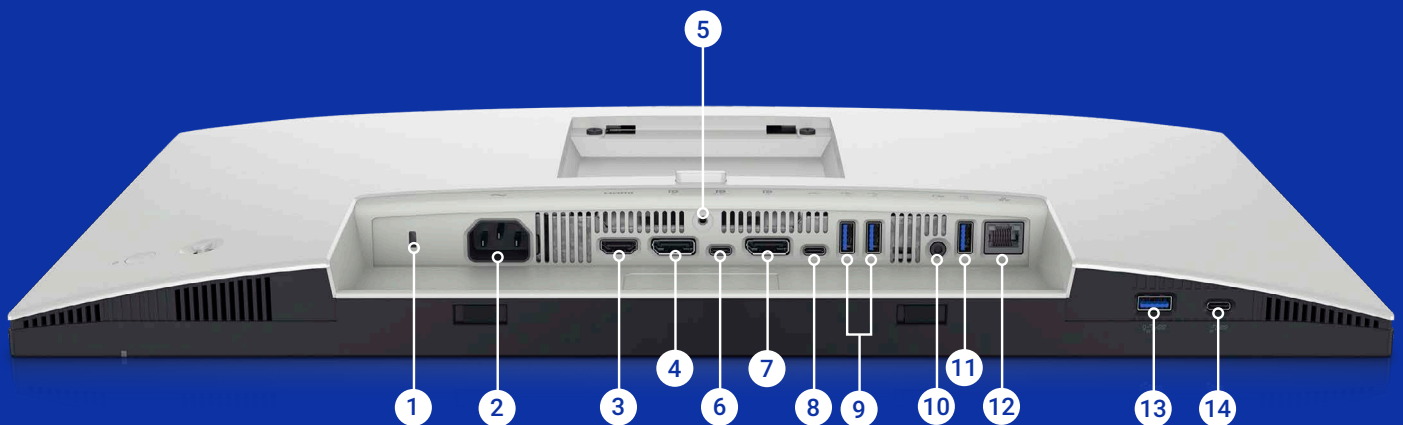

Portas e slots

1	Slot da trava de segurança¹	9	2 portas USB Type-A downstream (USB SuperSpeed de 10 Gbit/s, USB 3.2 de 2ª geração)
2	Conector de energia	10	Saída de áudio
3	Porta HDMI versão 1.4 (HDCP 1.4) (compatível com FHD de até 1920 x 1080 e 120 Hz TMDS, conforme especificado na HDMI 1.4)	11	Porta USB Type-A downstream (USB SuperSpeed de 10 Gbit/s, USB 3.2 de 2ª geração)
4	DisplayPort 1.4	12	Porta RJ45
5	Trava do suporte	13	Porta USB Type-A downstream (USB SuperSpeed de 10 Gbit/s, USB 3.2 de 2ª geração) com carregamento de energia BC 1.2
6	Porta USB Type-C upstream (vídeo + dados). Modo alternativo com DisplayPort 1.4, fornecimento de energia de até 90 W.	14	Porta USB Type-C downstream (USB SuperSpeed de 10 Gbit/s, USB 3.2 de 2ª geração) com carregamento de energia (15W)
7	DisplayPort 1.4 (saída)		
8	Porta USB Type-C upstream (somente dados; USB SuperSpeed de 10 Gbit/s, USB 3.2 de 2ª geração)		

¹ Com base no Kensington Security Slot™