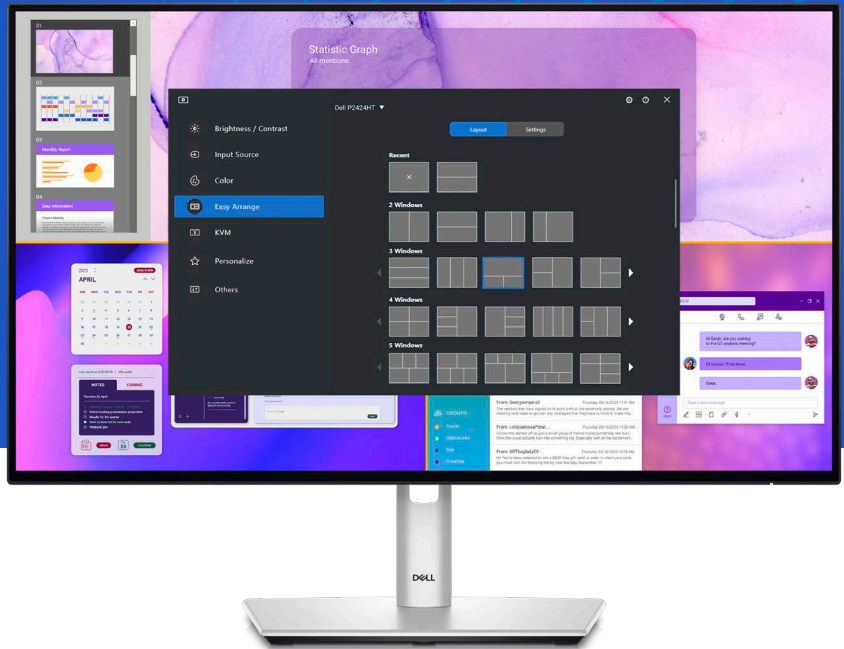

⁴ Viabilizado pelo Dell Display Manager.

Projetado para você

Criado com acabamento premium de prata platinado, este elegante monitor Dell 24 com hub USB-C foi projetado para ambientes domésticos e de escritório.

Projetado sob medida

Uma base pequena e um elegante sistema de gerenciamento de cabos que oculta os cabos na riser do monitor.

Fácil de usar

Navegue pelo menu na tela e ajuste as configurações com um controle prático de joystick.

Trabalhe com conforto

Experimente um conforto personalizado com inclinação, rotação, giro e ajuste da altura do monitor (máximo de 150 mm).

Dell Display Manager

Interface do usuário intuitiva e moderna

Nova e moderna interface do usuário para facilitar o uso e a personalização de recursos com o Menu Launcher.

Produtividade em todos os níveis

O EasyArrange permite que você organize facilmente vários aplicativos lado a lado em uma ou mais telas com 48 partições de janela predefinidas e a capacidade de personalizar até cinco janelas, oferecendo recursos multitarefa aprimorados. O EasyArrange Memory guarda o posicionamento dos seus programas e aplicativos nos layouts e os restaura quando você seleciona o layout preferencial.