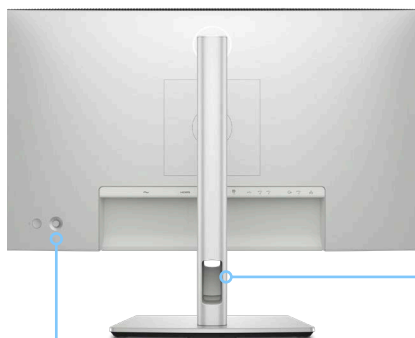

Projetado sob medida

Uma base pequena e um elegante sistema de gerenciamento de cabos que oculta os cabos na riser do monitor.

Fácil de usar

Navegue pelo menu na tela e ajuste as configurações com um controle prático de joystick.